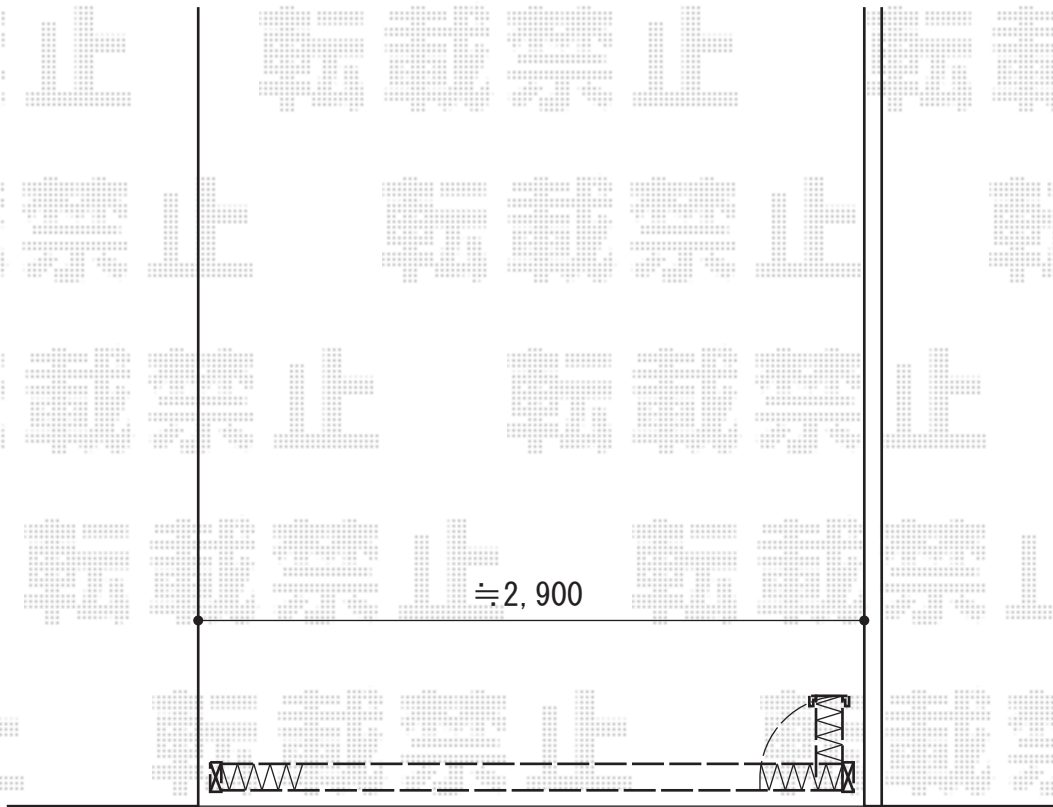

カーゲート 施工概略図

LIXIL (TOEX) アルシャインII HW型Aタイプ ノンレール 片開き 320S  
開口幅= 3,052mm  
全幅= 3,168mm  
たたみ幅= 575mm  
高さ= 1,250mm  
色：マイルドブラック  
キャスター数：2箇所  
落棒数：2本

2015-7-290945

担当者

伊野