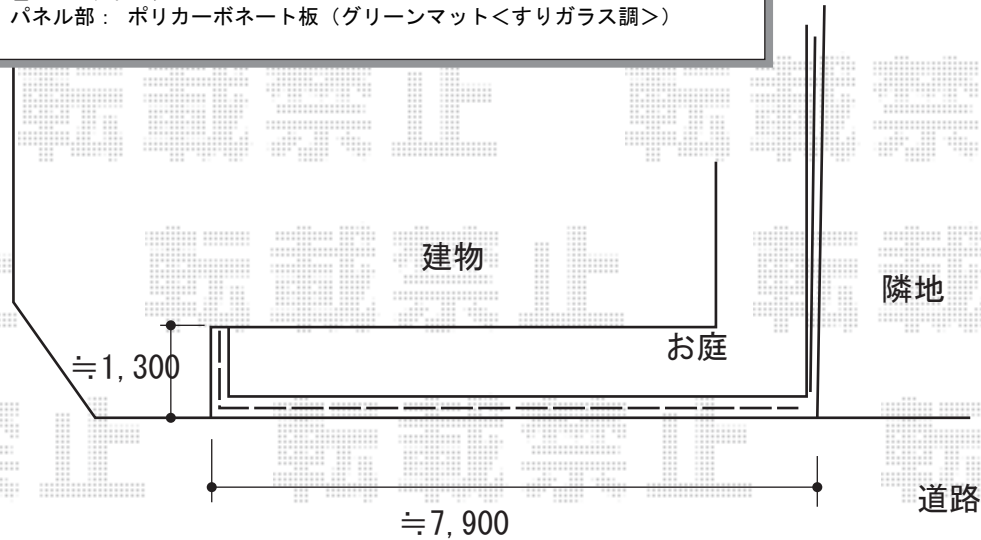

フェンス 施工概略図

LIXIL (TOEX) ライシスフェンスP型 フリーポールタイプ
 本体1枚 (W×H) = (1,979.5×1,200mm) ×5枚
 柱仕様: T-12×7本
 部品セット: 7セット
 目隠しコーナー継手: ポール付/T-12×1セット ※出隅用×1
 端部キャップ: 1セット
 色: シャイングレー
 パネル部: ポリカーボネート板 (グリーンマット<すりガラス調>)

※イメージ図

2015-7-290965

担当者

仲西