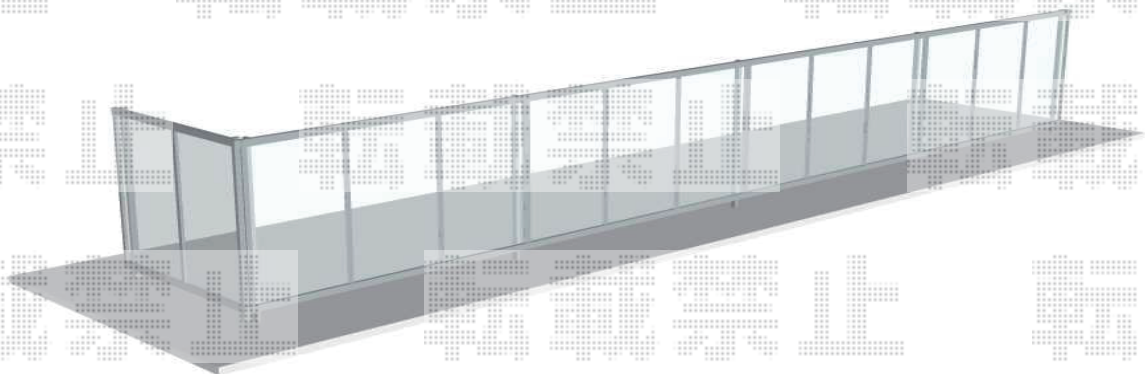

フェンス 施工概略図

LIXIL (TOEX) ライシスフェンスP型 フリーポールタイプ
本体1枚 (W×H) = (1,979.5×1,200mm) ×5枚
柱仕様: T-12×7本
部品セット: 7セット
目隠しコーナー継手: ポール付/T-12×1セット ※出隅用×1
端部キャップ: 1セット
色: シャイングレー
パネル部: ポリカーボネート板 (グリーンマット<すりガラス調>)

※イメージ図

2015-7-290965

担当者

仲西