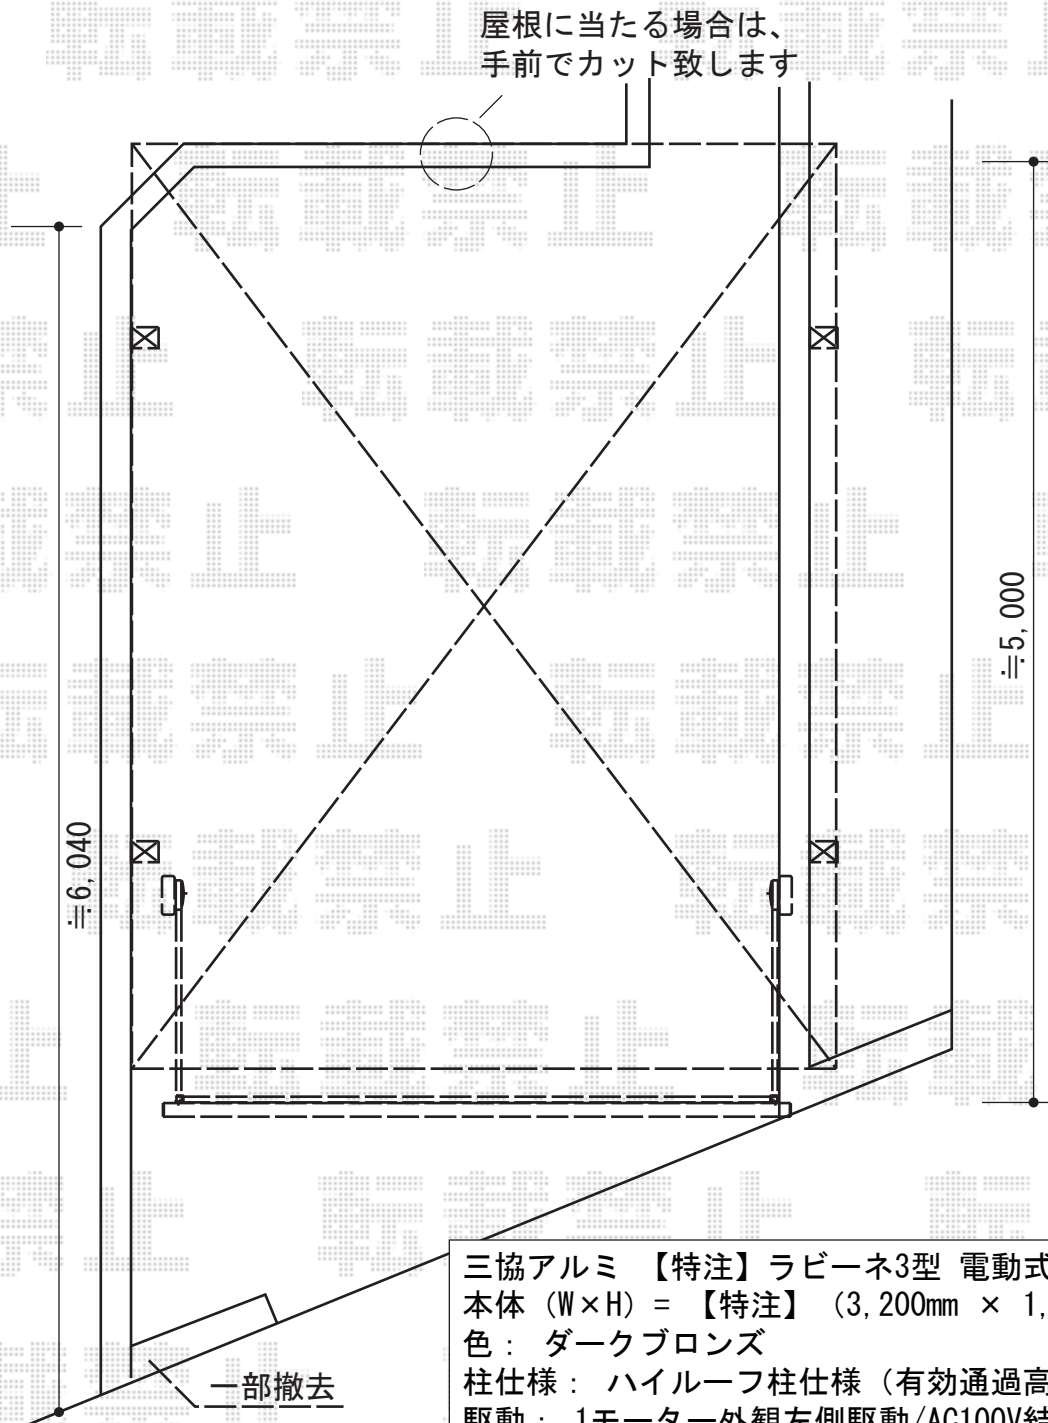

カーポート・カーゲート 施工概略図

LIXIL ネスカR (ラウンドスタイル) M合掌 積雪~20cm対応
幅= 4816 (24+24)mm
奥行= 4,980mm
色: オータムブラウン
屋根材: 熱線吸収ポリカーボネート
(クリアマットS・すりガラス調)
柱仕様: ロング柱25仕様 (有効高 約2,500mm)

※正式な設置位置は、現場にて決定致します。

※納まりはイメージです

2015-7-290967