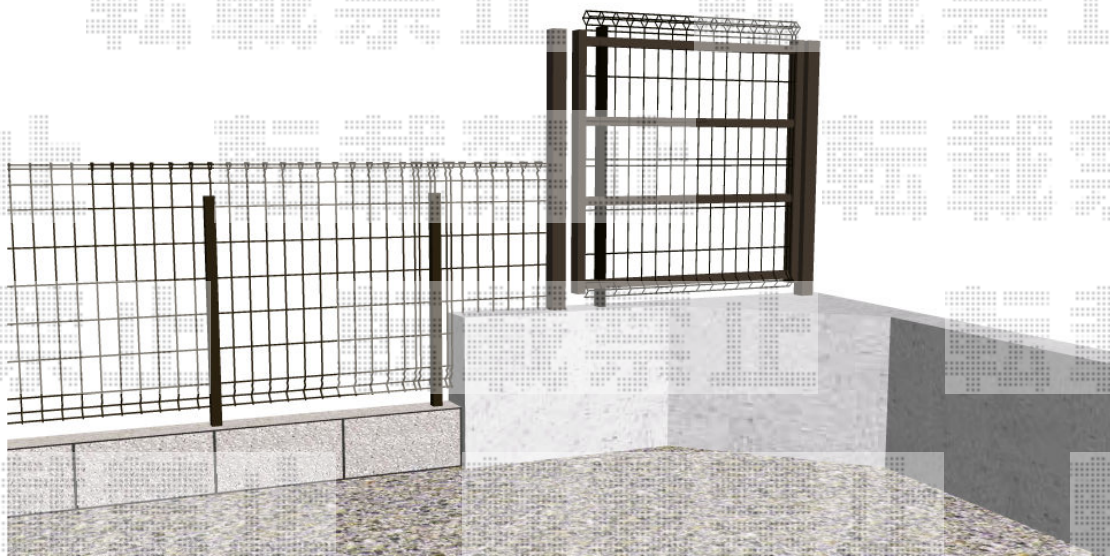

門扉 施工概略図

積水樹脂 メッシュフェンスG10 門扉 片開き 柱使用
扉幅 = 1,035mm
扉高 = 1,000mm
色 : ブラウン
錠 : 回転錠
開き : 内開き

2015-7-290969

担当者

伊野

エクスショップ

現場状況や作図制限により概略図の内容と多少の違いが生じることがございます。
施工時は、現場優先とさせて頂きたく思いますので、お立会い頂き、最終のご指示のほど、何卒、宜しくお願い致します。
全ての著作権はエクスショップに帰属します。当社とのお取引目的以外の使用・複製・転載は如何なる場合も禁止しております。