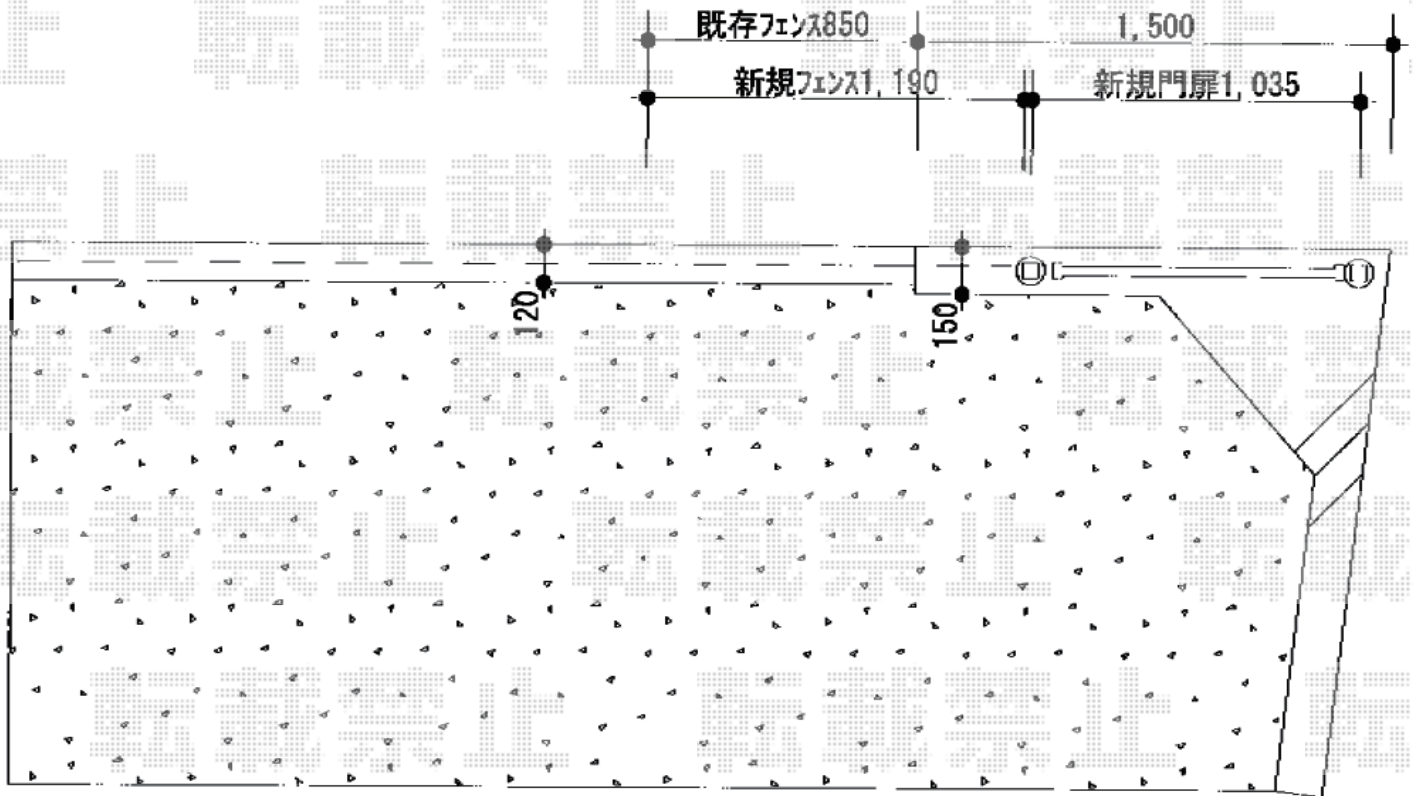

門扉 施工概略図

積水樹脂 メッシュフェンスG10 門扉 片開き 柱使用
扉幅 = 1,035mm
扉高 = 1,000mm
色 : ブラウン
錠 : 回転錠
開き : 内開き

2015-7-290969

担当者

伊野

エクスショップ

現場状況や作図制限により概略図の内容と多少の違いが生じることがございます。
施工時は、現場優先とさせて頂きたく思いますので、お立会い頂き、最終のご指示のほど、何卒、宜しくお願い致します。
全ての著作権はエクスショップに帰属します。当社とのお取引目的以外の使用・複製・転載は如何なる場合も禁止しております。