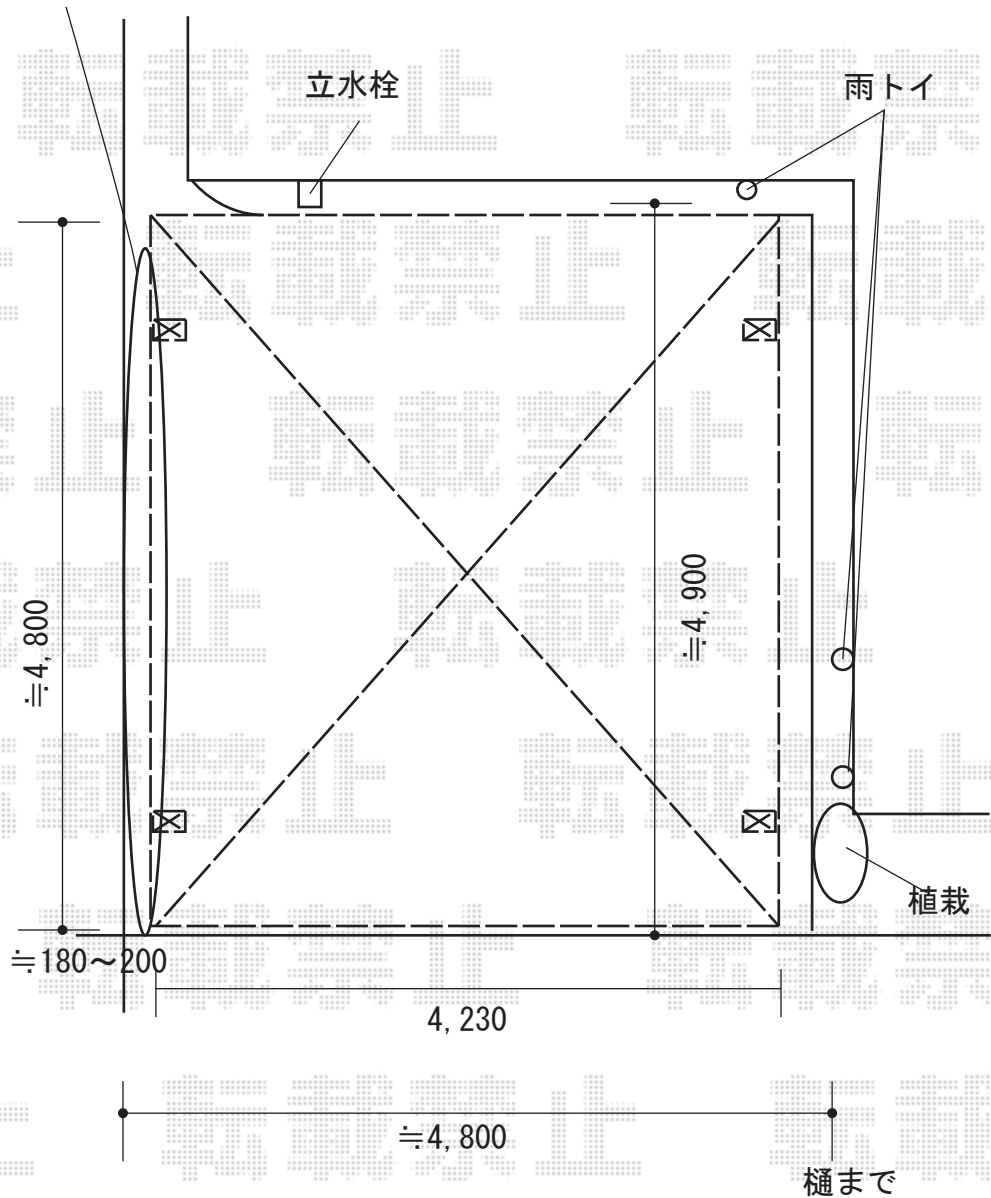

# カーポート 施工概略図

LIXIL ネスカR (ラウンドスタイル) ワイド 積雪~20cm対応  
幅= 4,230mm  
奥行= 4,980mm  
色: シャイングレー  
屋根材: ガリレポリカ (クリアマット・すりガラス調)  
柱仕様: 標準柱仕様 (有効高 約2,200mm)

植栽の撤去お願い致します

2015-7-291007

担当者

松本