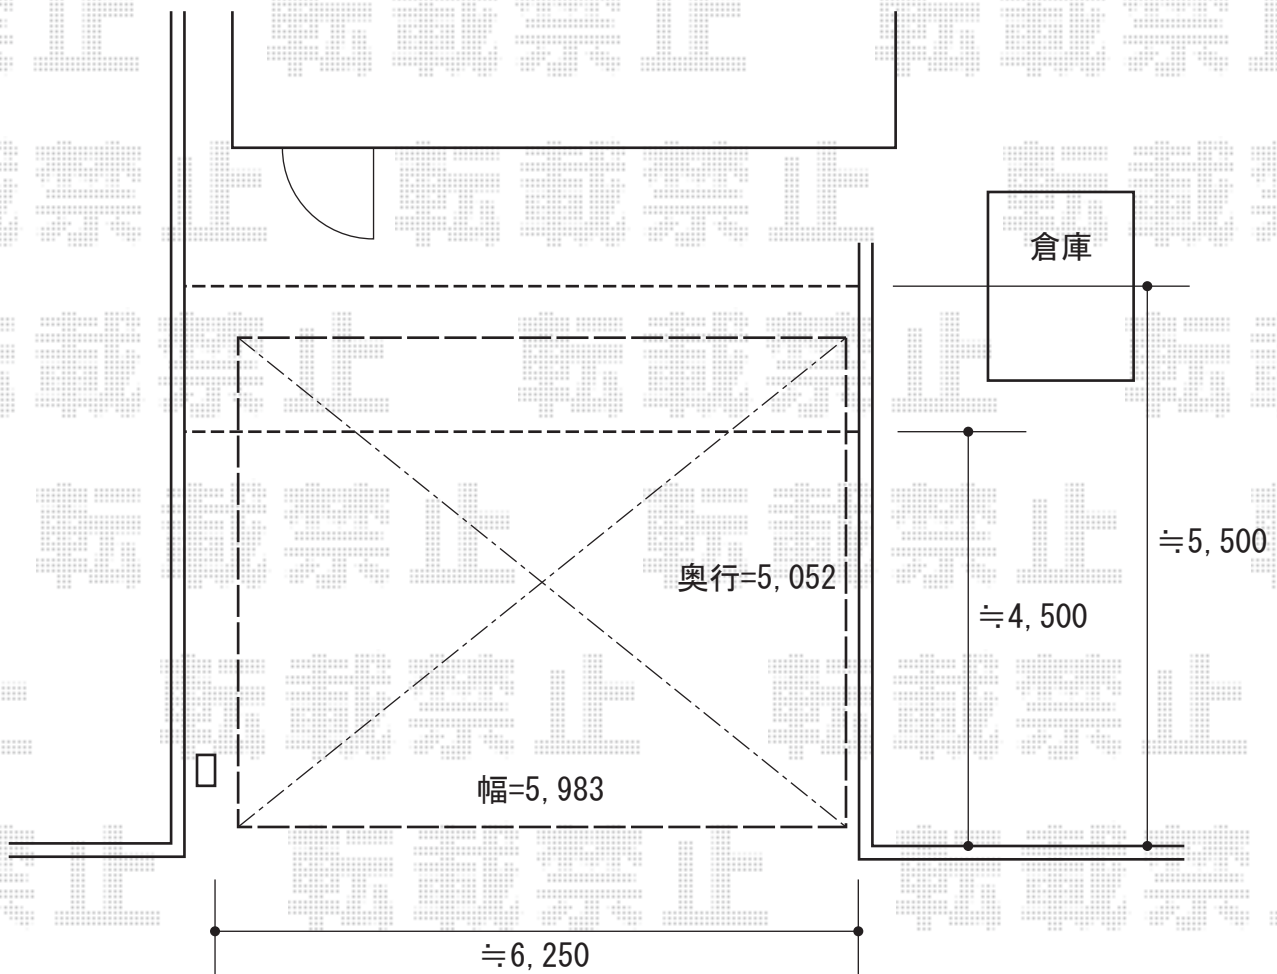

カーポート 施工概略図

YKK AP レイナツインポートグラン 積雪～20cm対応  
幅= 5,983mm  
奥行= 5,052mm  
色： プラチナステン  
屋根材： ポリカーボネート（アースブルー）  
柱仕様： ハイルーフ柱仕様（有効高 約2,350mm）

2015-7-291074

担当者

松本