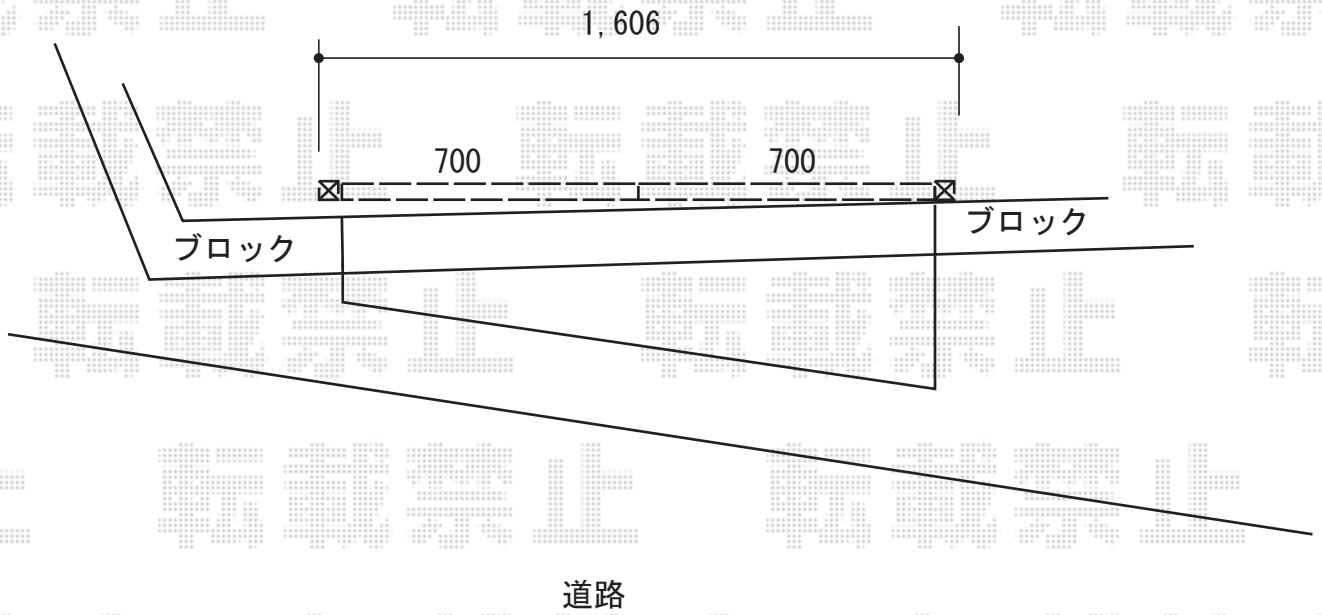

門扉 施工概略図

YKK AP トラディション門扉1型 両開き 門柱使用
扉1枚 (W×H) = (700+700mm×1,200mm)
色：カームブラック
錠：ハンドル錠C13型
開き：内開き

2015-7-291078

担当者

伊野