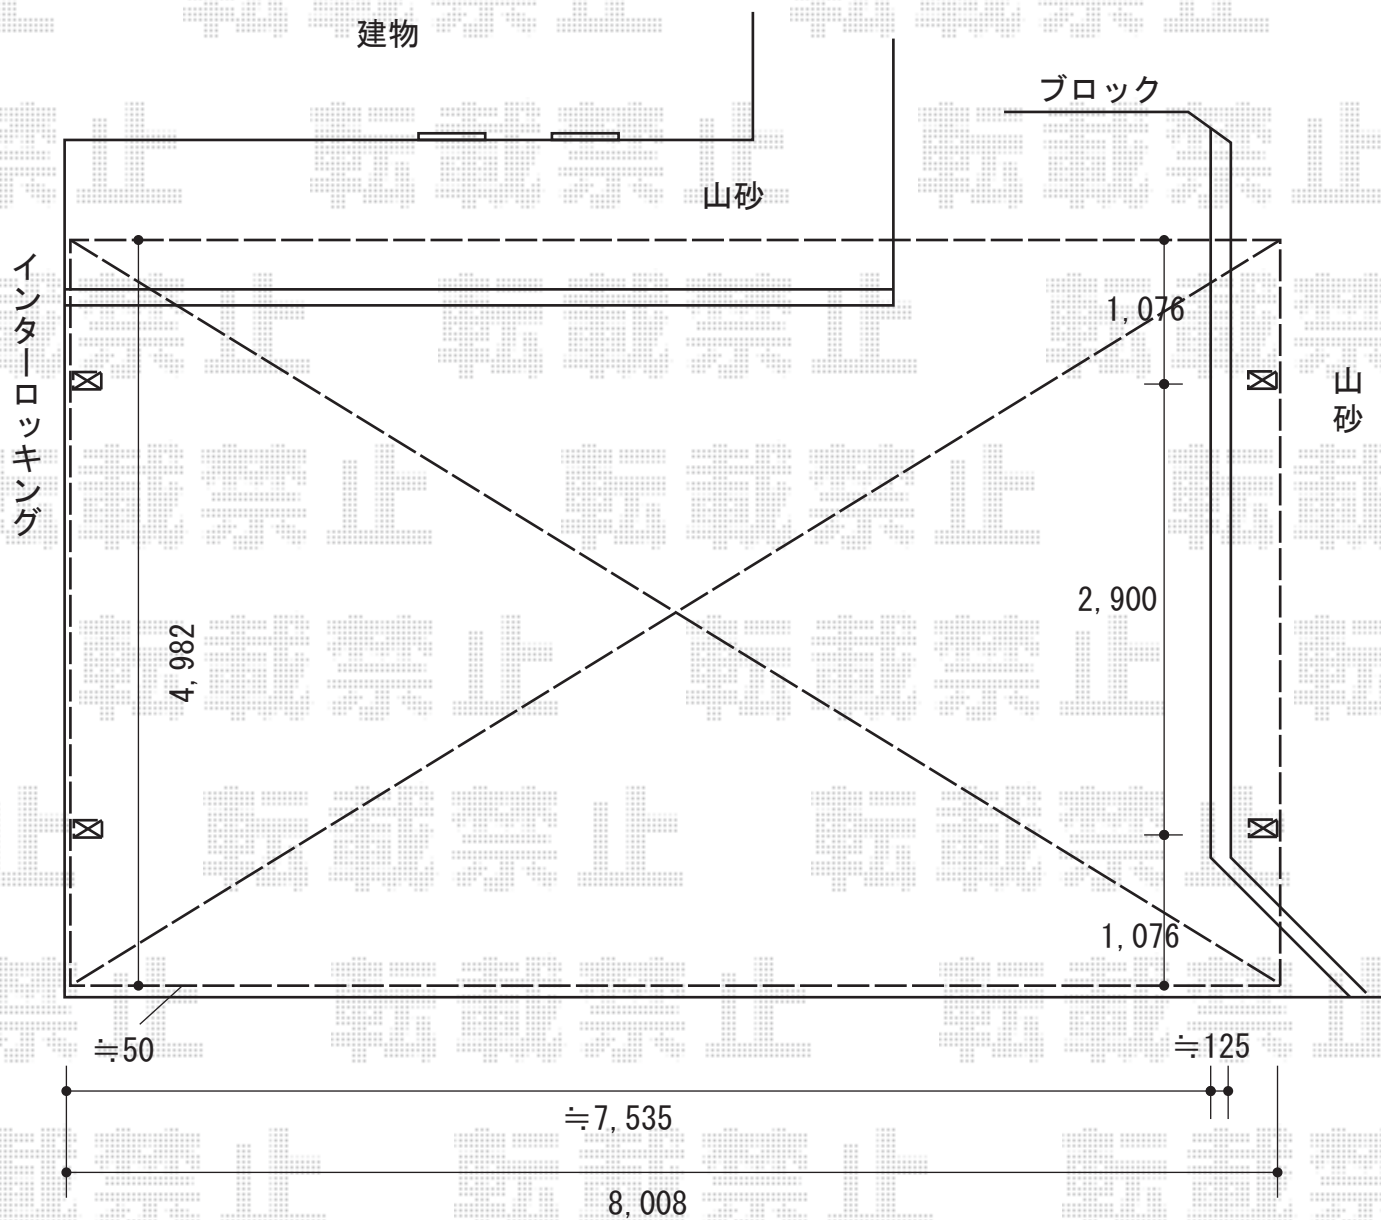

カーポート 施工概略図

YKK AP レイナトリプルポートグラン 積雪~20cm対応

幅= 8,000mm

奥行= 5,052mm

色： ホワイト

屋根材： 熱線遮断ポリカーボネート（アースブルーマット調）

柱仕様： ハイルフ柱仕様（有効高 約2,350mm）

2015-7-291165	担当者	松本
---------------	-----	----