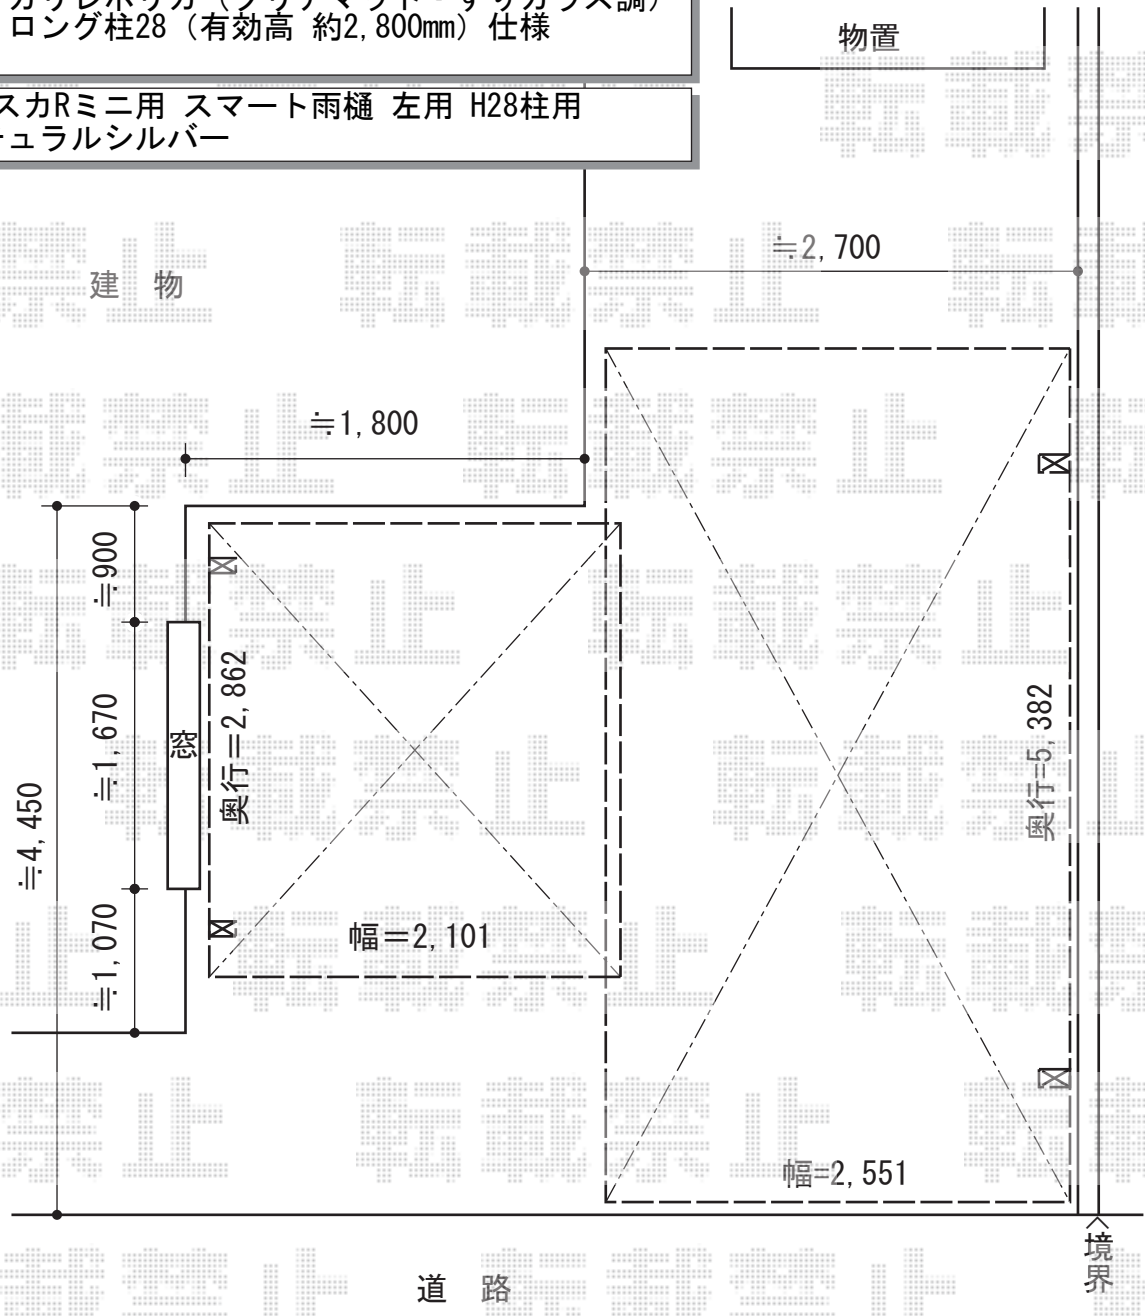

カーポート工事 施工概略図

LIXIL ネスカR (ラウンドスタイル) 積雪~20cm対応
 幅= 2,551mm
 奥行= 5,382mm
 色: ナチュラルシルバー
 屋根材: ガリレポリカ (クリアマット・すりガラス調)
 柱仕様: 標準柱仕様 (有効高 約2,200mm)

LIXIL ネスカR用 スマート雨樋 右用 標準柱用
 色: ナチュラルシルバー

LIXIL ネスカRミニ (ラウンドスタイル) 積雪~20cm対応
 幅= 2,101mm
 奥行= 2,862mm
 色: ナチュラルシルバー
 屋根材: ガリレポリカ (クリアマット・すりガラス調)
 柱仕様: ロング柱28 (有効高 約2,800mm) 仕様

LIXIL ネスカRミニ用 スマート雨樋 左用 H28柱用
 色: ナチュラルシルバー

2015-7-291168	担当者	松本
---------------	-----	----