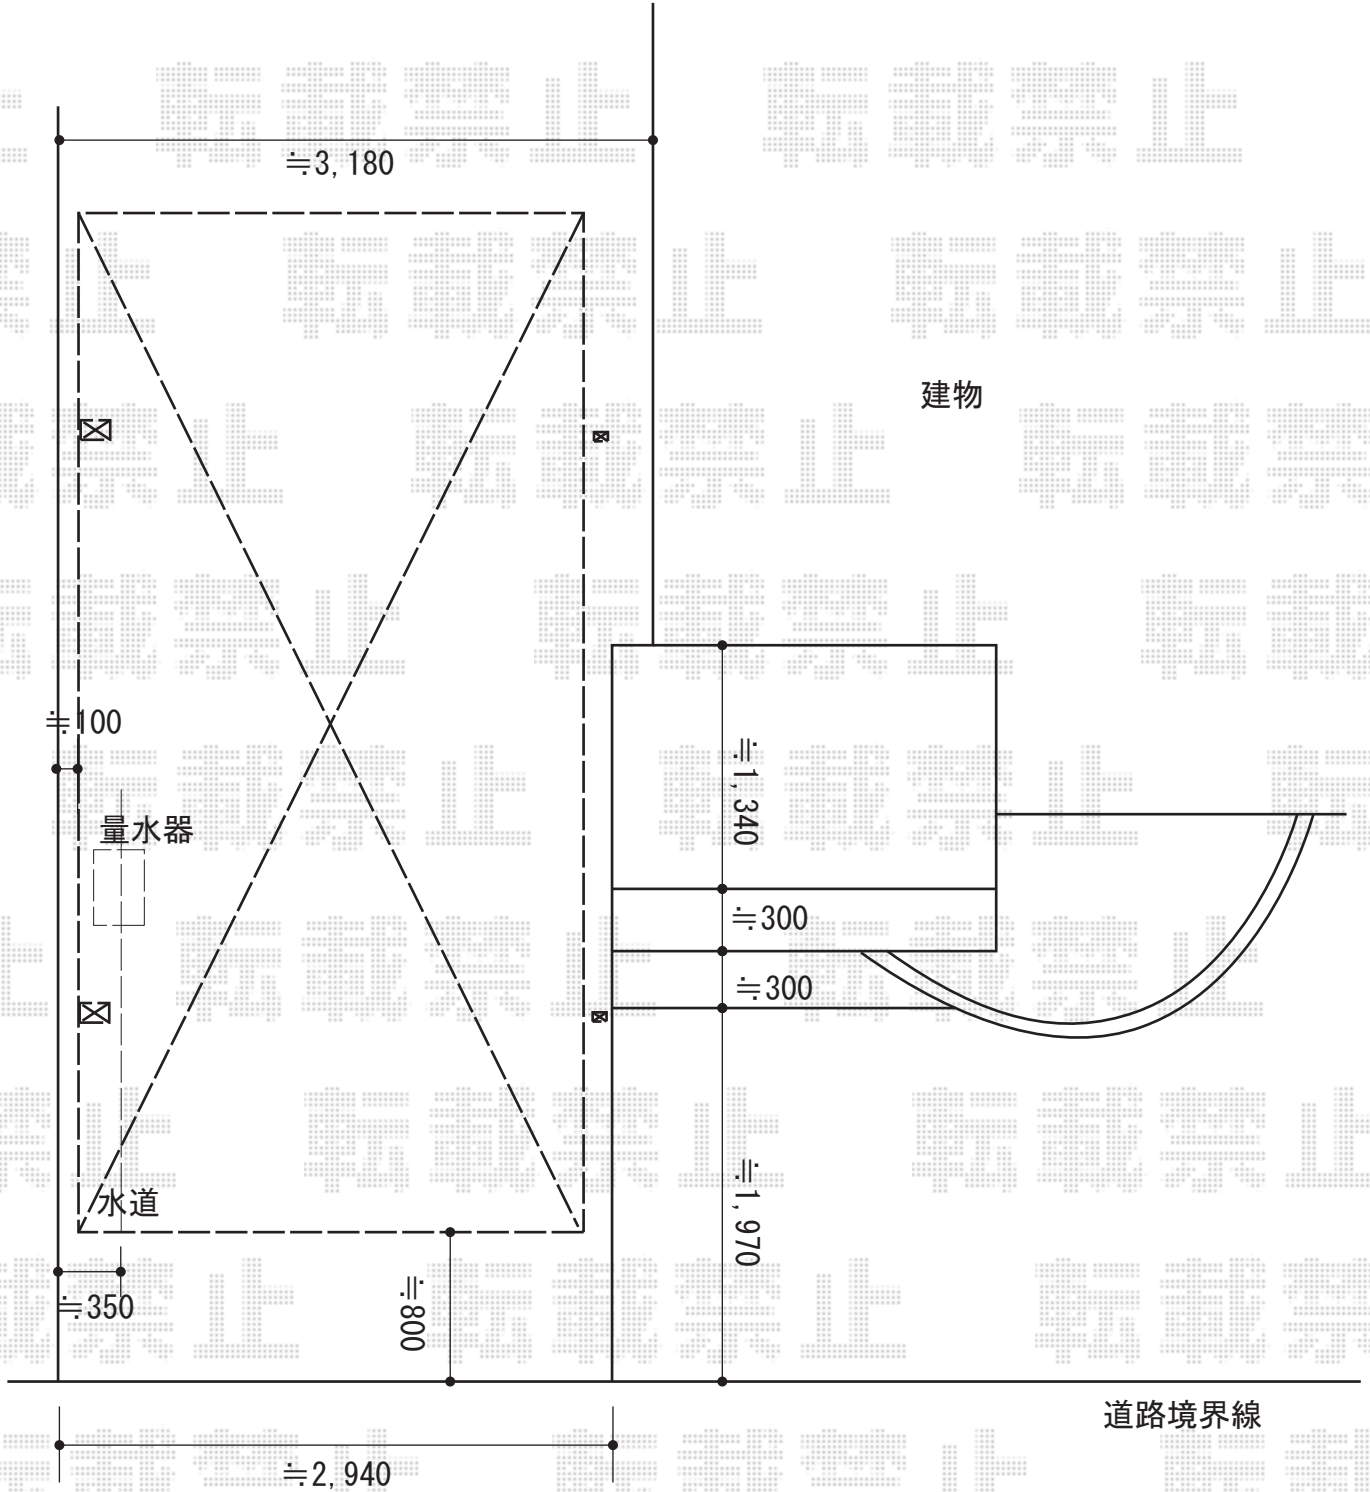

カーポート工事 施工概略図

LIXIL ネスカF (フラットスタイル) 積雪~30cm対応 ※耐積雪パッケージ仕様  
 幅= 2,692mm  
 奥行= 5,430mm  
 色: ナチュラルシルバー  
 屋根材: ポリカーボネート (クリアマット・すりガラス調)  
 柱仕様: 標準柱仕様 (有効高 約2,200mm)  
 オプション: 母屋補強材セット/着脱式サポート 2本入り×1セット