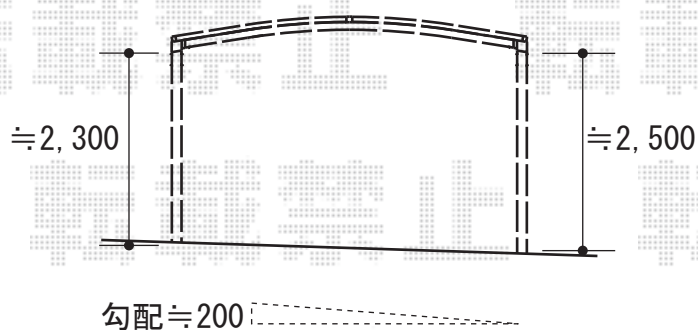

# カーポート 施工概略図

LIXIL ネスカR (ラウンドスタイル) ワイド 積雪~20cm対応  
幅= 5,442mm  
奥行= 5,382mm  
色: ナチュラルシルバー  
屋根材: 熱線吸収ポリカーボネート (ブルーマットS・すりガラス調)  
柱仕様: ロング柱25仕様 (有効高 約2,500mm)

2015-7-291214

担当者

木附