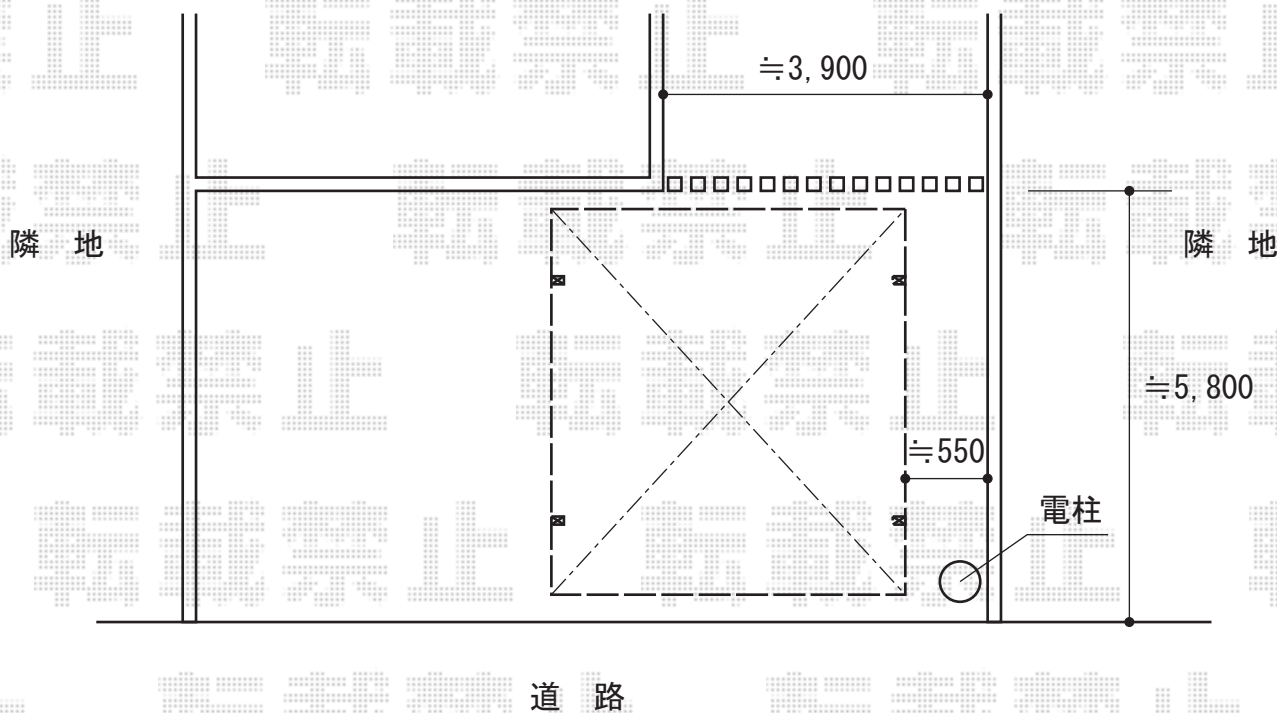

# カーポート 施工概略図

LIXIL ネスカR (ラウンドスタイル) ワイド 積雪~20cm対応  
幅= 5,442mm  
奥行= 5,382mm  
色: ナチュラルシルバー  
屋根材: 熱線吸収ポリカーボネート (ブルーマットS・すりガラス調)  
柱仕様: ロング柱25仕様 (有効高 約2,500mm)

2015-7-291214

担当者

木附