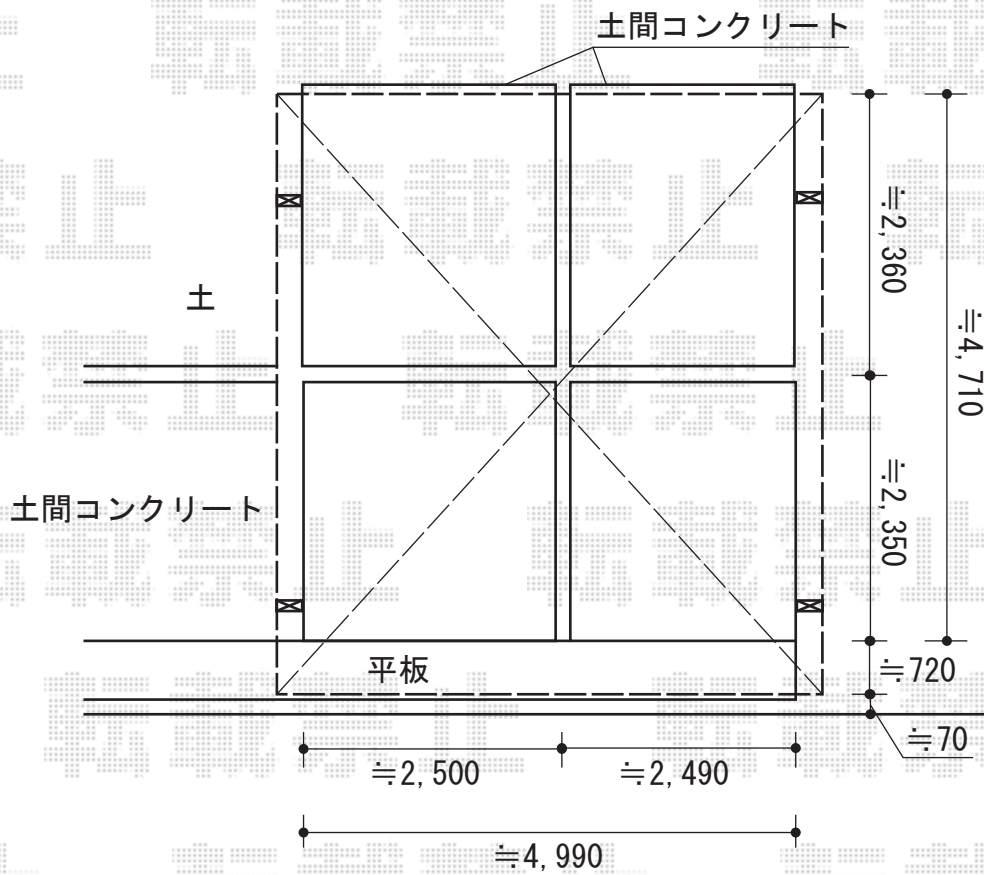

カーポート工事 施工概略図

YKK AP エフルージュ ツイン マテリアルカラー 積雪～20cm対応
幅= 5,398mm
奥行= 5,400mm
色： プラチナステン + ショコラウォールナット
屋根材： 熱線遮断ポリカーボネート(クリアマット)
柱仕様： ハイーフ柱仕様 (有効高 約2,350mm)

2015-7-288708

担当者

松本

エクスショップ

現場状況や作図制限により概略図の内容と多少の違いが生じることがございます。
施工時は、現場優先とさせて頂きたく思いますので、お立会い頂き、最終のご指示のほど、何卒、宜しくお願い致します。
全ての著作権はエクスショップに帰属します。当社とのお取引目的以外の使用・複製・転載は如何なる場合も禁止しております。