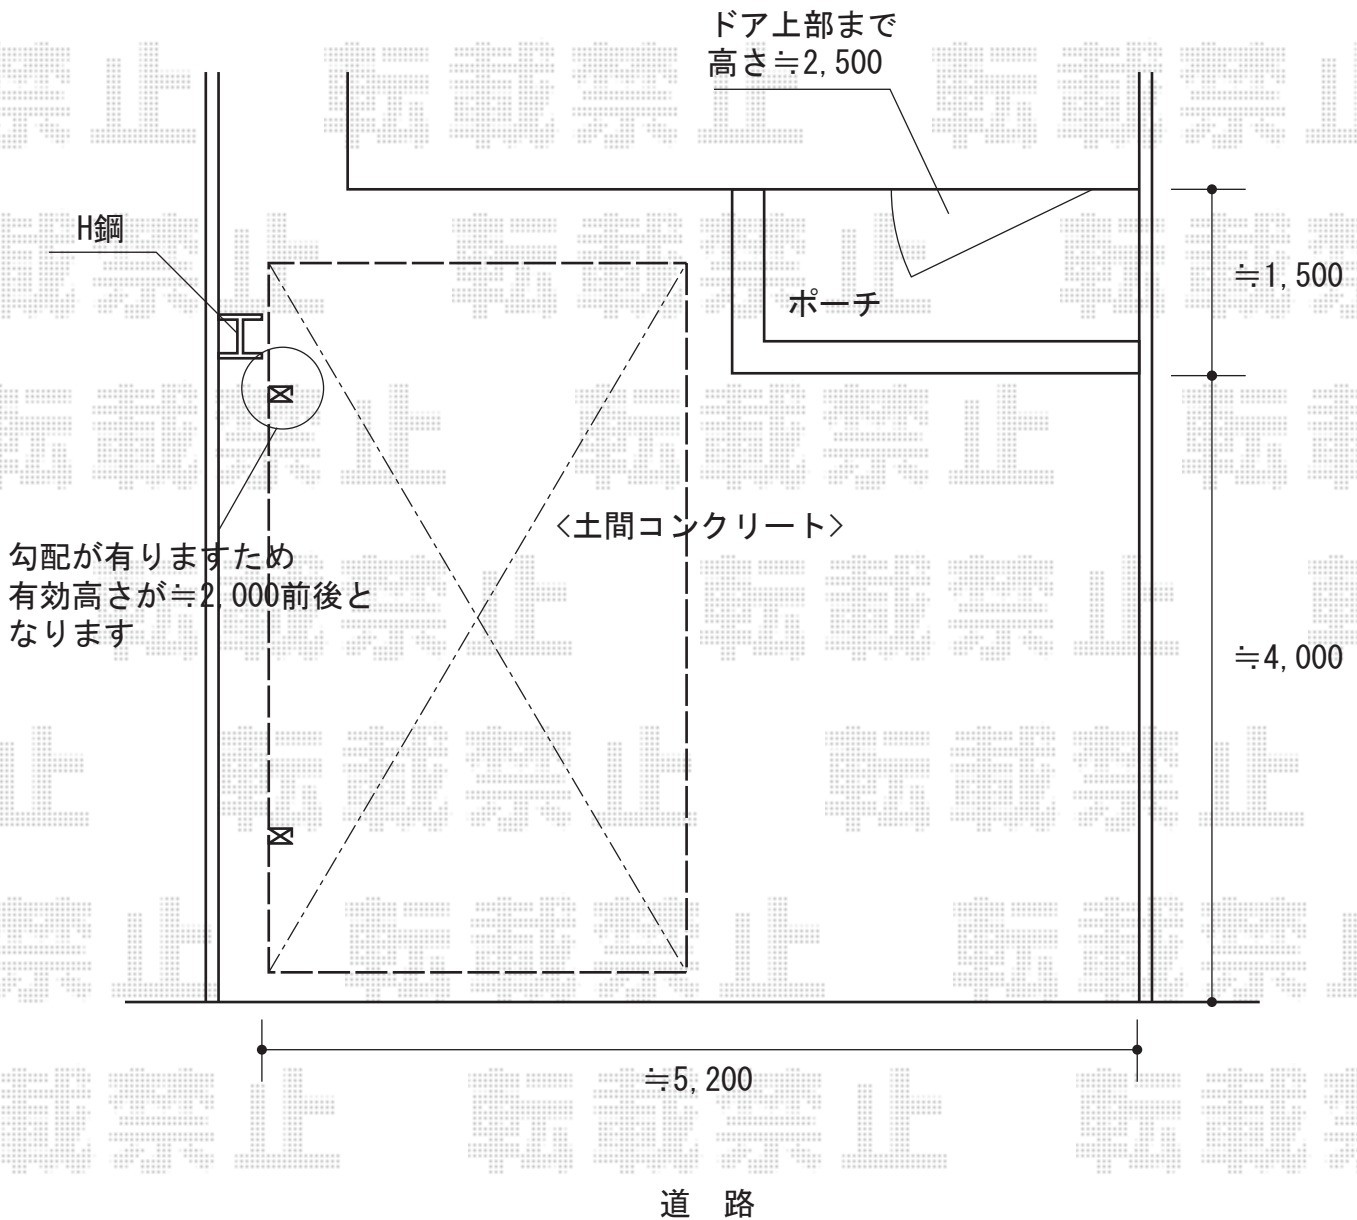

カーポート 施工概略図

Value Select プレシオサポート 積雪~20cm対応
幅= 2,700mm
奥行= 5,052mm
色: グレースブラウン
屋根材: ポリカーボネート (ガラスマット)
柱仕様: ハイルーフ柱仕様 (有効高 約2,250mm)

2015-7-291243

担当者

酒井