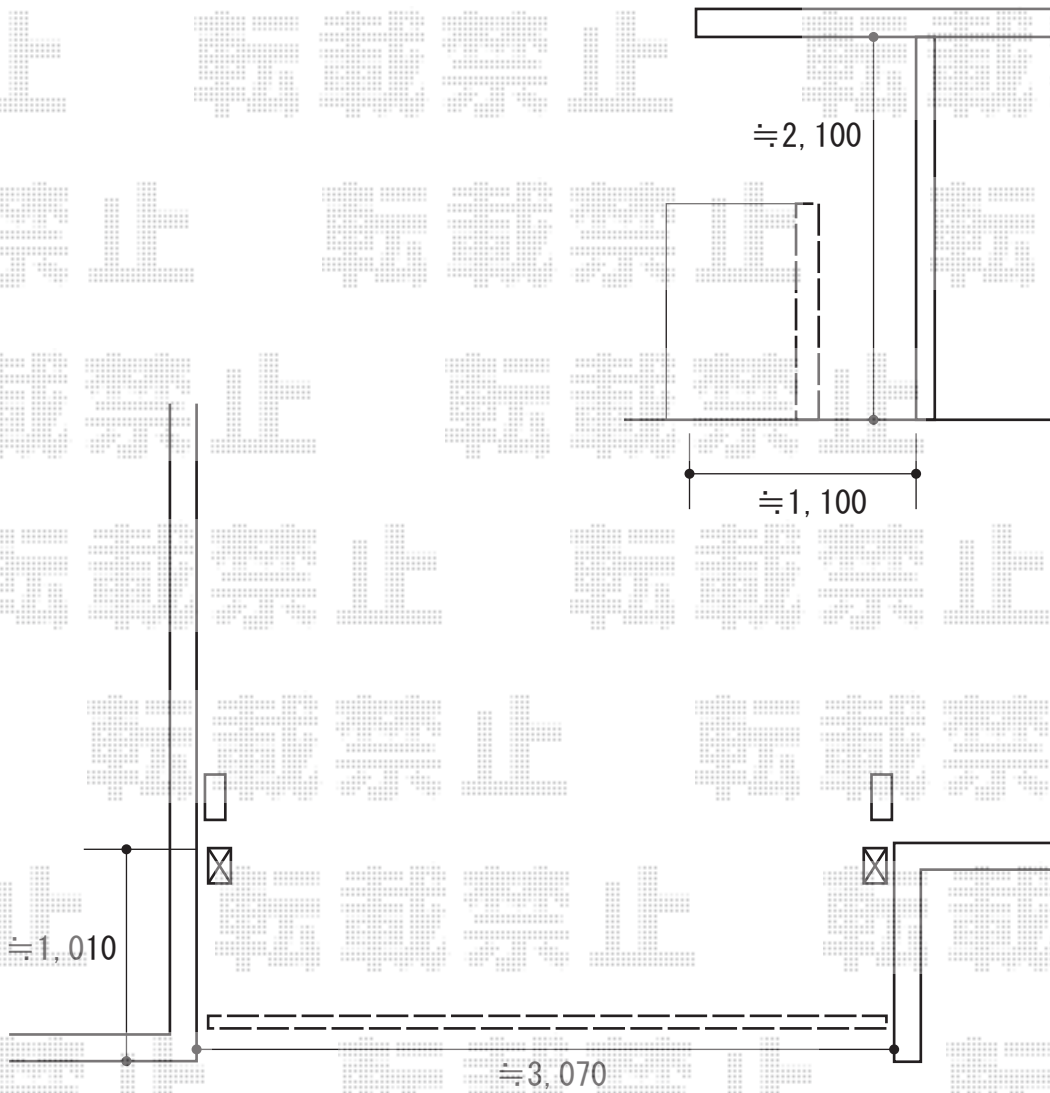

カーゲート 施工概略図

LIXIL (TOEX) オーバードアS1型 手動式
本体 (W×H) = (2,950mm × 1,000mm)
色 : シャイングレー
柱仕様 : 標準柱仕様 (有効通過高1,850mm)
駆動 : 手動式

2015-7-291259

担当者

伊野