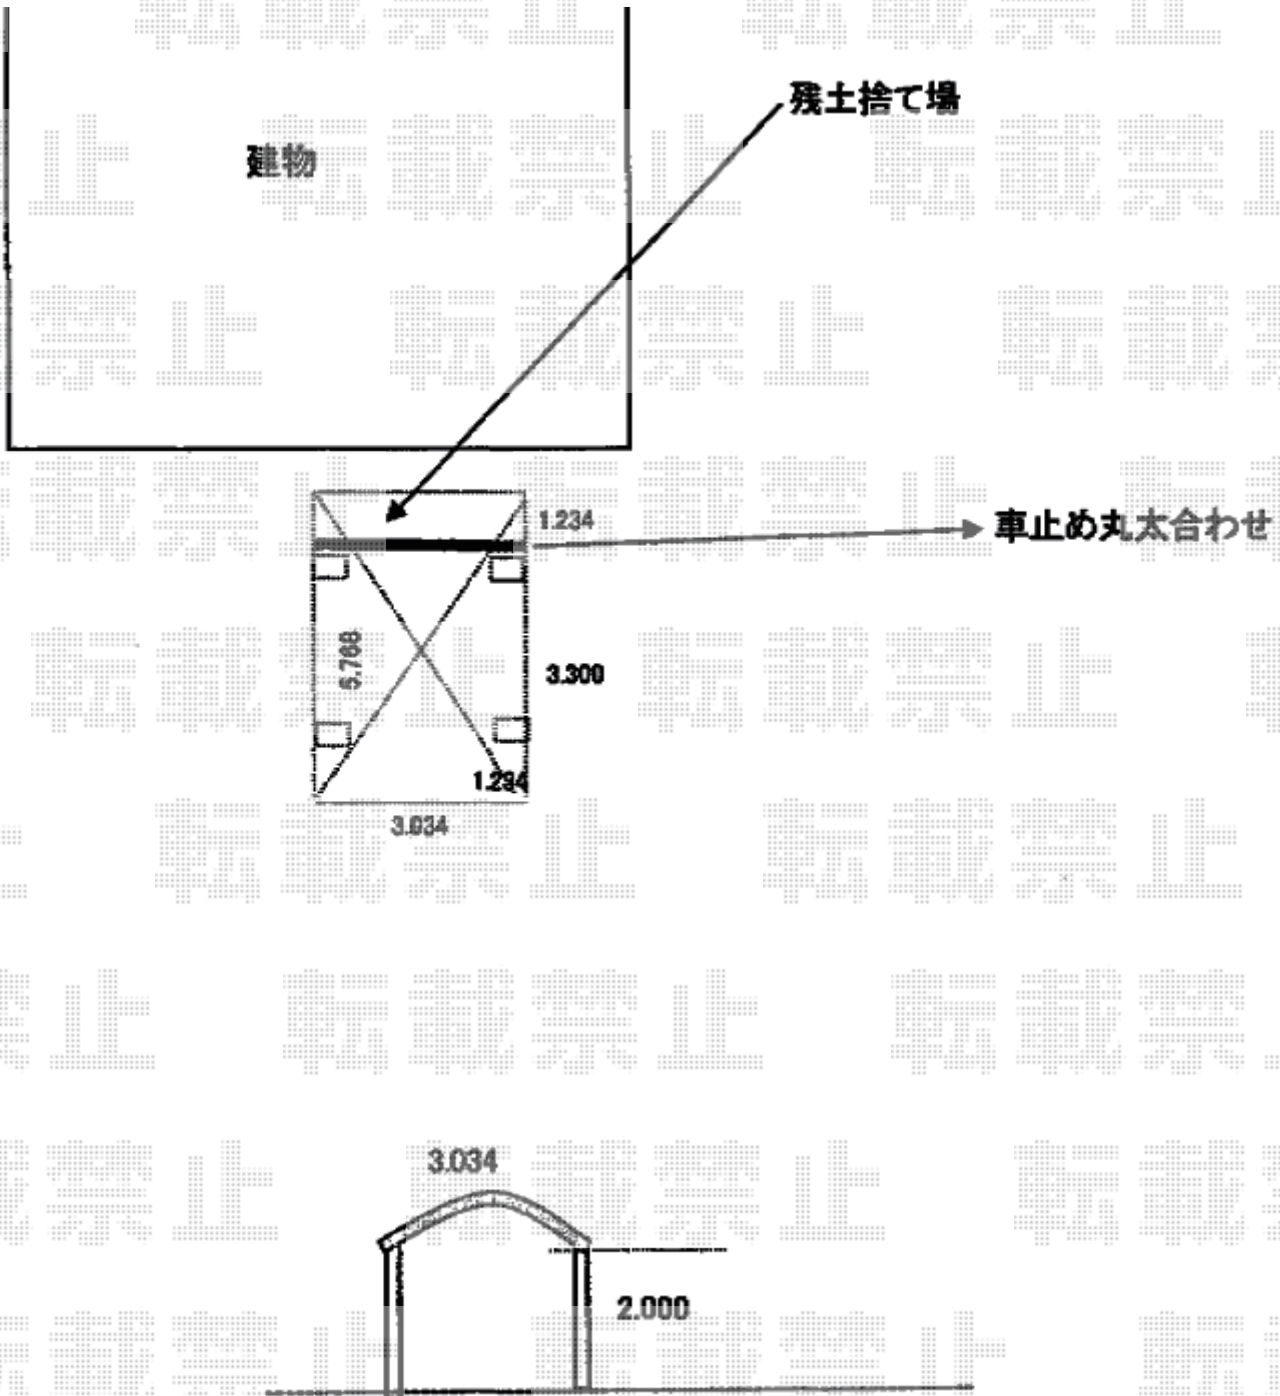

# カーポート 施工概略図

YKK AP レイナワンポートグラン 積雪～20cm対応  
幅= 3,034mm  
奥行= 5,768mm  
色： プラチナステン  
屋根材： ポリカーボネート（スモークブラウン）  
柱仕様： 標準柱仕様（有効高 約2,000mm）

2015-7-291263

担当者

松本