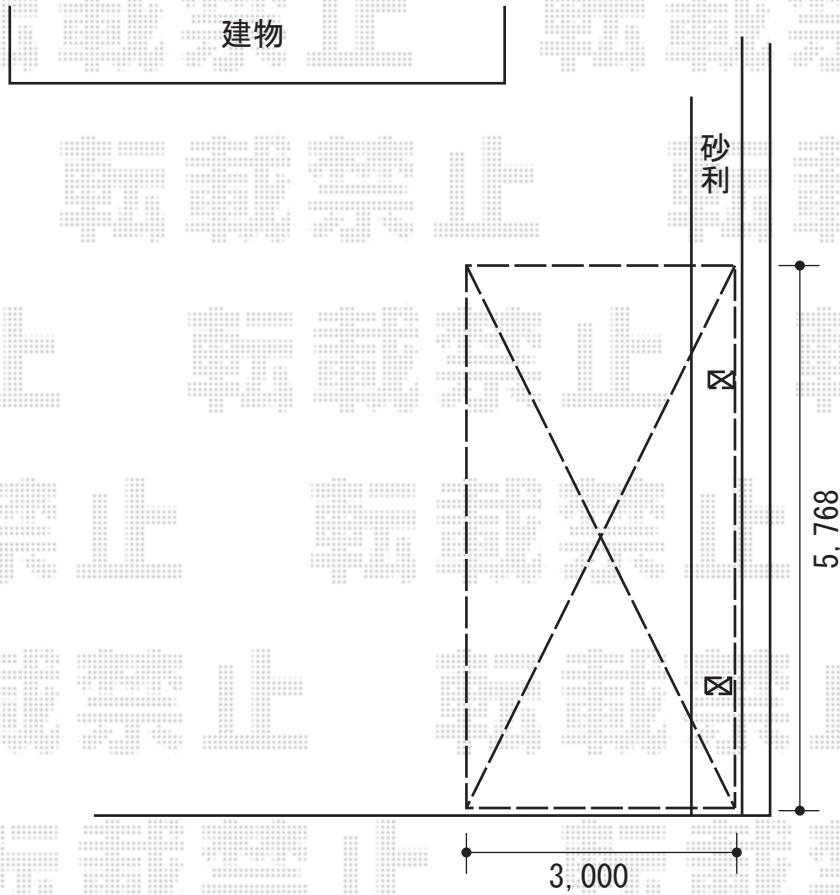

カーポート 施工概略図

YKK AP レイナポートグラン 積雪～20cm対応
幅= 3,000mm
奥行= 5,768mm
色： プラチナステン
屋根材： 熱線遮断ポリカーボネート(クリアマット)
柱仕様： ハイルフ柱仕様 (有効高 約2,350mm)

2015-7-291274

担当者

松本