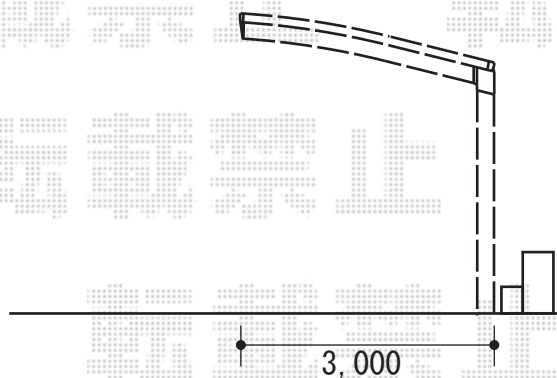

カーポート 施工概略図

YKK AP レイナポートグラン 積雪～20cm対応
幅= 3,000mm
奥行= 5,768mm
色： プラチナステン
屋根材： 熱線遮断ポリカーボネート(クリアマット)
柱仕様： ハイルフ柱仕様 (有効高 約2,350mm)

2015-7-291274

担当者

松本