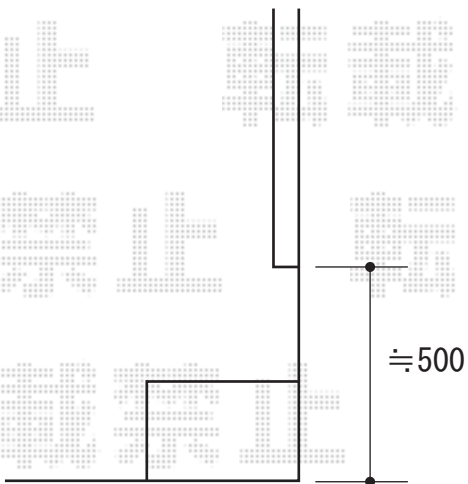

ウッドデッキ 施工概略図

LIXIL(トステム) レストステージ 幕板納まり
間口= 1.5間(2,616mm)
出幅= 6尺(1,811mm)
色: クリエラスクA
床板: 標準(溝なし)/縦貼り
幕板: 幕板B(薄)
束柱: 束柱セットロング・調整式(803~900mm)(色: シャイングレー)

2015-7-291282

担当者

柘田