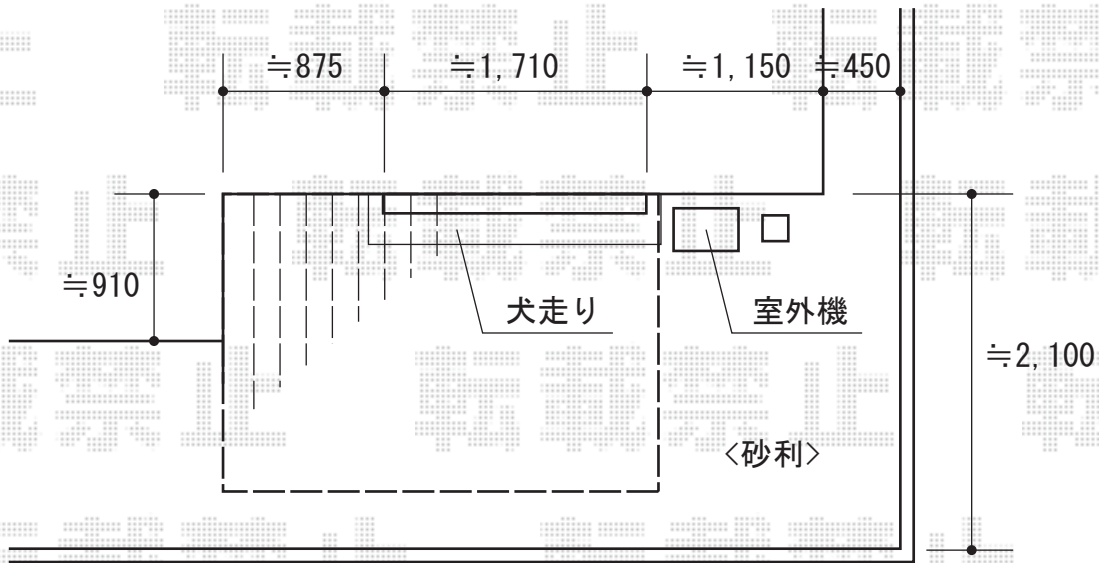

ウッドデッキ 施工概略図

LIXIL(トステム) レストステージ 幕板納まり
間口= 1.5間(2,616mm)
出幅= 6尺(1,811mm)
色: クリエラスクA
床板: 標準(溝なし)/縦貼り
幕板: 幕板B(薄)
束柱: 束柱セットロング・調整式(803~900mm)(色: シャイングレー)

2015-7-291282

担当者

柘田