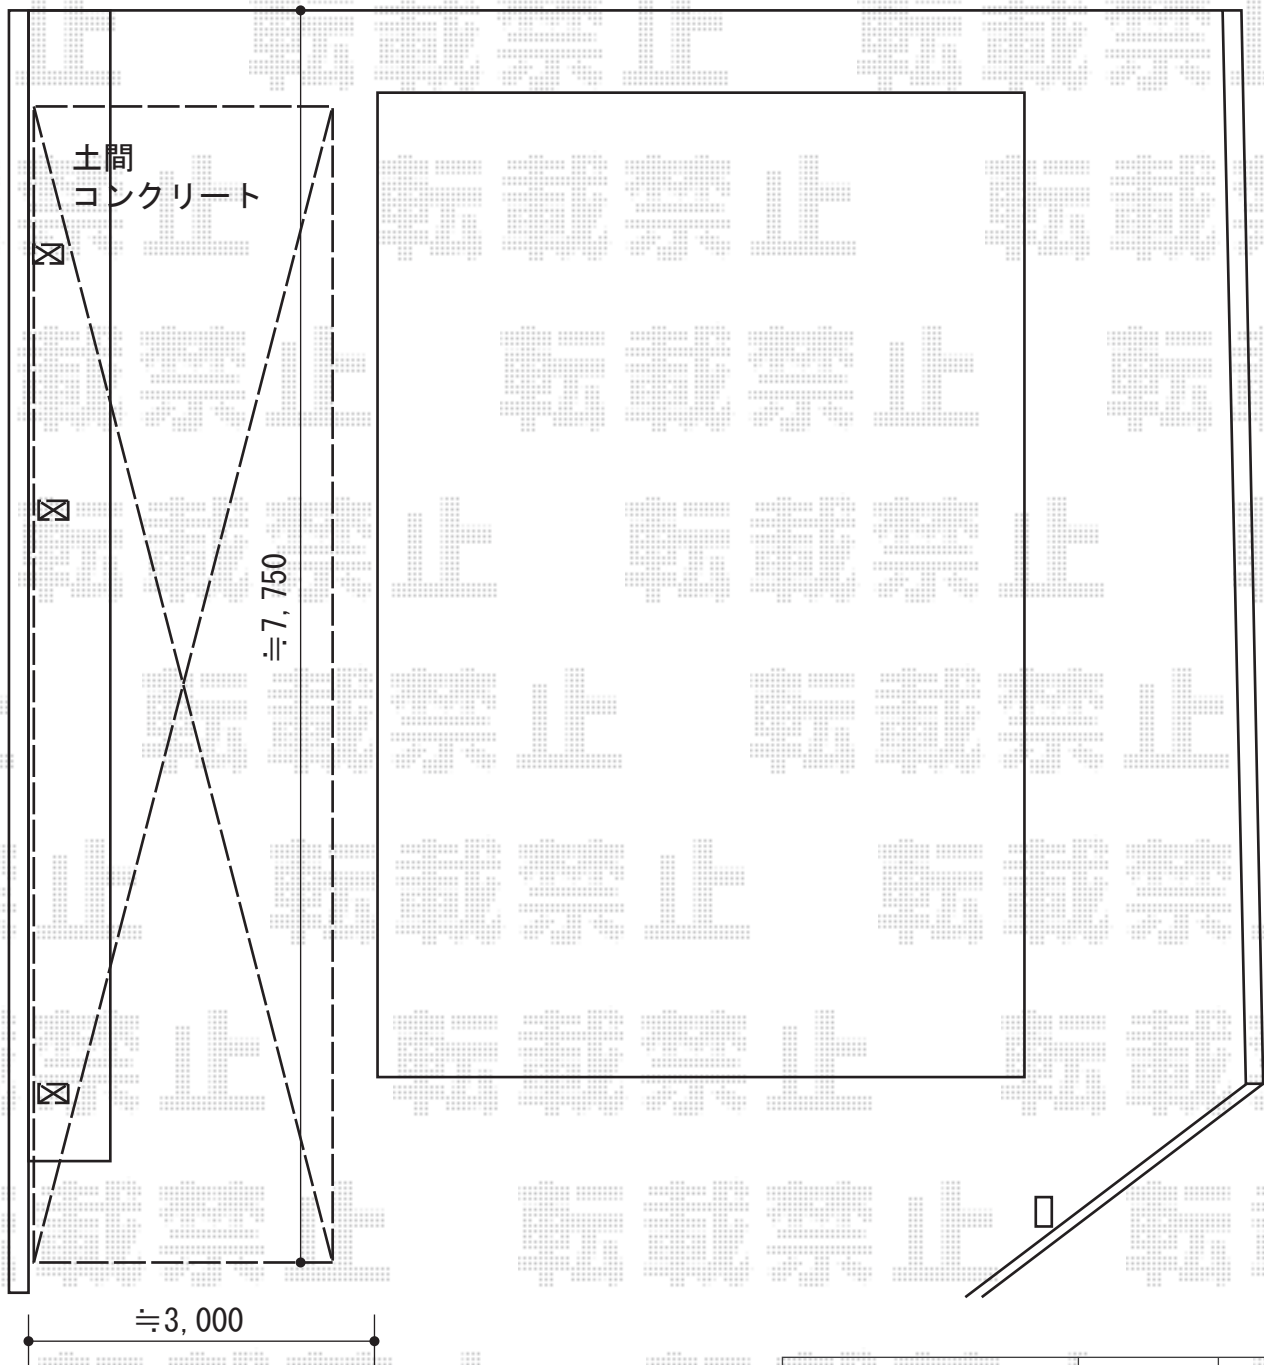

カーポート 施工概略図

LIXIL ネスカR (ラウンドスタイル) 延長 積雪~20cm対応  
幅= 2,400mm  
奥行= 7,098mm  
色 : シャイングレー  
屋根材 : 熱線吸収ポリカーボネート (ブルーマットS・すりガラス調)  
柱仕様 : ロング柱25仕様 (有効高 約2,500mm)

2015-7-291299

担当者

赤松