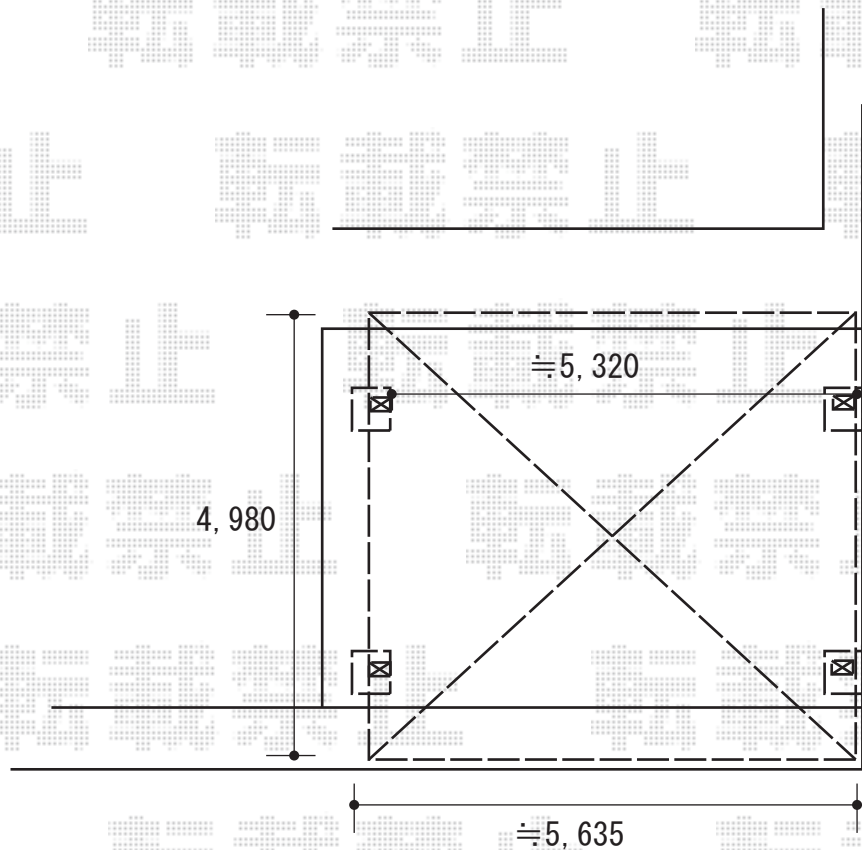

カーポート 施工概略図

LIXIL ネスカR (ラウンドスタイル) ワイド 積雪~20cm対応

幅= 5,442mm

奥行= 4,980mm

色 : シャイングレー

屋根材 : 熱線吸収ポリカーボネート (クリアマットS・すりガラス調)

柱仕様 : 標準柱仕様 (有効高 約2,200mm)

2015-7-291304