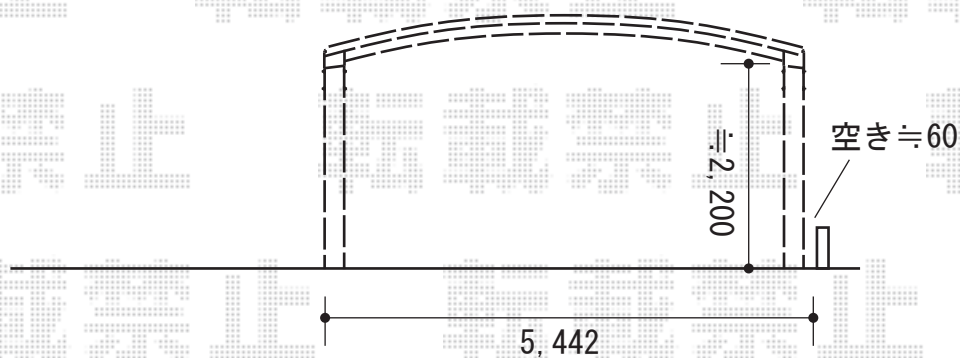

カーポート 施工概略図

LIXIL ネスカR (ラウンドスタイル) ワイド 積雪~20cm対応

幅= 5,442mm

奥行= 4,980mm

色 : シャイングレー

屋根材 : 熱線吸収ポリカーボネート (クリアマットS・すりガラス調)

柱仕様 : 標準柱仕様 (有効高 約2,200mm)

2015-7-291304