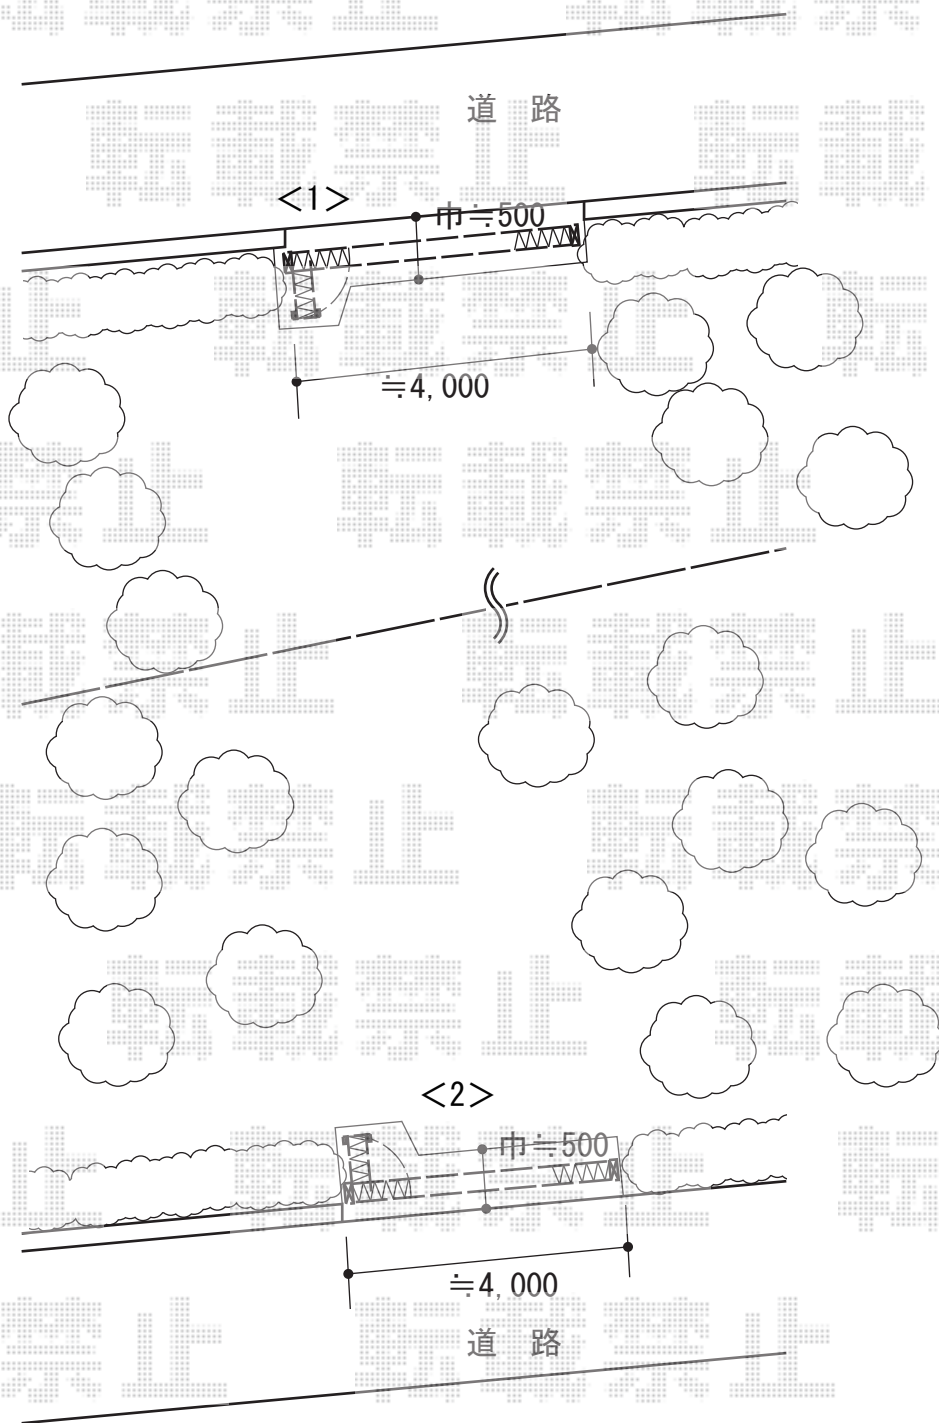

# カーゲート 施工概略図

Value Select <1>トリップゲート イノーバS 傾斜地用 ノンレール 片開き 41S

開口幅= 4,045mm

全幅= 4,125mm

たたみ幅= 607mm

高さ= 1,256mm

色: アーバングレー

キャスター数: 3箇所

落棒数: 3本

Value Select <2>トリップゲート イノーバS 傾斜地用 ノンレール 片開き 41S

開口幅= 4,045mm

全幅= 4,125mm

たたみ幅= 607mm

高さ= 1,256mm

色: アーバングレー

キャスター数: 3箇所

落棒数: 3本

2015-7-291326

担当者

伊野