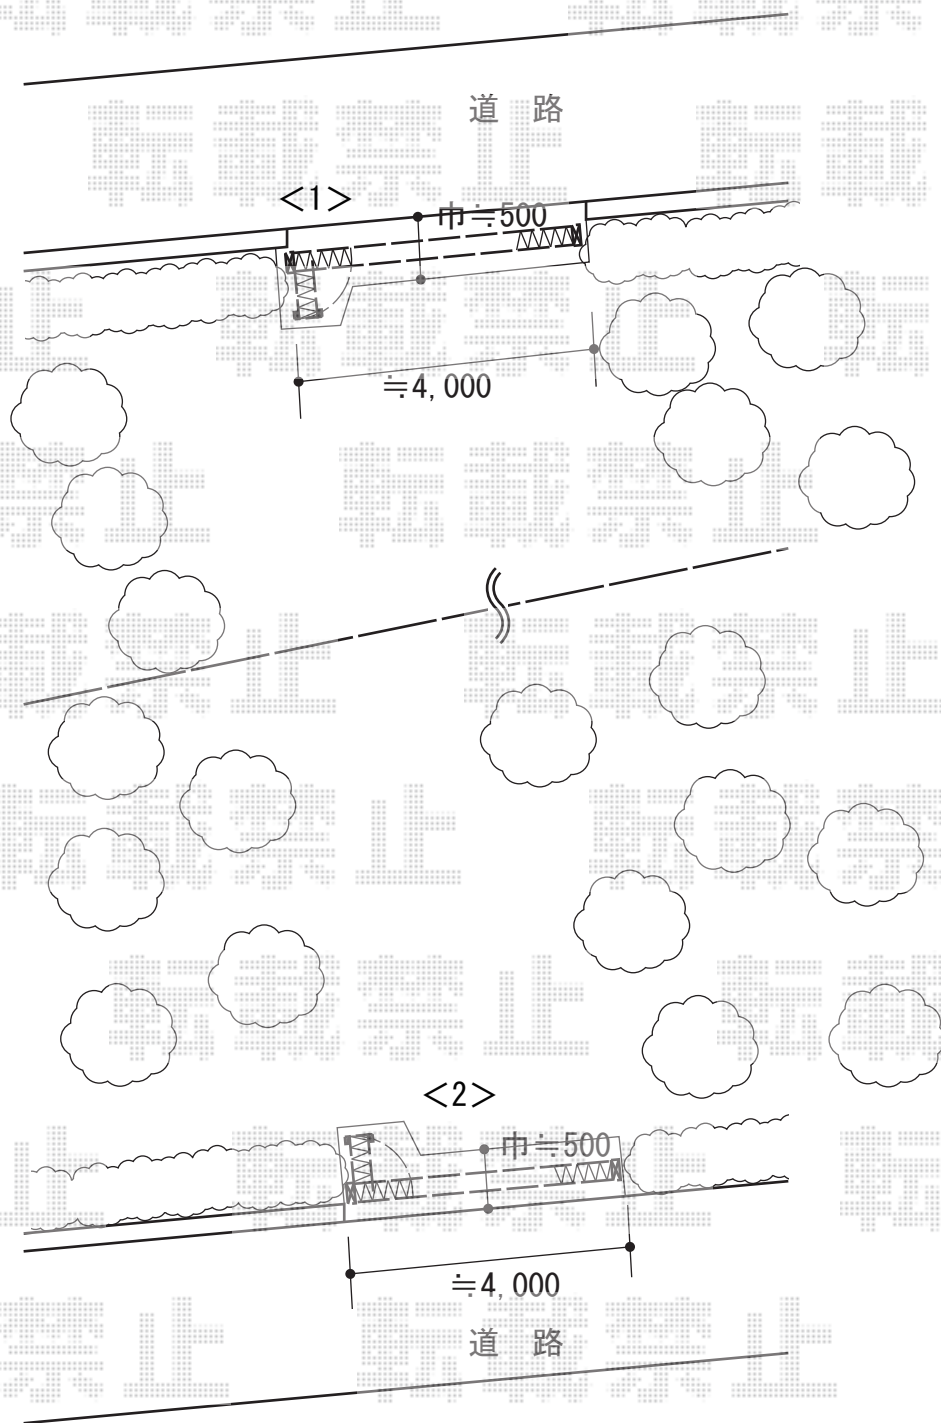

# カーゲート 施工概略図

Value Select <1>トリップゲート イノーバS 傾斜地用 ノンレール 片開き 41S

開口幅= 4,045mm

全幅= 4,125mm

たたみ幅= 607mm

高さ= 1,256mm

色: アーバングレー

キャスター数: 3箇所

落棒数: 3本

Value Select <2>トリップゲート イノーバS 傾斜地用 ノンレール 片開き 41S

開口幅= 4,045mm

全幅= 4,125mm

たたみ幅= 607mm

高さ= 1,256mm

色: アーバングレー

キャスター数: 3箇所

落棒数: 3本

2015-7-291326

担当者

伊野

**エクスショップ**

現場状況や作図制限により概略図の内容と多少の違いが生じることがございます。  
 施工時は、現場優先とさせて頂きたく思いますので、お立会い頂き、最終のご指示のほど、何卒、宜しくお願い致します。  
 全ての著作権はエクスショップに帰属します。当社とのお取引目的以外の使用・複製・転載は如何なる場合も禁止しております。