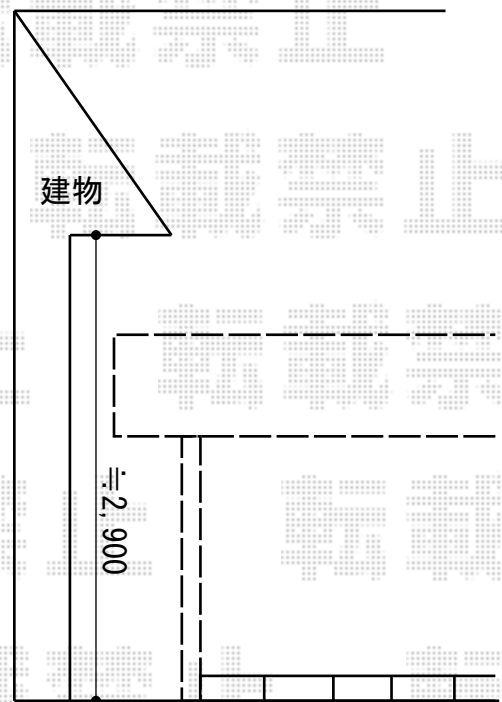

カーポート工事 施工概略図

LIXIL ネスカR (ラウンドスタイル) 積雪~20cm対応

幅= 2,551mm

奥行= 4,980mm

色: オータムブラウン

屋根材: 熱線吸収ポリカーボネート (クリアマットS・すりガラス調)

柱仕様: 標準柱仕様 (有効高 約2,200mm)

※カーポートの両側それぞれ
≒400mm/≒100mmほど
隙間を空けます。