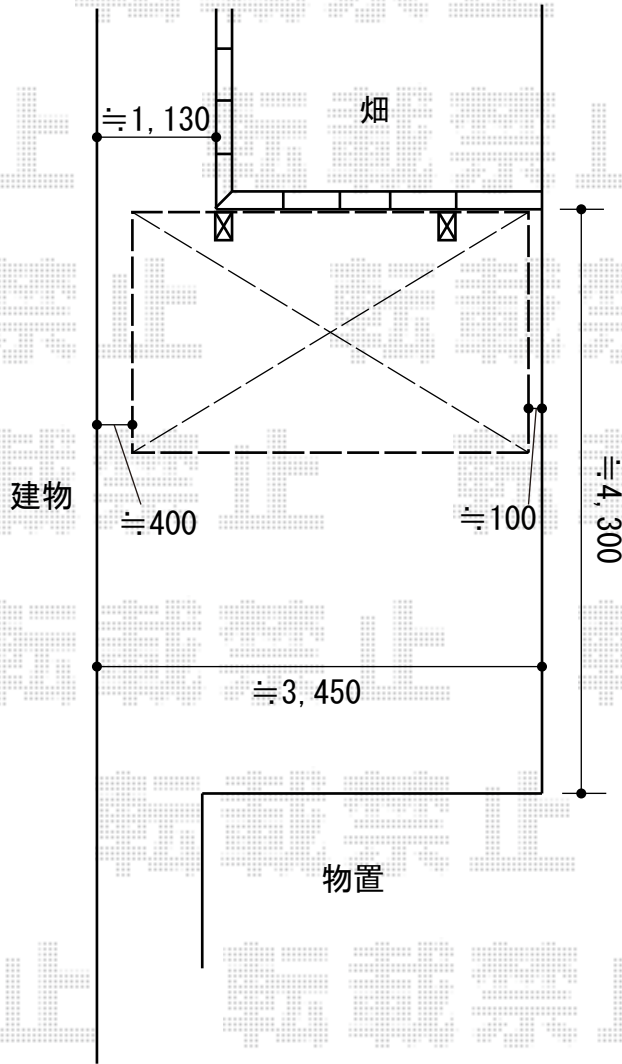

カーポート工事 施工概略図

LIXIL ネスカR (ラウンドスタイル) 積雪~20cm対応

幅= 2,551mm

奥行= 4,980mm

色: オータムブラウン

屋根材: 熱線吸収ポリカーボネート (クリアマットS・すりガラス調)

柱仕様: 標準柱仕様 (有効高 約2,200mm)

※カーポートの両側それぞれ
≒400mm/≒100mmほど
隙間を空けます。