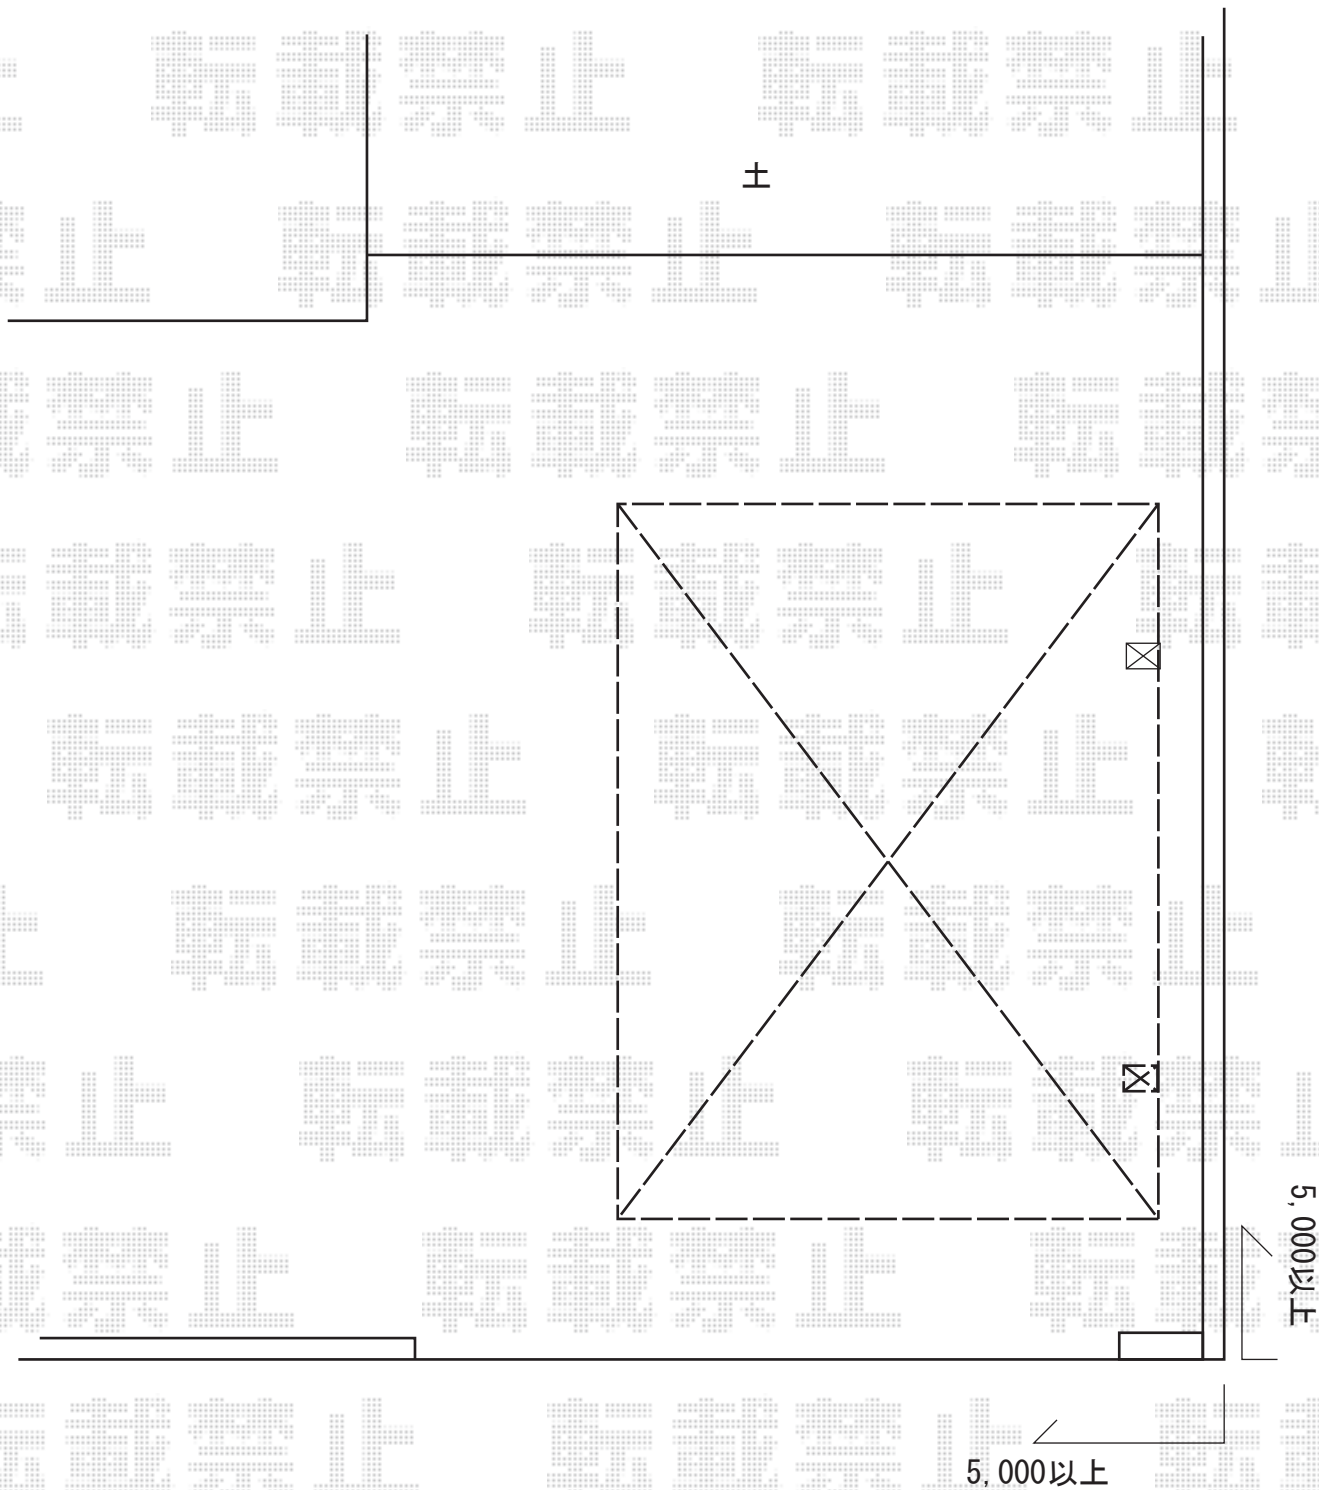

カーポート 施工概略図

LIXIL ネスカR (ラウンドスタイル) 積雪~20cm対応
幅= 2,999mm
奥行= 5,686mm
色: シャイングレー
屋根材: ポリカーボネート (クリアブルー)
柱仕様: 標準柱仕様 (有効高 約2,200mm)

2015-7-291357

担当者

赤松