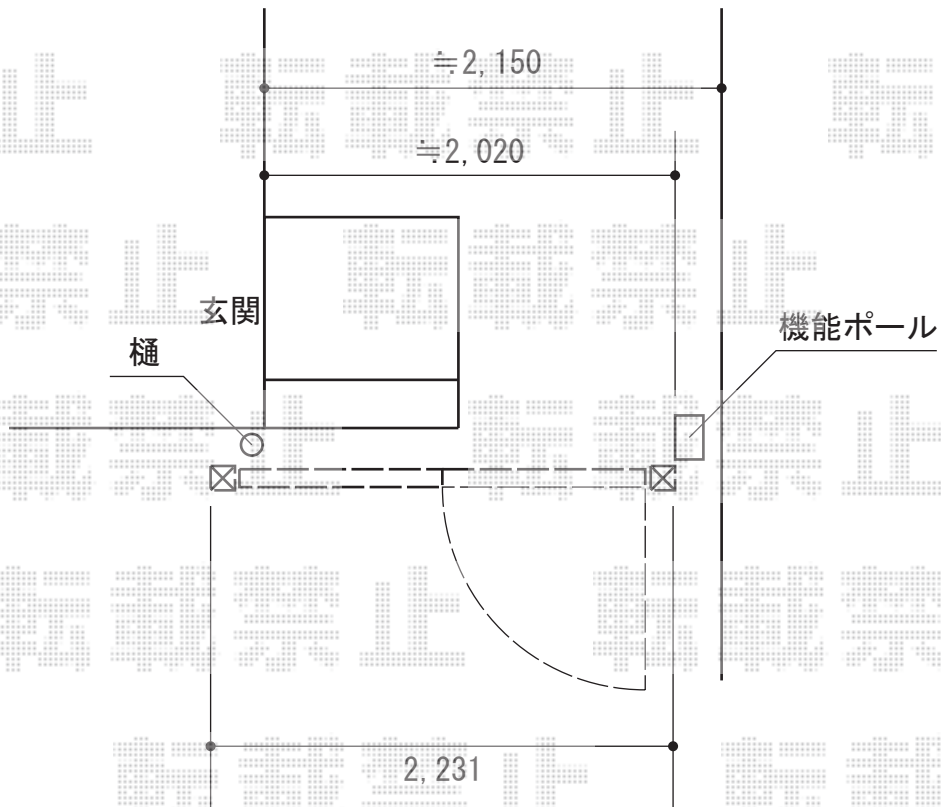

# 門扉工事 施工概略図

LIXIL (TOEX) ライシス門扉 1型 細横棧 両開き 柱使用

扉幅 = 1,000+1,000mm

扉高 = 1,400mm

色 : シャイングレー

錠 : プッシュプルUT錠 (錠色 : ライトゴールド)

開き : 外開き

追加部材 : 外開き用持送り 両開き用×1セット (色 : ライトゴールド)