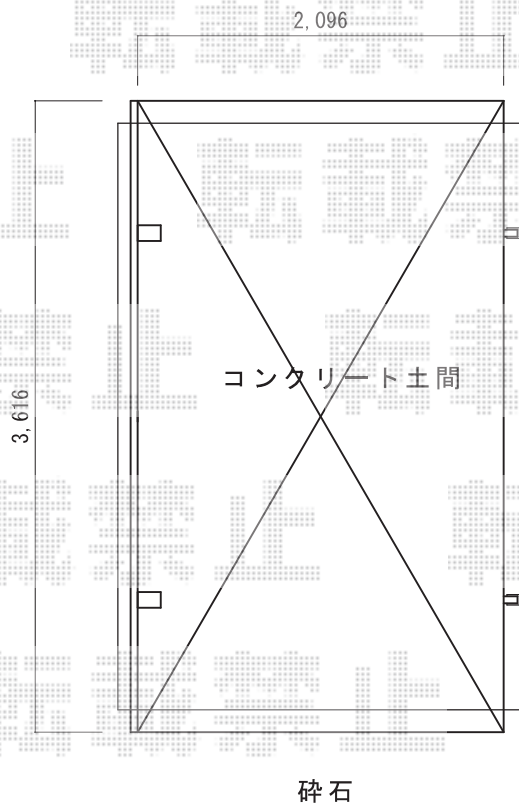

フーゴFテラスタイプ (独立) 施工概略図

LIXIL 【ご提案】フーゴF テラスタイプ 単体 積雪～20cm対応  
 間口= 3,616mm  
 出幅= 2,096mm  
 色： ナチュラルシルバー  
 屋根材： ポリカーボネート（クリアマット・すりガラス調）  
 柱仕様： 標準柱仕様（有効高 約1,900mm）

LIXIL フーゴF 用竿掛けセットS 2本入り×1セット  
 色： シャイングレー

LIXIL フーゴF テラスタイプ用サイドパネル  
 間口= 36型用  
 高さ= 1,000mm  
 色： ナチュラルシルバー  
 パネル材： ポリカーボネート（クリアマット・すりガラス調）  
 柱仕様： 標準柱・間柱なし  
 オプション： 着脱式サポート2本入り×1セット

すき間ふさぎ材は取付不可

2015-7-291405

担当者

木附