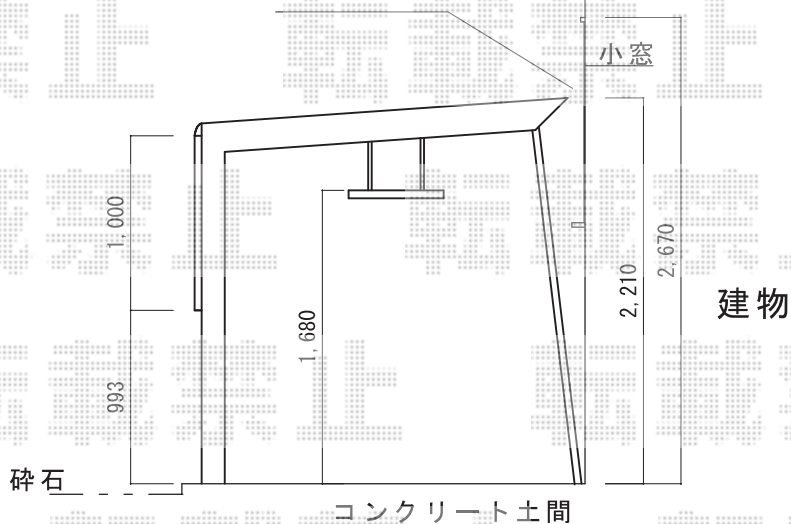

フーゴFテラスタイプ (独立) 施工概略図

LIXIL 【ご提案】フーゴF テラスタイプ 単体 積雪～20cm対応  
 間口= 3,616mm  
 出幅= 2,096mm  
 色： ナチュラルシルバー  
 屋根材： ポリカーボネート（クリアマット・すりガラス調）  
 柱仕様： 標準柱仕様（有効高 約1,900mm）

LIXIL フーゴF 用竿掛けセットS 2本入り×1セット  
 色： シャイングレー

LIXIL フーゴF テラスタイプ用サイドパネル  
 間口= 36型用  
 高さ= 1,000mm  
 色： ナチュラルシルバー  
 パネル材： ポリカーボネート（クリアマット・すりガラス調）  
 柱仕様： 標準柱・間柱なし  
 オプション： 着脱式サポート2本入り×1セット

すき間ふさぎ材は取付不可

2015-7-291405

担当者

木附