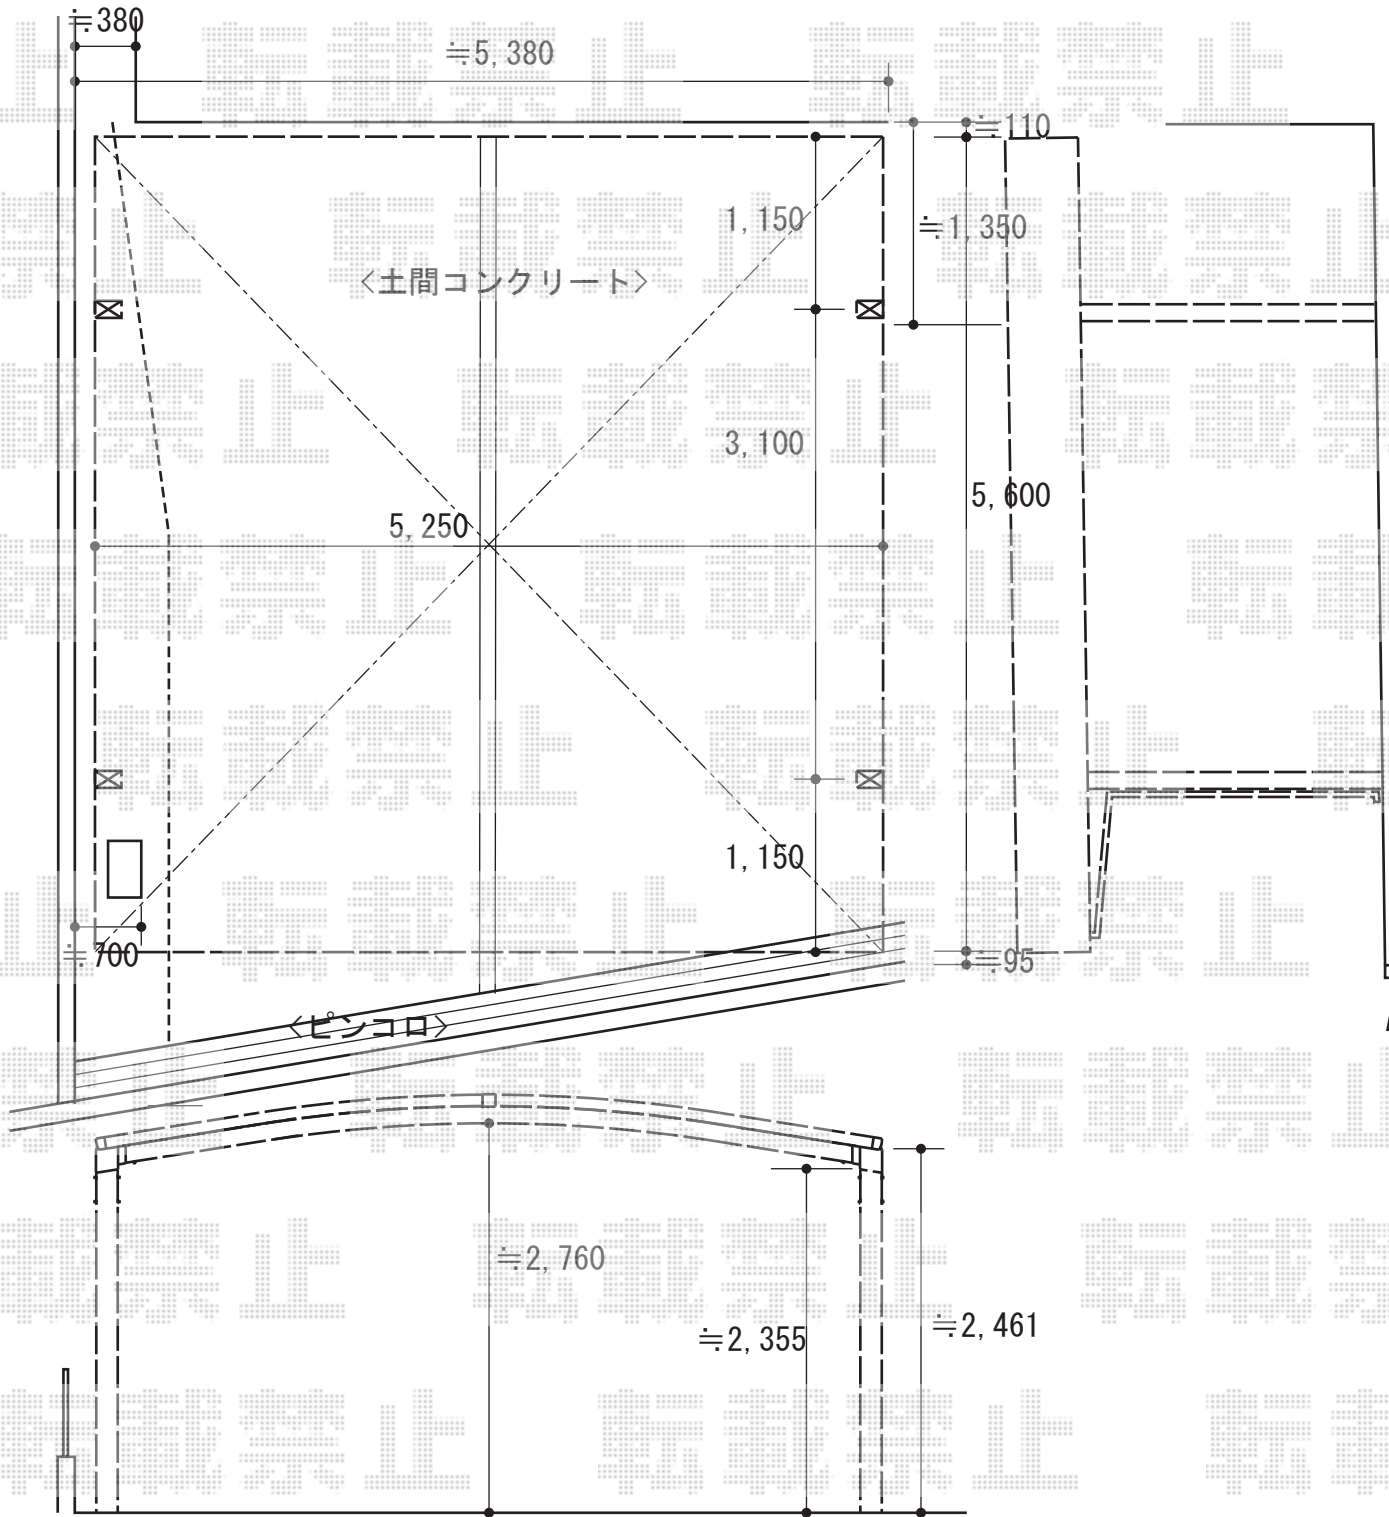

カーポート 施工概略図

YKK AP レイナポートグラン M合掌 積雪~20cm対応
 幅= 5,414mm 27・27
 奥行= 5,400mm
 色： プラチナステン
 屋根材： 熱線遮断ポリカーボネート(クリアマット)
 柱仕様： ハイルフ柱仕様 (有効高 約2,350mm)

2015-7-291407

担当者

酒井