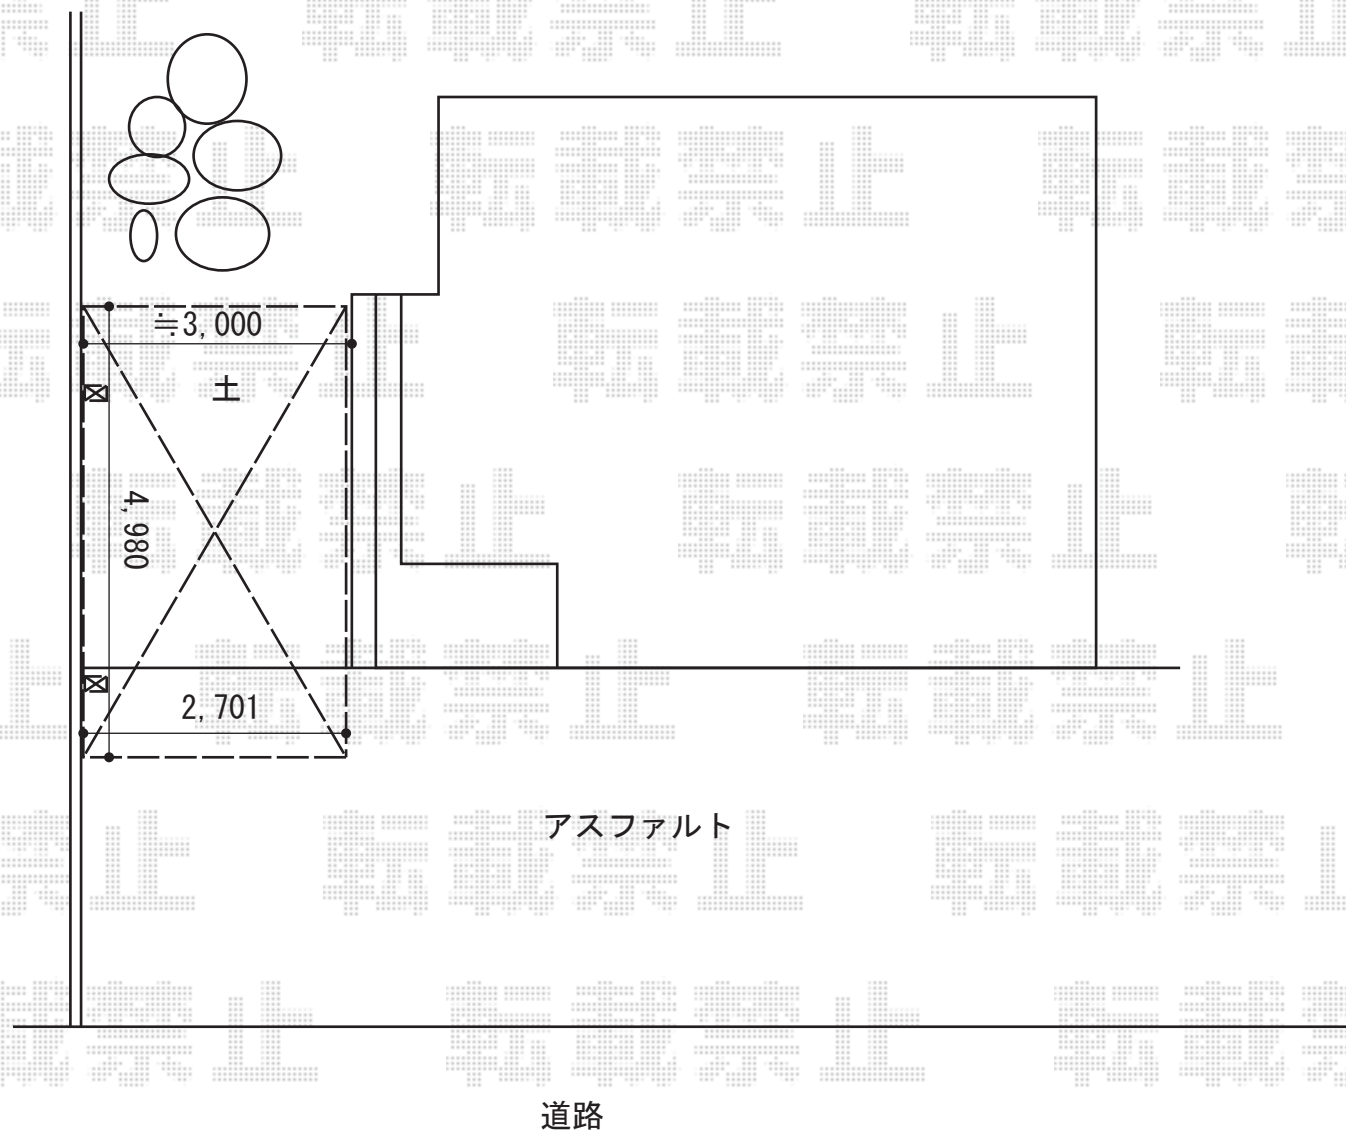

# カーポート 施工概略図

LIXIL ネスカR (ラウンドスタイル) 積雪~20cm対応  
幅= 2,701mm  
奥行= 4,980mm  
色: シャイングレー  
屋根材: 熱線吸収ポリカーボネート (ブルーマットS・すりガラス調)  
柱仕様: ロング柱25仕様 (有効高 約2,500mm)

2015-7-291448	担当者	松本
---------------	-----	----