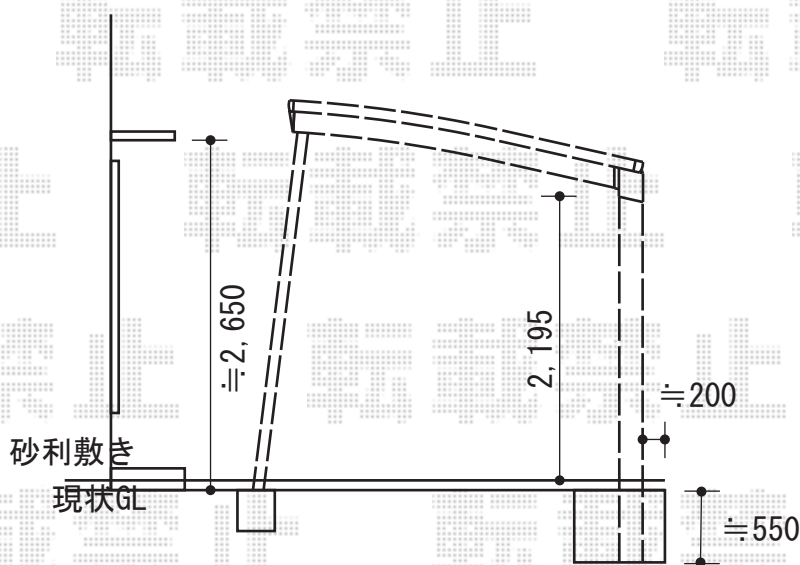

# カーポート 施工概略図

LIXIL ネスカR (ラウンドスタイル) 積雪~20cm対応  
 幅= 2,999mm  
 奥行= 5,686mm  
 色: ブラック  
 屋根材: ポリカーボネート (クリアブルー)  
 柱仕様: 標準柱仕様 (有効高 約2,200mm)  
 オプション: 着脱式サポート 標準 2本入×1

2015-7-291455

担当者

邑智