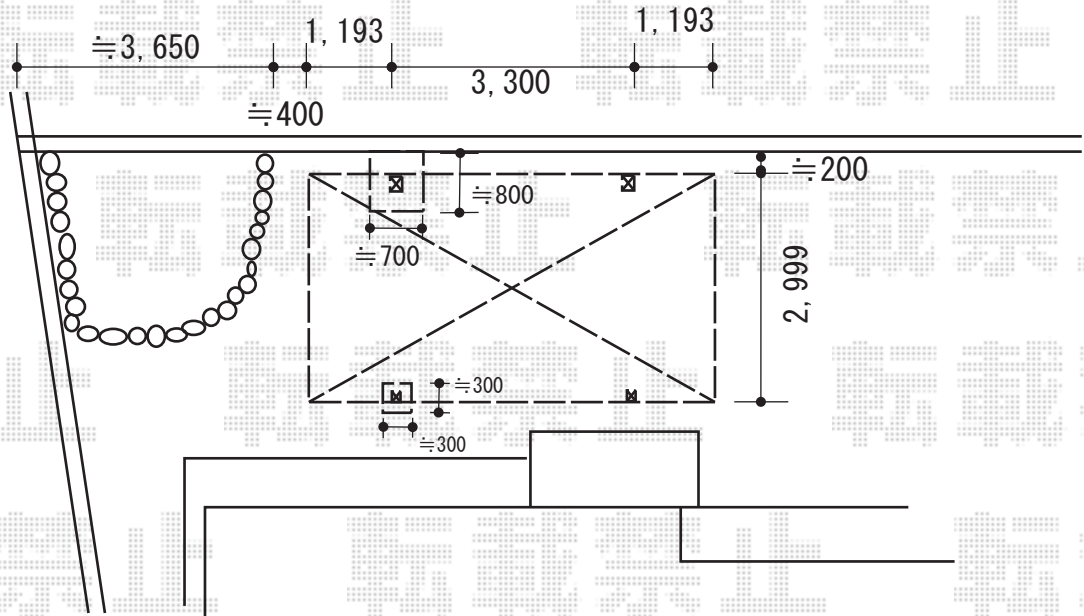

# カーポート 施工概略図

LIXIL ネスカR (ラウンドスタイル) 積雪~20cm対応  
 幅= 2,999mm  
 奥行= 5,686mm  
 色: ブラック  
 屋根材: ポリカーボネート (クリアブルー)  
 柱仕様: 標準柱仕様 (有効高 約2,200mm)  
 オプション: 着脱式サポート 標準 2本入×1

2015-7-291455

担当者

邑智