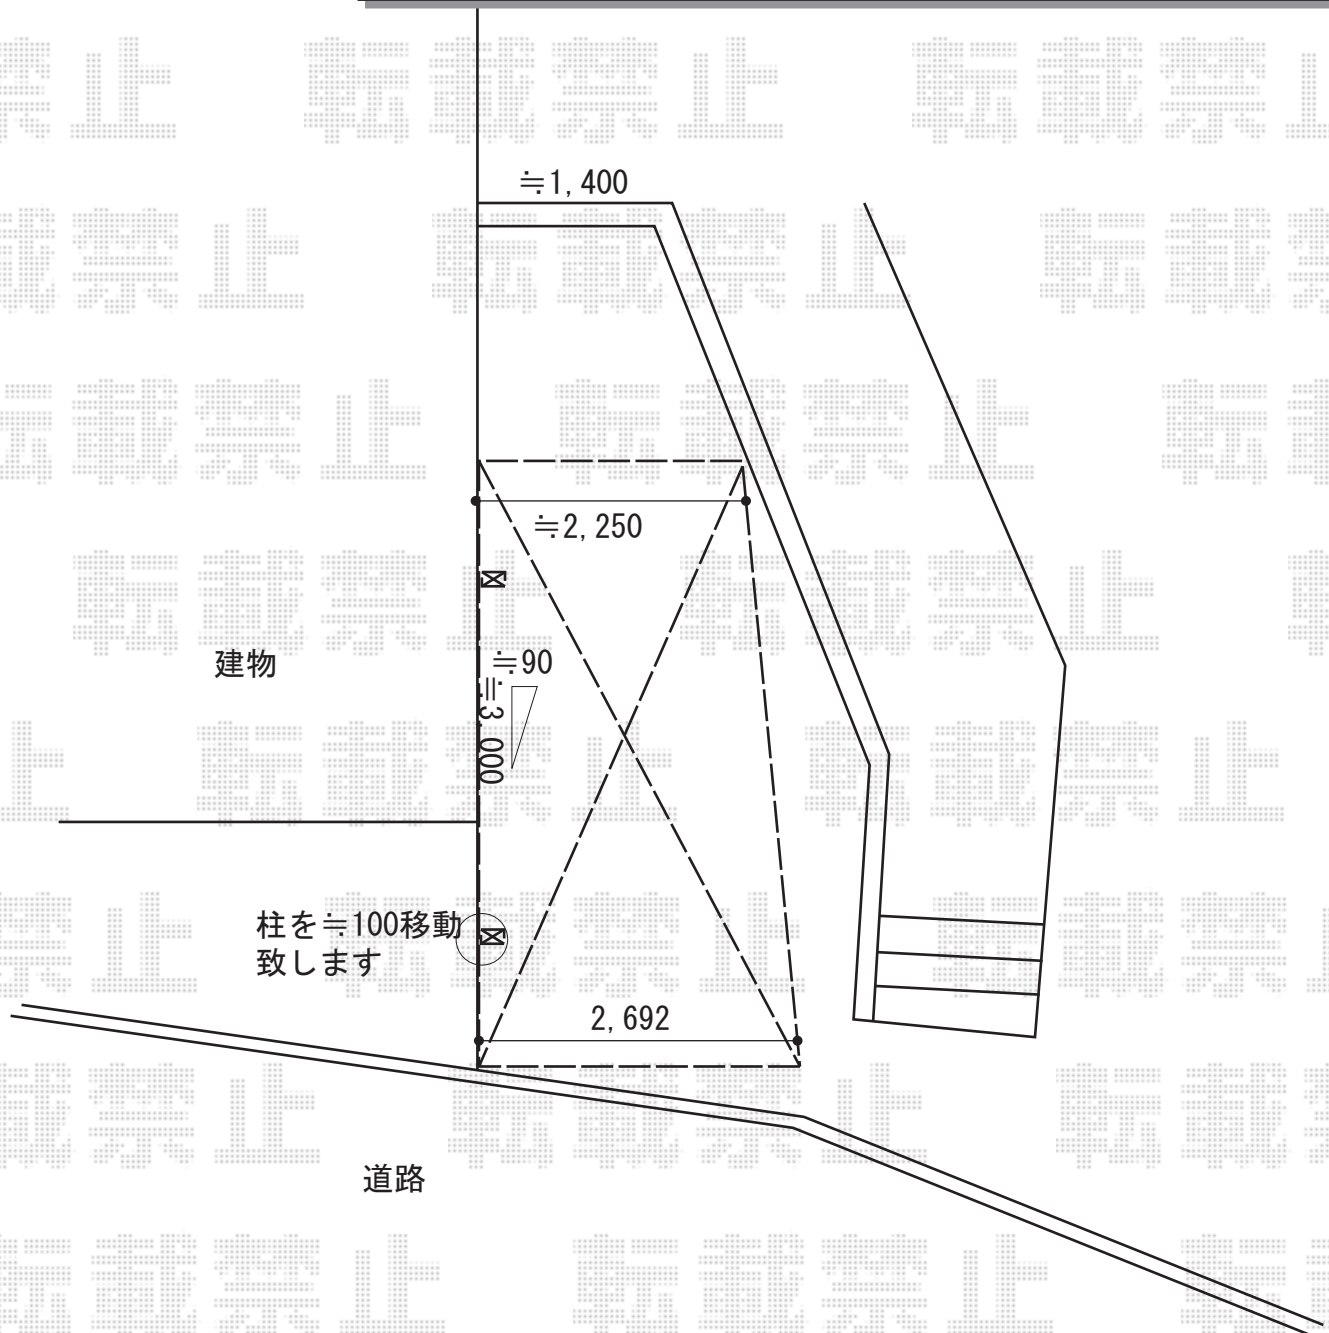

LIXIL フーゴF 異形対応 正面台形
異形対応前枠セット： W24~30×1
異形対応前枠台形部品セット： W24~30×1

LIXIL フーゴF (フラットスタイル) 積雪~20cm対応
幅= 2,692mm
奥行= 5,028mm
色： ナチュラルシルバー
屋根材： 熱線吸収ポリカーボネート (ブルーマットS・すりガラス調)
柱仕様： 標準柱仕様 (有効高 約2,200mm)

LIXIL フーゴF 着脱式サポート 標準柱用 2本入り×1セット
色： ナチュラルシルバー

2015-7-291464

担当者

酒井