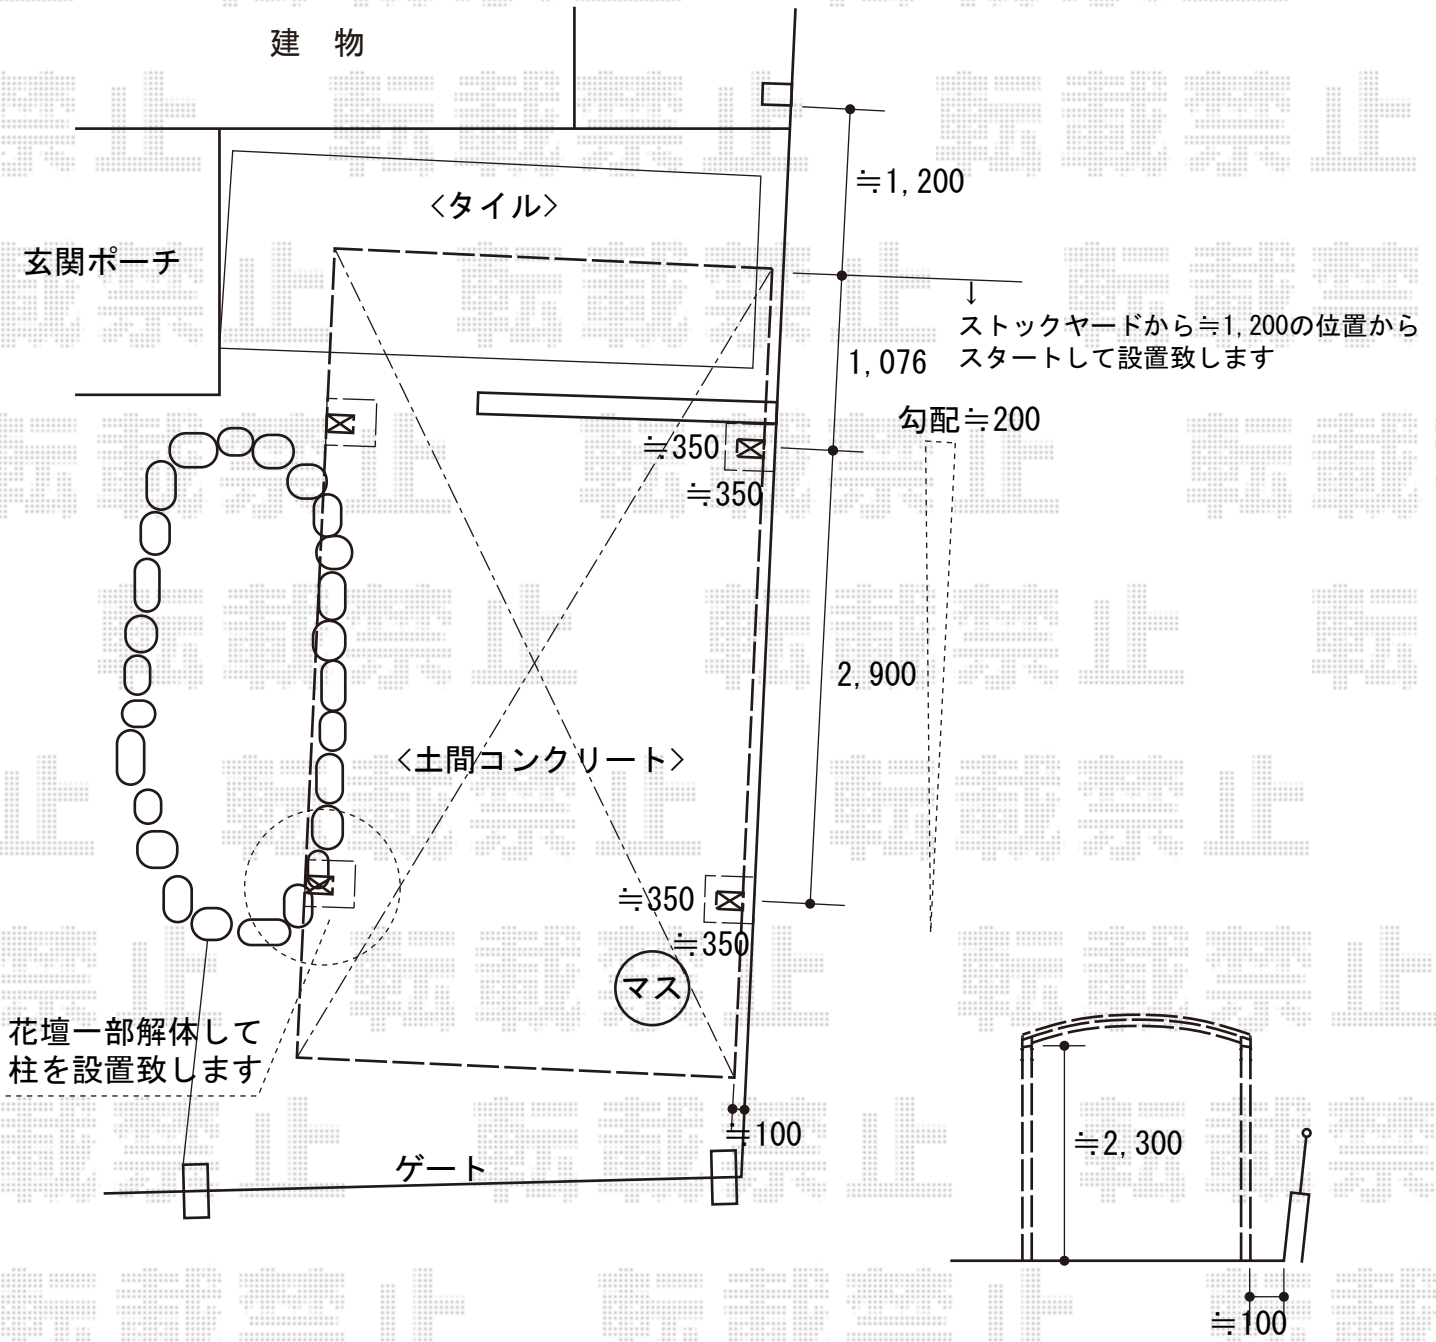

カーポート 施工概略図

YKK AP レイナワンポートグラン 積雪~20cm対応
 幅= 2,738mm
 奥行= 5,052mm
 色: プラチナステン
 屋根材: ポリカーボネート (アースブルー)
 柱仕様: ハイルフ柱仕様 (有効高 約2,300mm)

2015-7-291465

担当者

酒井