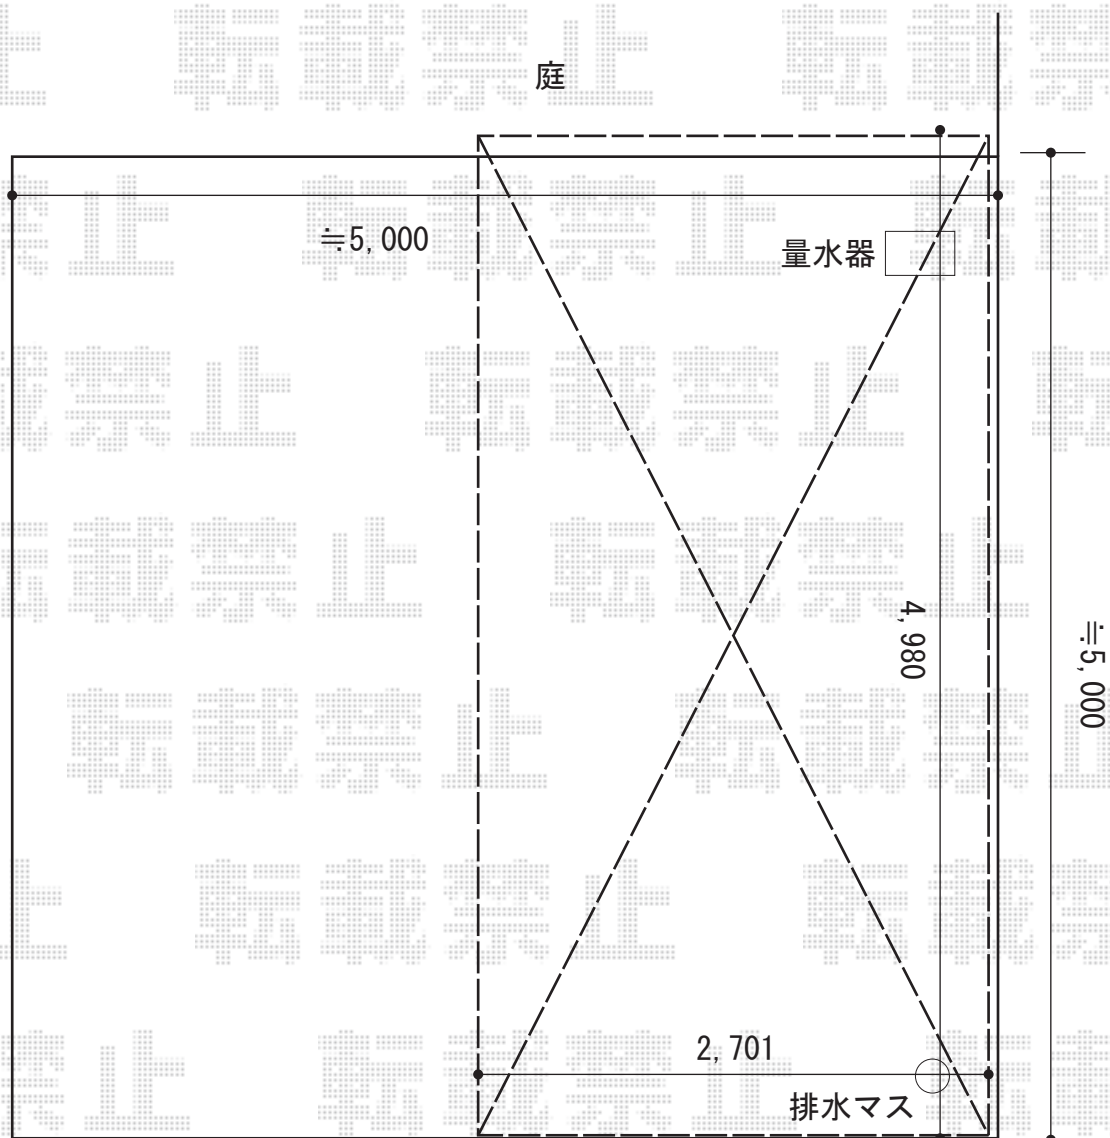

カーポート 施工概略図

LIXIL ネスカR (ラウンドスタイル) 積雪~20cm対応

幅=2,701mm

奥行=4,980mm

色 : シャイングレー

屋根材 : 熱線吸収ポリカーボネート (クリアマットS・すりガラス調)

柱仕様 : 標準柱仕様 (有効高 約2,200mm)

2015-7-291472

担当者

松本