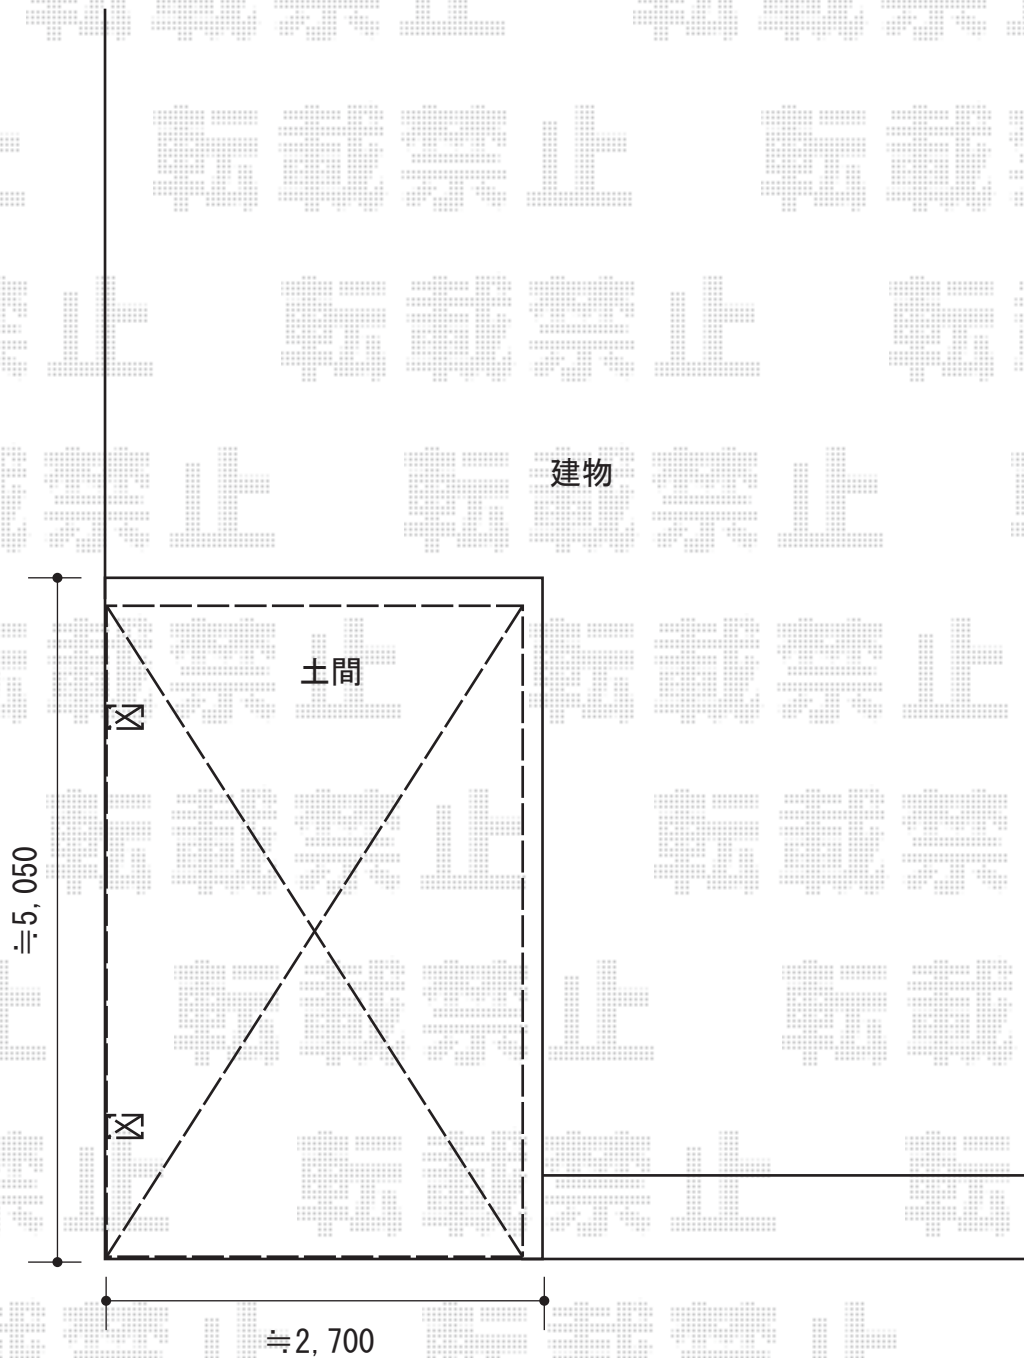

カーポート 施工概略図

LIXIL ネスカR (ラウンドスタイル) 積雪~20cm対応

幅=2,400mm

奥行=4,980mm

色：シャイングレー

屋根材：熱線遮断FRP板DRタイプ (ミストグレーS・すりガラス調)

柱仕様：ロング柱28仕様 (有効高 約2,800mm)

2015-7-291490