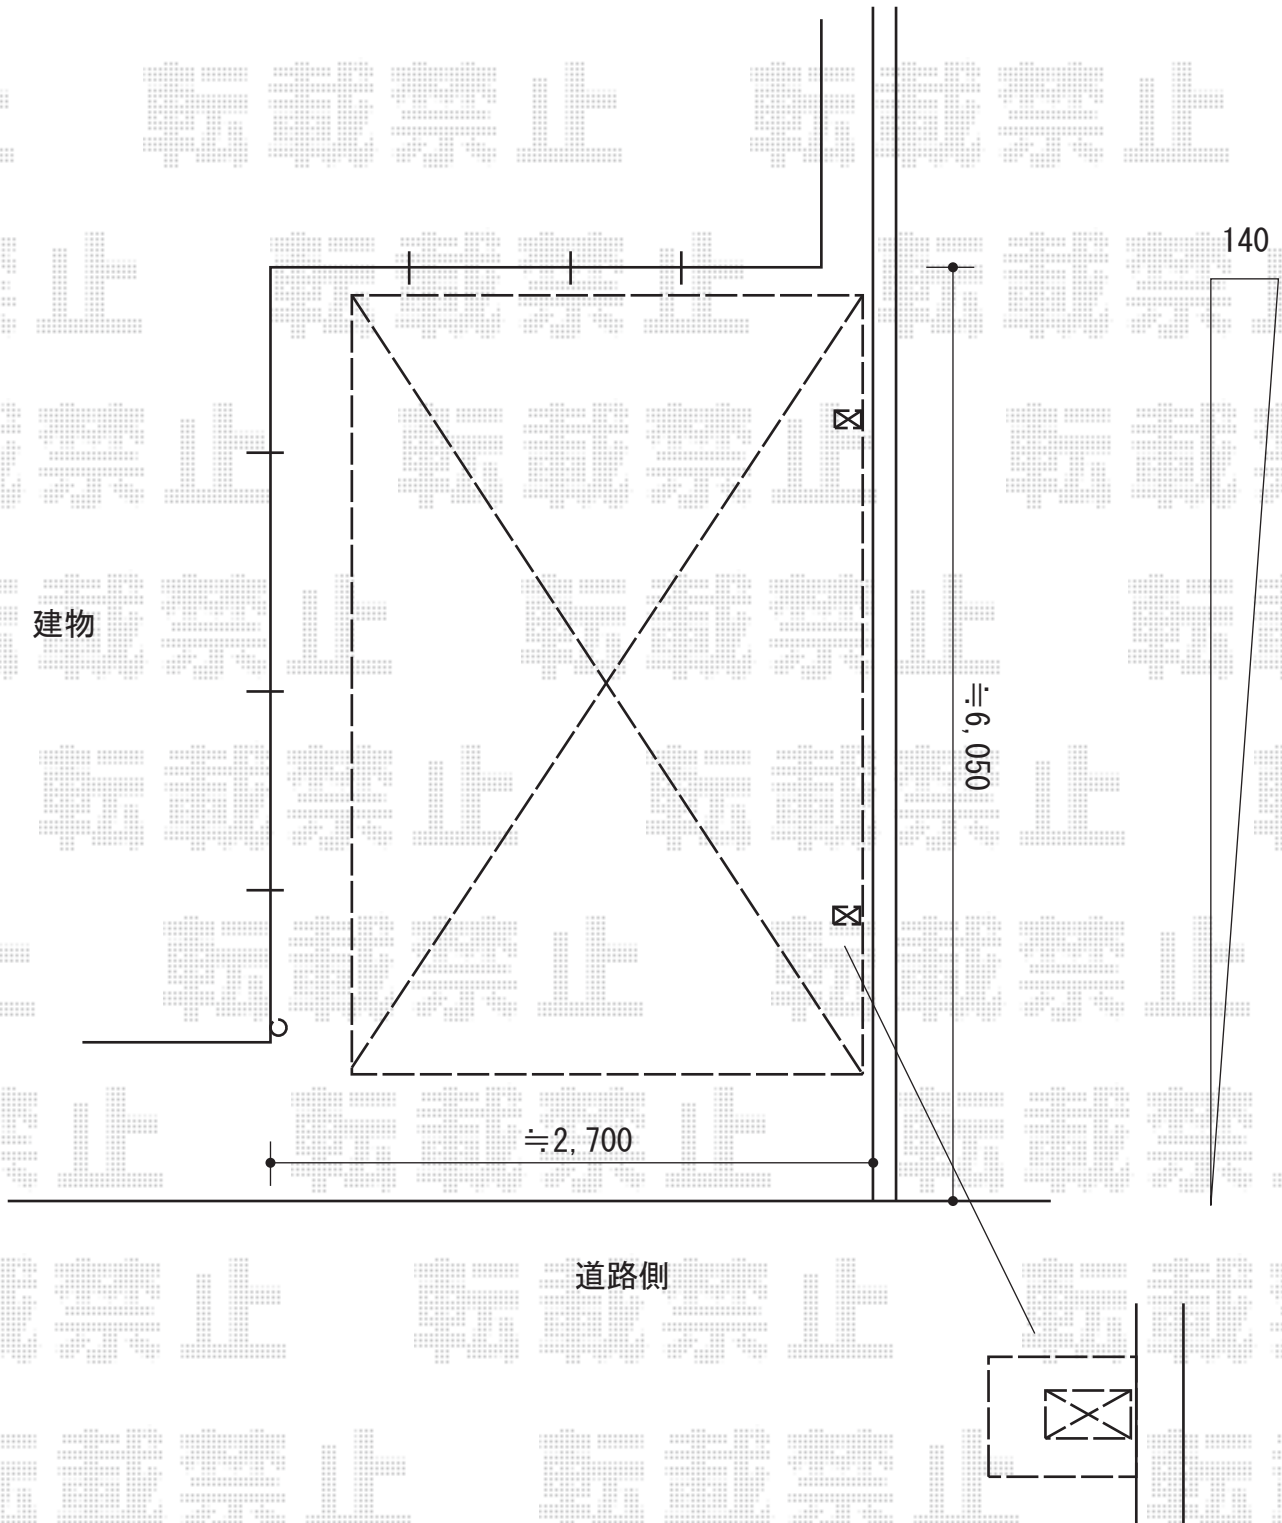

カーポート 施工概略図

LIXIL ネスカR (ラウンドスタイル) 積雪~20cm対応

幅= 2,551mm

奥行= 4,980mm

色: シャイングレー

屋根材: 熱線吸収ポリカーボネート (クリアマットS・すりガラス調)

柱仕様: ロング柱25仕様 (有効高 約2,500mm)

2015-7-291496

担当者

赤松