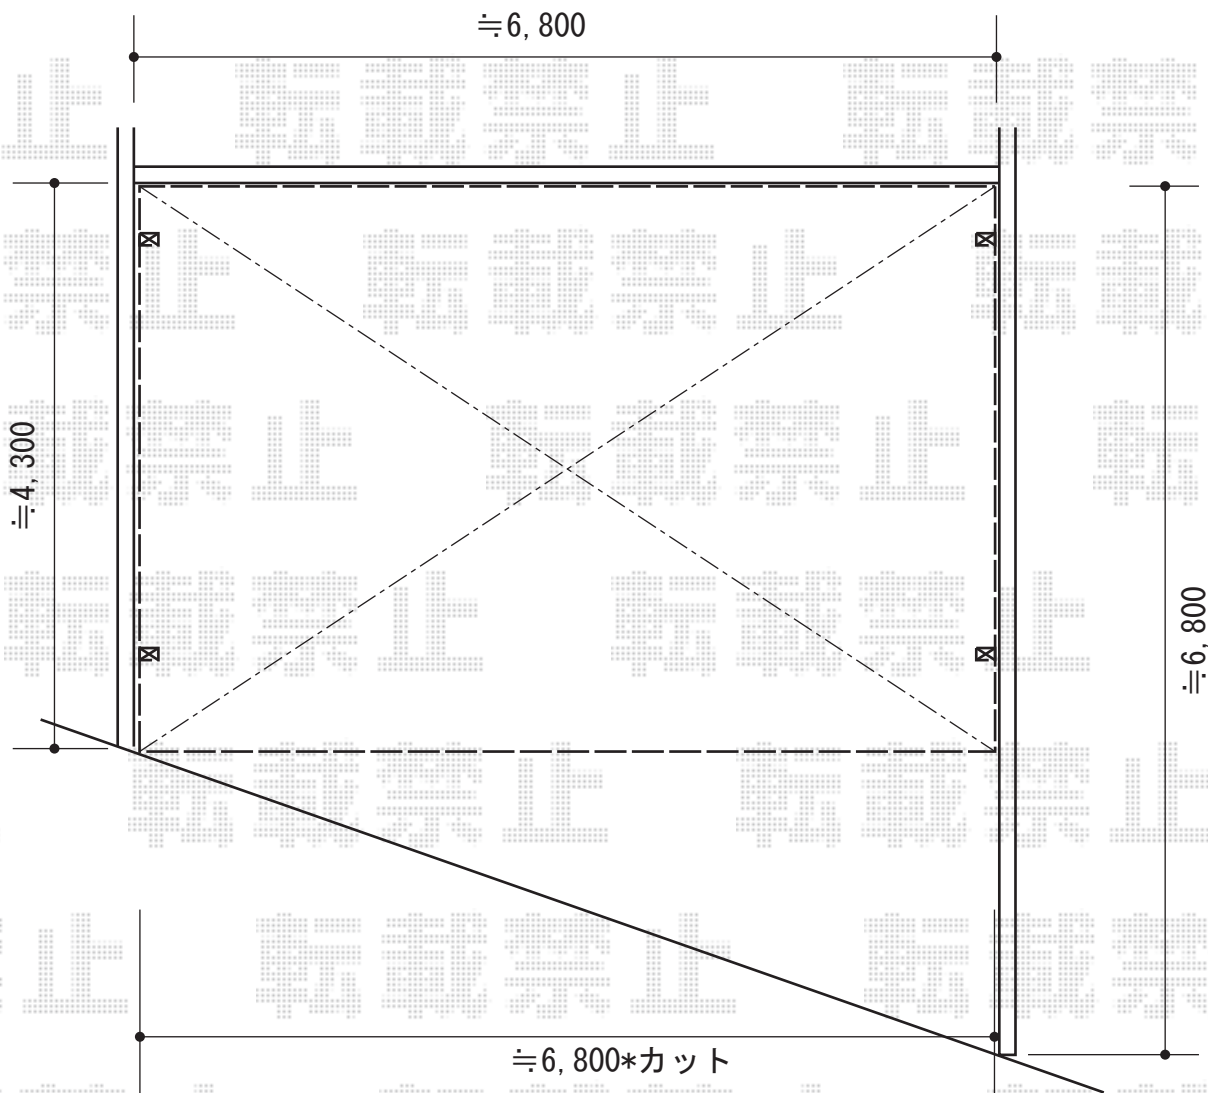

カーポート工事 施工概略図

LIXIL(トステム) リベルポートシグマIII 3台用 積雪~20cm対応
幅= 7,208mm
奥行= 4,982mm
色: シャイングレー
屋根材: ポリカーボネート (ブルースモーク)
柱仕様: ロング柱23仕様 (有効高 約2,300mm)

2015-5-278591

担当者

松本