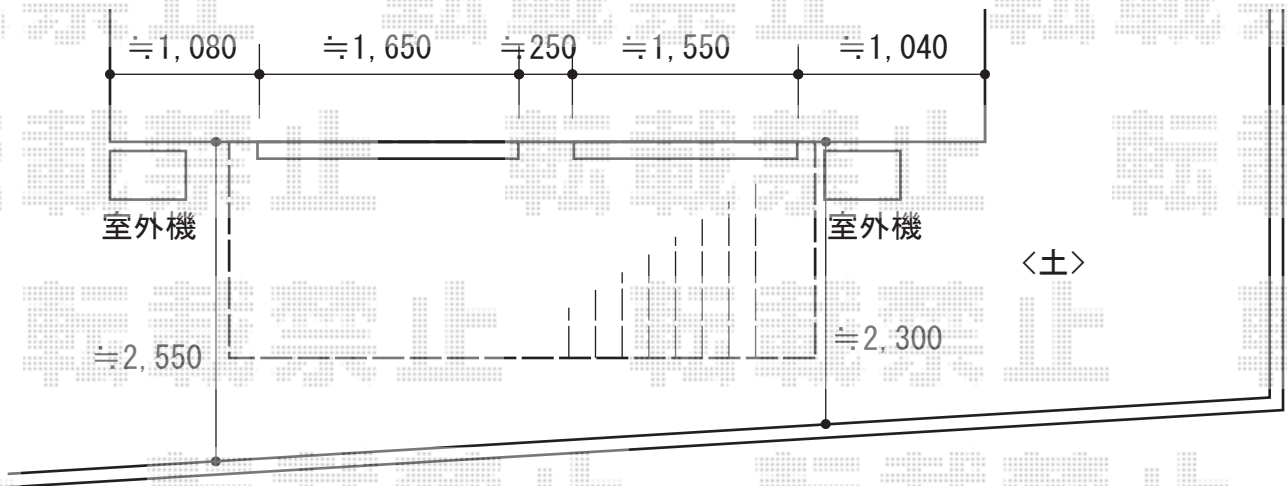

マージウッドデッキ 施工概略図

Value Select マージウッドデッキ

間口= 2間 (3,651mm)

出幅= 6尺 (1,820mm)

色： ナチュラル

床板： 縦貼り

束柱： Tタイプ(400~550mm) (色：カームブラック)

ウッドデッキ床高さ、
建物サッシ下(≒500)に
納めさせていただきます。