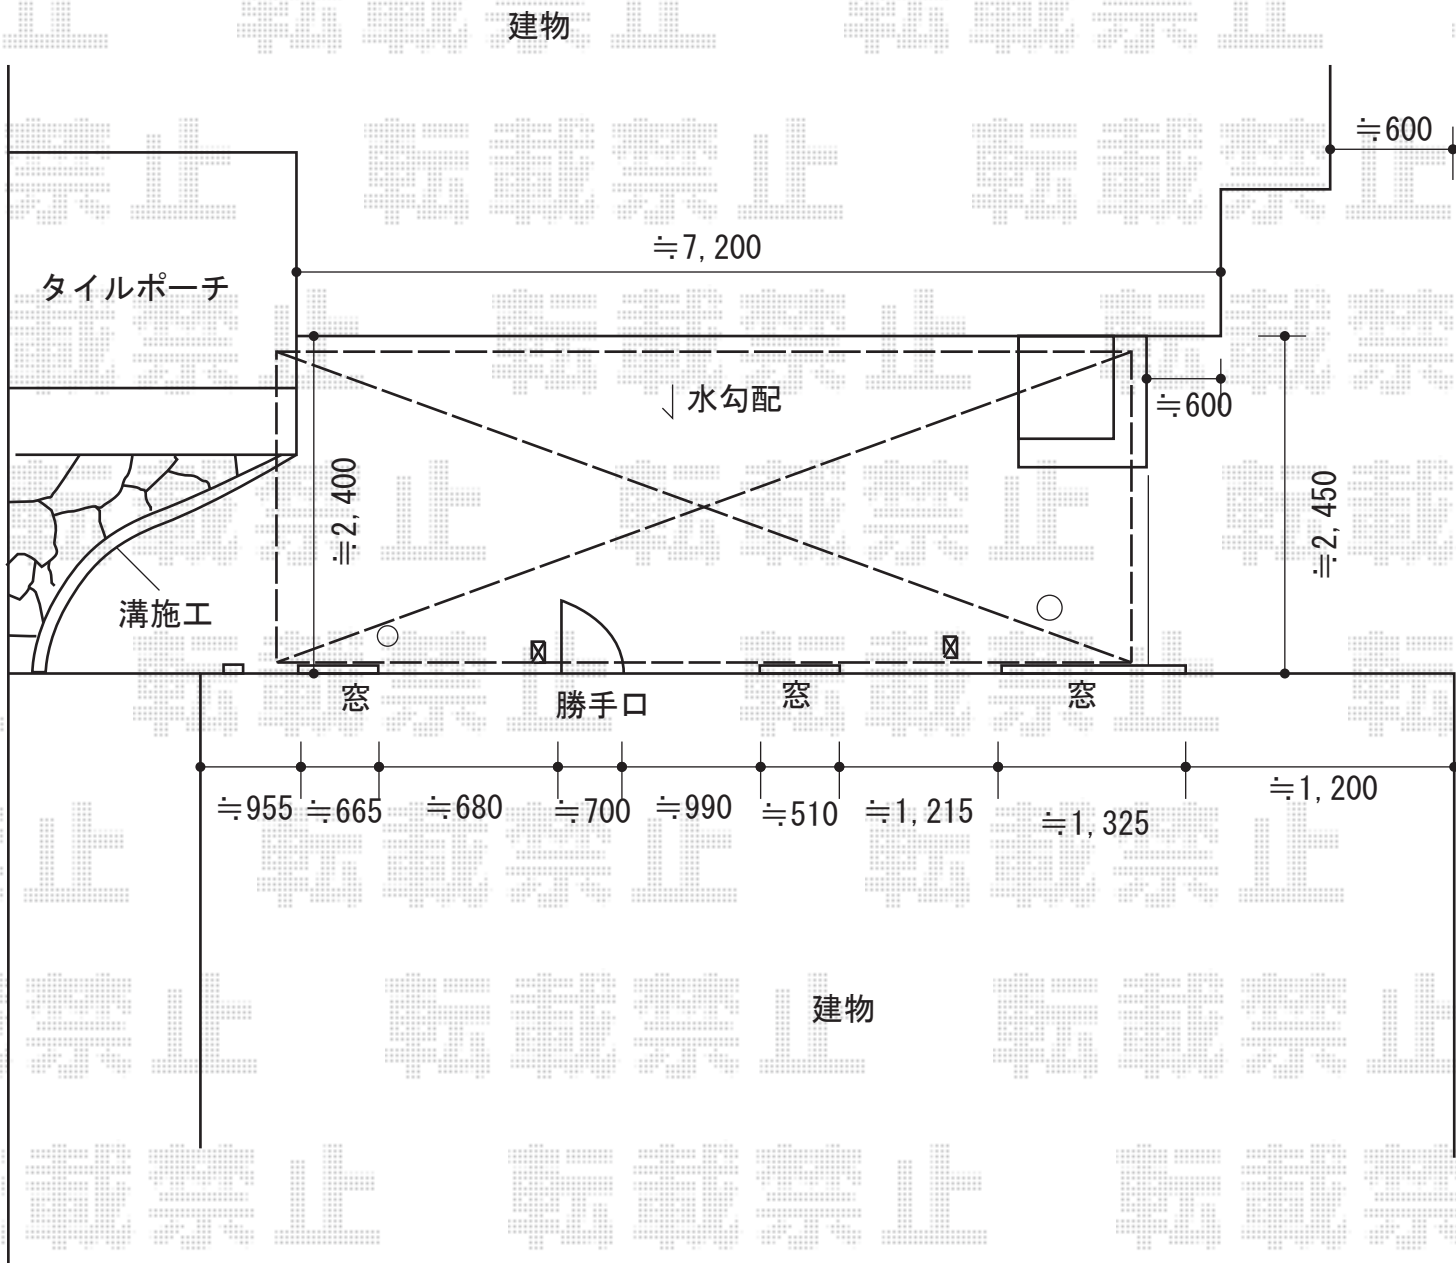

カーポート 施工概略図

YKK AP レイナポートグラン 積雪~20cm対応
 幅= 2,400mm
 奥行= 5,768mm
 色: ホワイト
 屋根材: 熱線遮断ポリカーボネート(クリアマット)
 柱仕様: ハイロング柱仕様(有効高 約2,800mm)

2015-8-291564

担当者

赤松