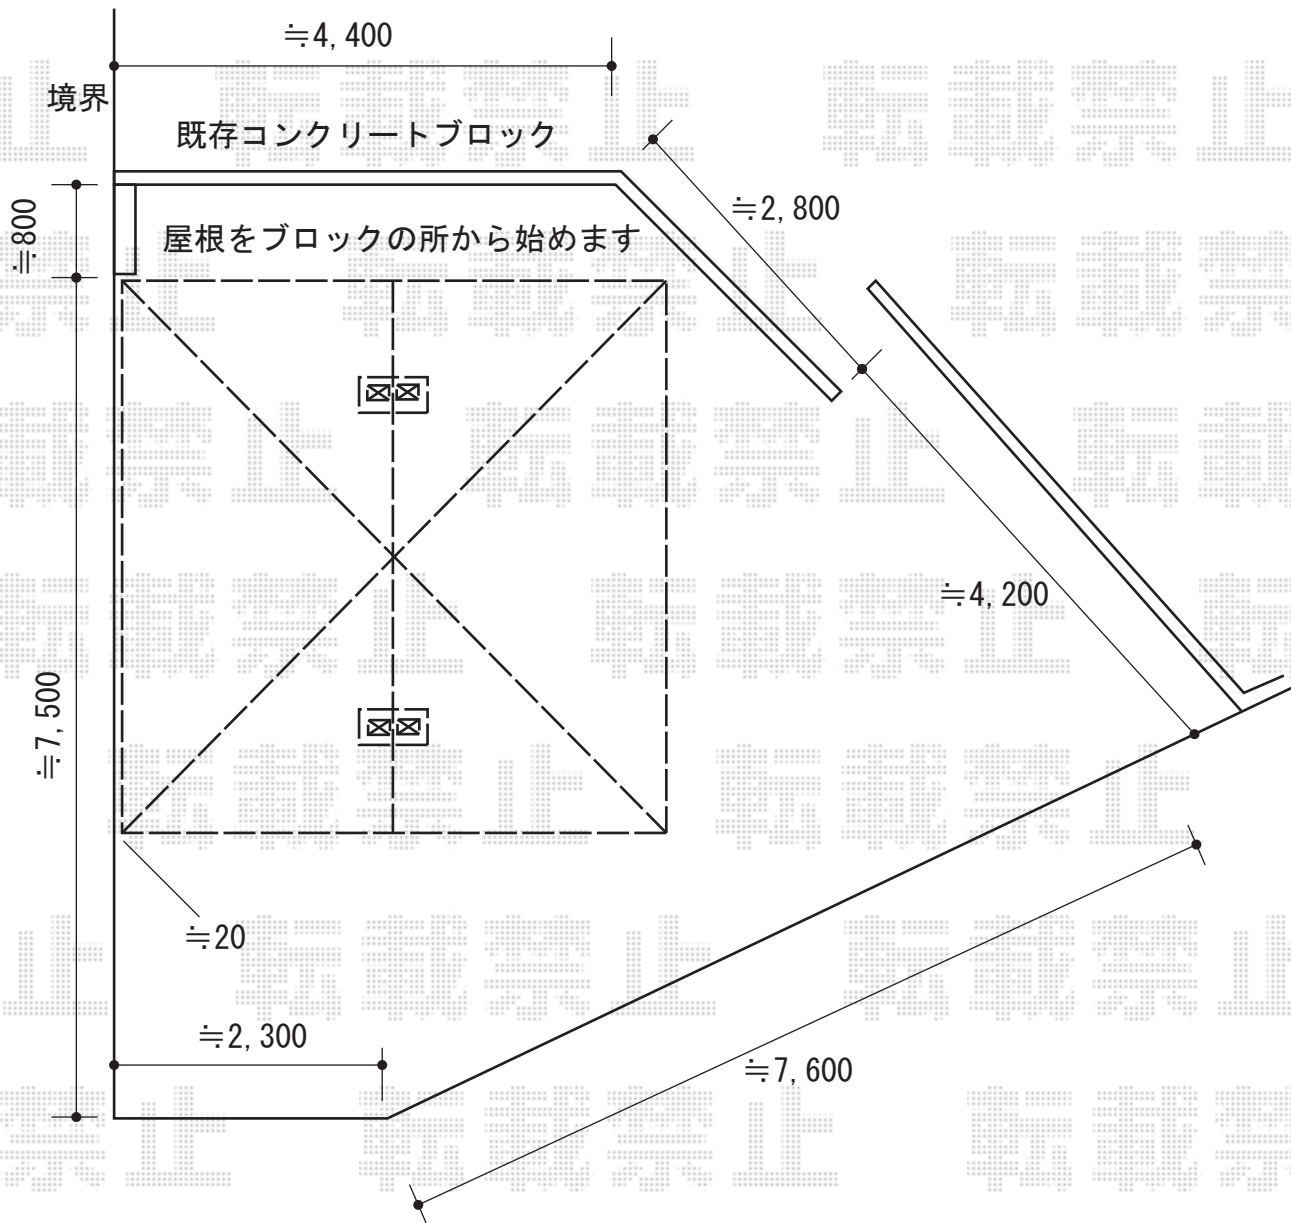

カーポート 施工概略図

YKK AP レイナポートグラン Y合掌 積雪~20cm対応
幅= 4,817mm 24・24
奥行= 5,052mm
色： カームブラック
屋根材： 熱線遮断ポリカーボネート（アースブルーマット調）
柱仕様： ハイルフ柱仕様（有効高 約2,350mm）

2015-8-291572

担当者

松本