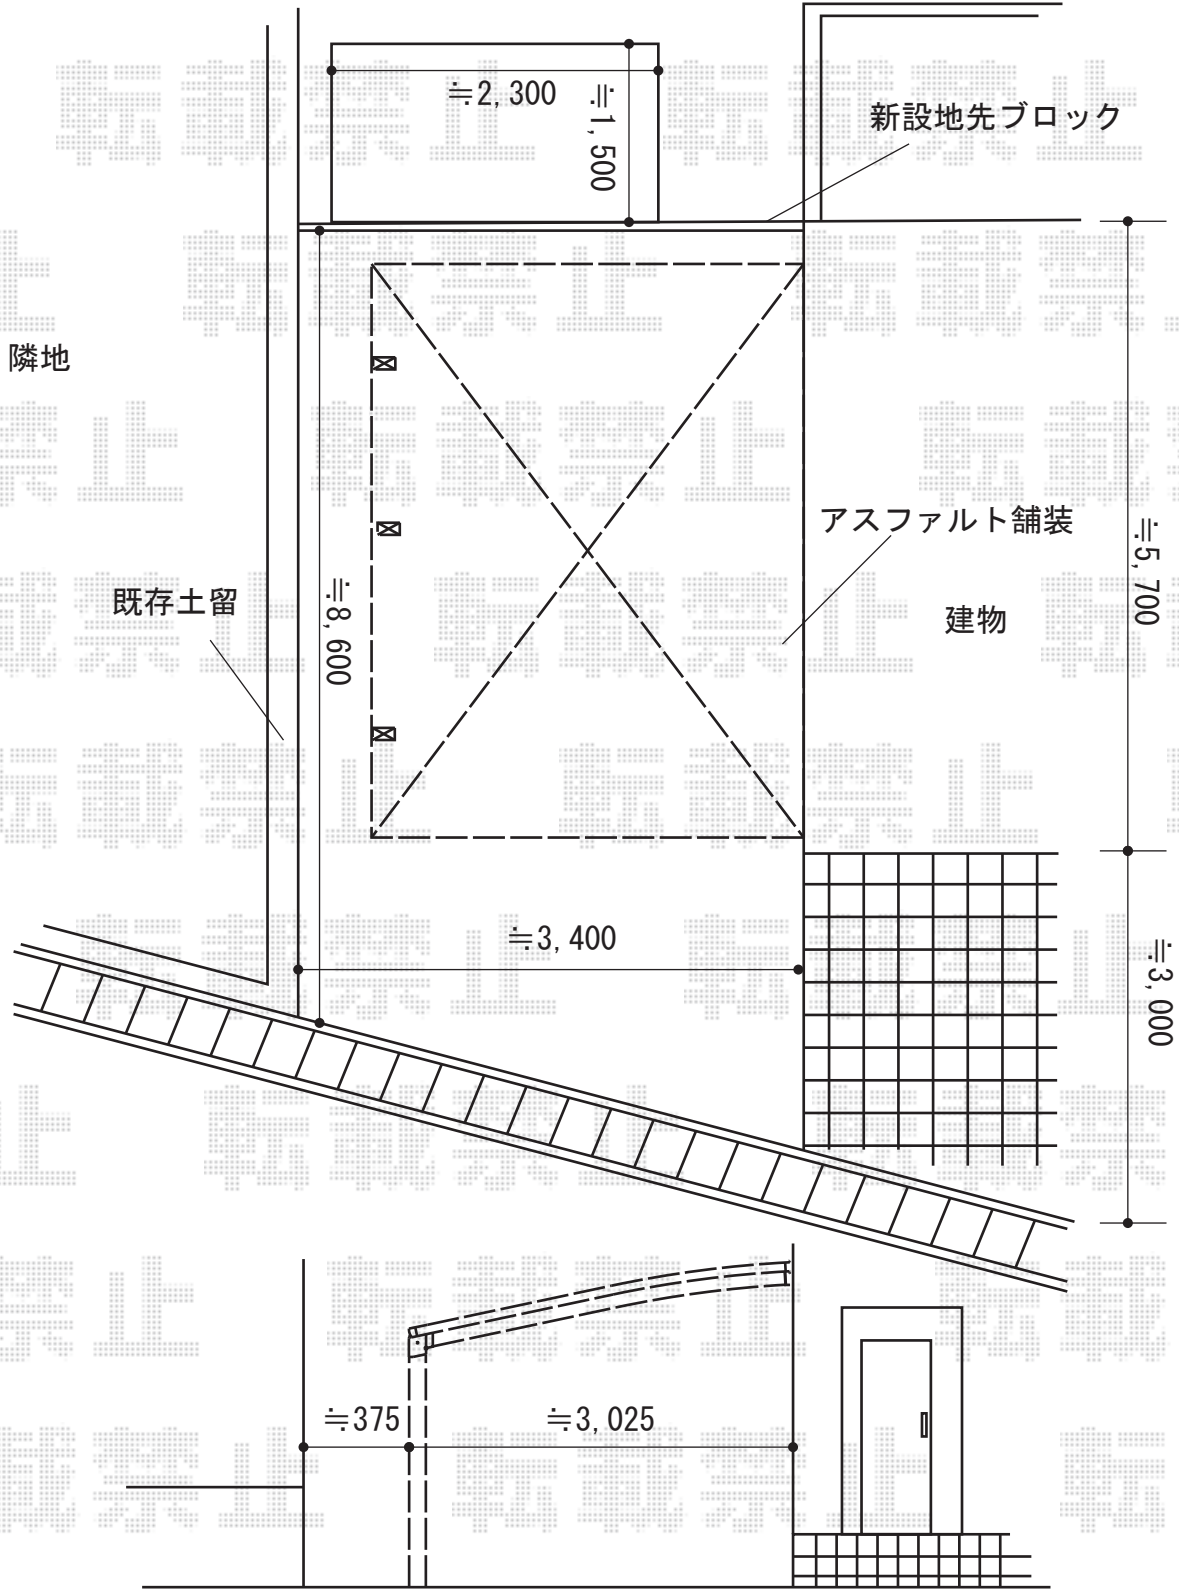

カーポート 施工概略図

LIXIL(トステム) ルーフポートシグマIII 1500 積雪~50cm対応
幅= 3,023mm
奥行= 5,600mm
色: オータムブラウン
屋根材: ガリレポリカ(クリアマット・すりガラス調)
柱仕様: ロング柱23仕様(有効高 約2,750mm)

2015-8-291582

担当者

赤松