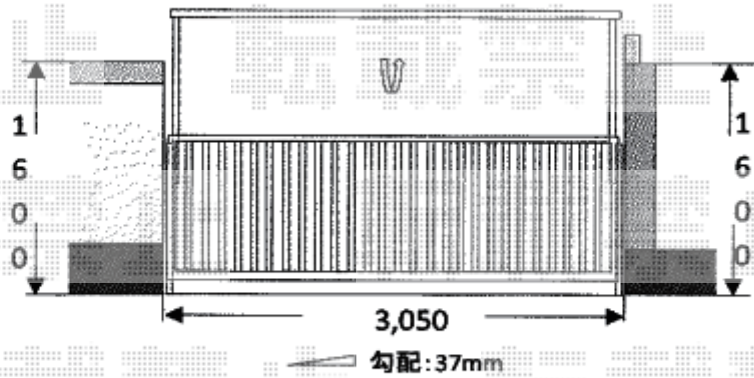

カーゲート 施工概略図

LIXIL (TOEX) オーバードアS2型 手動式
 本体 (W×H) = (2,950mm×1,000mm)
 色: アイボリーホワイト
 柱仕様: 標準柱仕様 (有効通過高1,850mm)
 駆動: 手動式

前後勾配: 90mm

2015-8-291645

担当者

伊野