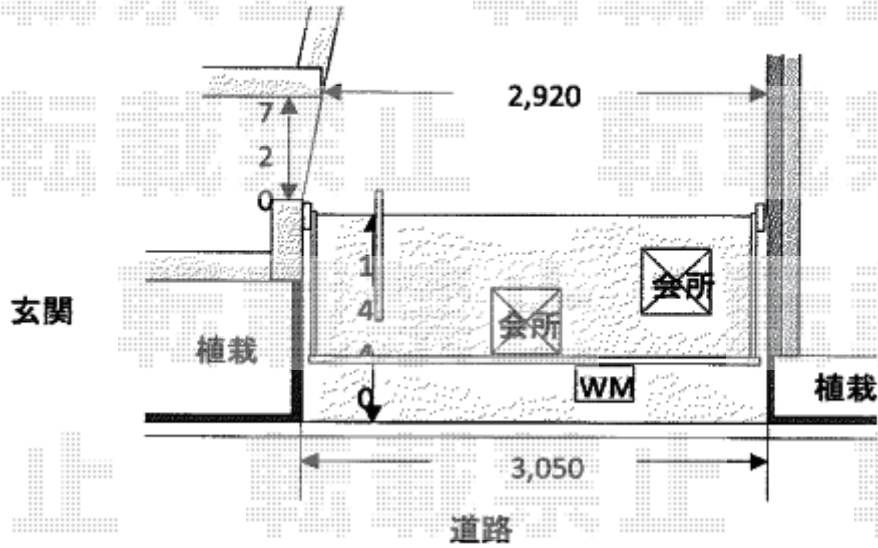

カーゲート 施工概略図

LIXIL (TOEX) オーバードアS2型 手動式
 本体 (W×H) = (2,950mm×1,000mm)
 色: アイボリーホワイト
 柱仕様: 標準柱仕様 (有効通過高1,850mm)
 駆動: 手動式

前後勾配: 90mm

2015-8-291645

担当者

伊野