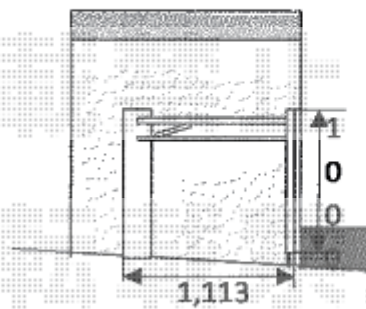

カーゲート 施工概略図

LIXIL (TOEX) オーバードアS2型 手動式
 本体 (W×H) = (2,950mm×1,000mm)
 色: アイボリーホワイト
 柱仕様: 標準柱仕様 (有効通過高1,850mm)
 駆動: 手動式

前後勾配: 90mm

2015-8-291645

担当者

伊野