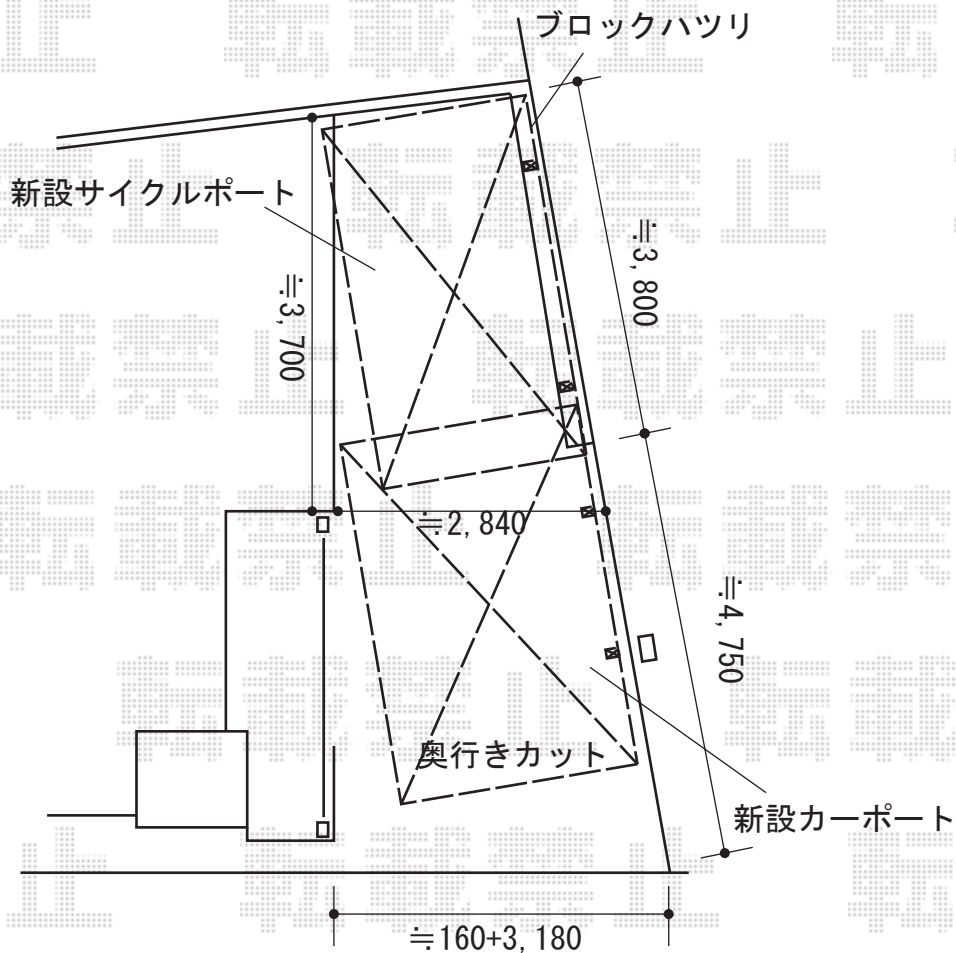

カーポート・サイクルポート 施工概略図

YKK AP レイナポートグラン 積雪～20cm対応
幅=2,700mm
奥行=5,052mm
色：プラチナステン
屋根材：熱線遮断ポリカーボネート(クリアマット)
柱仕様：ハイルーフ柱仕様(有効高 約2,350mm)

YKK AP レイナポートグランミニ 積雪～20cm対応
幅=2,100mm
奥行=5,052mm
色：プラチナステン
屋根材：熱線遮断ポリカーボネート(クリアマット)
柱仕様：ハイルーフ柱仕様(有効高 約2,350mm)