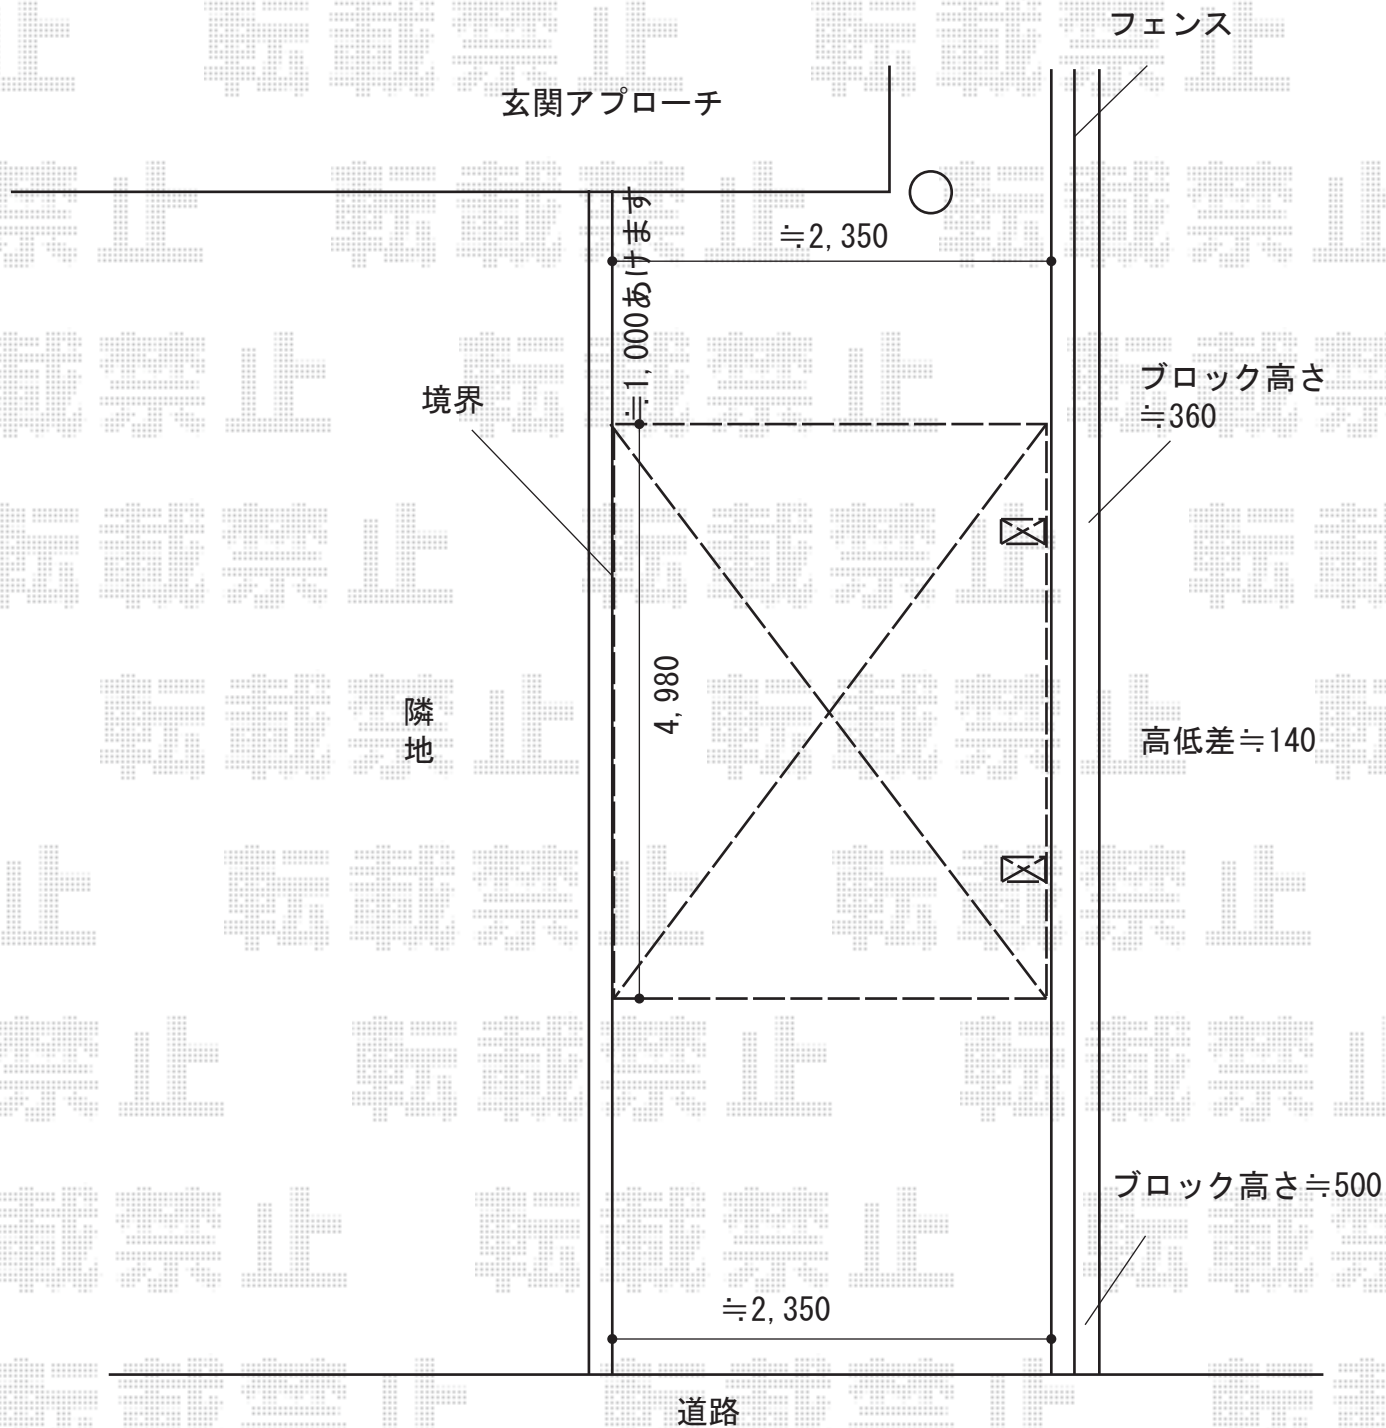

カーポート 施工概略図

LIXIL ネスカR (ラウンドスタイル) 積雪~20cm対応

幅= 2,400mm

奥行= 4,980mm

色 : シャイングレー

屋根材 : 熱線吸収ポリカーボネート (クリアマットS・すりガラス調)

柱仕様 : ロング柱25仕様 (有効高 約2,500mm)

2015-8-291682

担当者

赤松