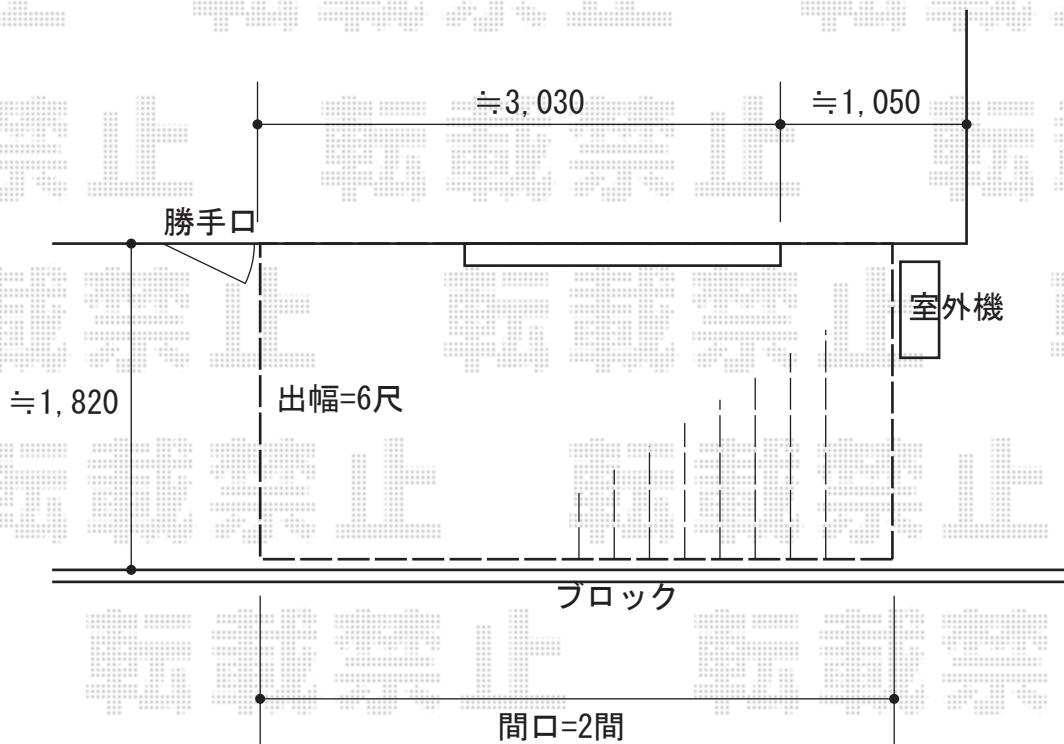

# ウッドデッキ工事 施工概略図

YKK AP リウッドデッキ 200  
間口= 2.0間 (3,651mm)  
出幅= 6尺 (1,820mm)  
色：ナチュラルブラウン  
床板： 縦貼り  
幕板： 標準幕板  
束柱： Sタイプ(550mm) (色：カームブラック)

2015-8-291760

担当者

柘田