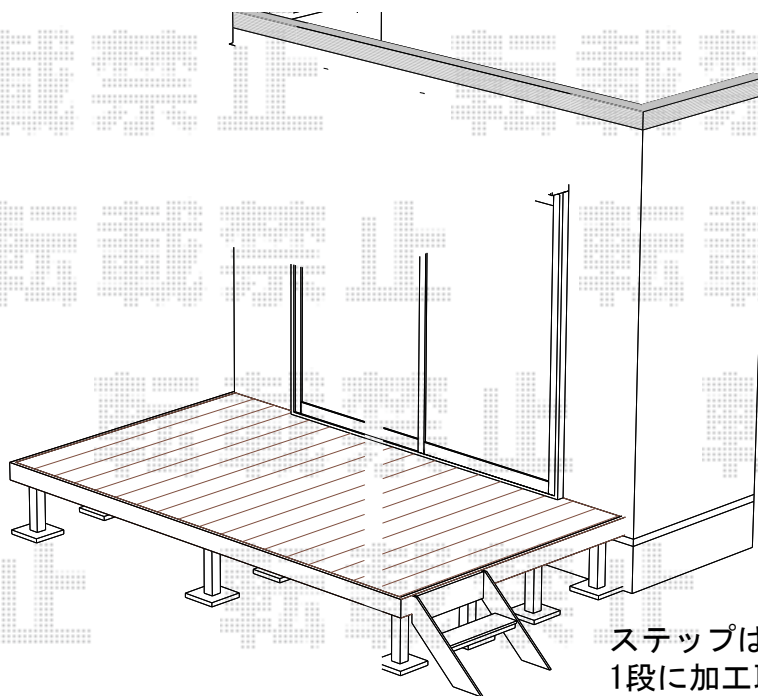

# ウッドデッキ 施工概略図

Value Select マージウッドデッキ

間口= 2間 (3,651mm)

出幅= 7尺 (2,120mm)

色：【レッドブラウン】

床板：縦貼り

束柱：Tタイプ(400~550mm) (色：【ノーブルステン】)

Value Select マージウッドデッキ用ステップ Sタイプ (2段)

色：【レッドブラウン】

マージウッドデッキ Tタイプ° 2間×7尺  
平板仕様 ステップ° 1段

2015-8-291761

担当者

柘田