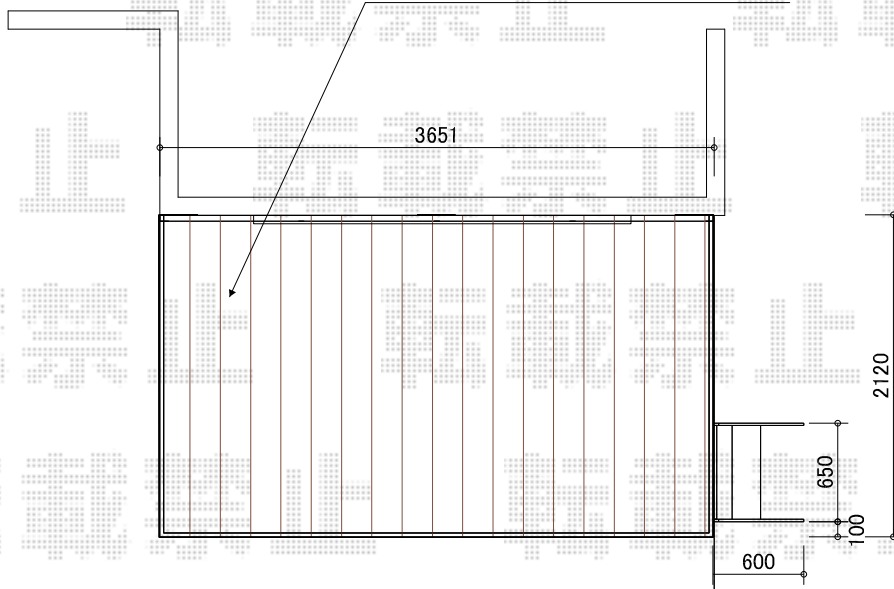

# ウッドデッキ 施工概略図

Value Select マージウッドデッキ

間口= 2間 (3,651mm)

出幅= 7尺 (2,120mm)

色：【レッドブラウン】

床板：縦貼り

束柱：Tタイプ(400~550mm) (色：【ノーブルステン】)

Value Select マージウッドデッキ用ステップ Sタイプ (2段)

色：【レッドブラウン】

マージウッドデッキ Tタイプ° 2間×7尺  
平板仕様 ステップ° 1段

2015-8-291761

担当者

柘田