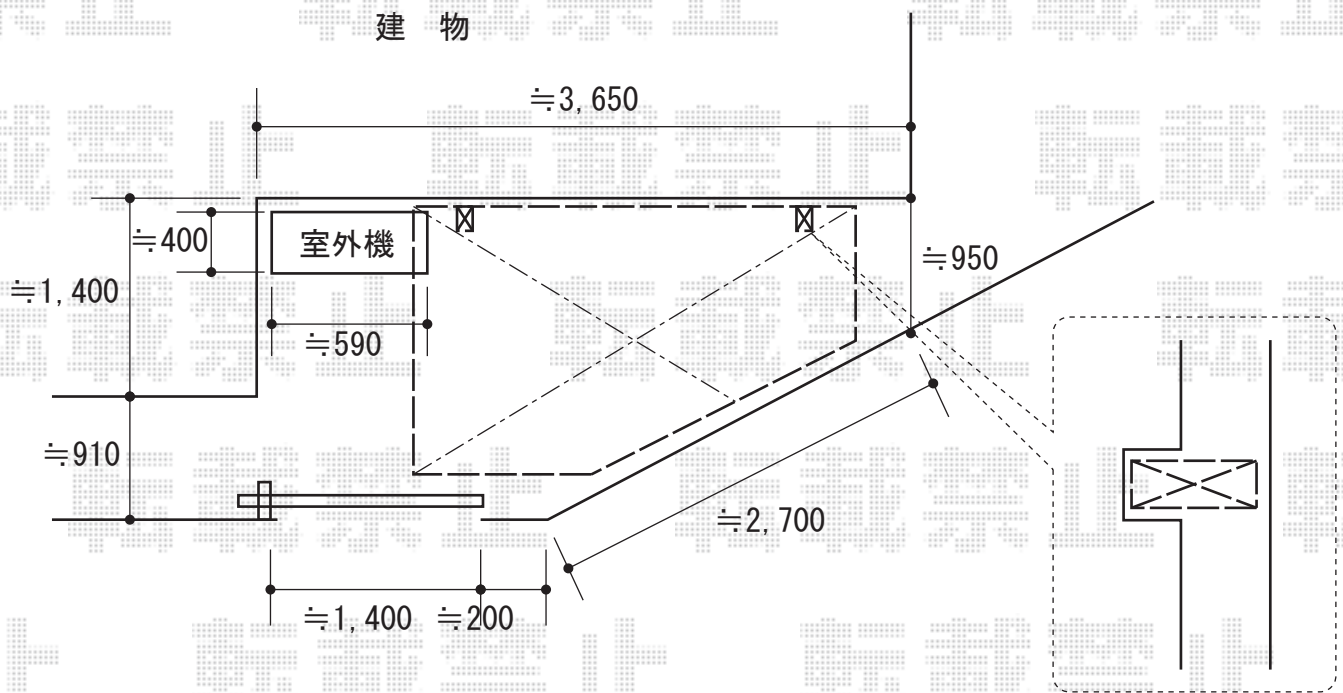

サイクルポート 施工概略図

LIXIL ネスカFミニ (フラットスタイル) 積雪~20cm対応  
 幅= 2,096mm  
 奥行= 2,911mm  
 色: シャイングレー  
 屋根材: ポリカーボネート (クリアマット・すりガラス調)  
 柱仕様: 標準柱仕様 (有効高 約1,900mm)  
 追加部材: 側枠(右)1本

2015-8-291769

担当者

兼石