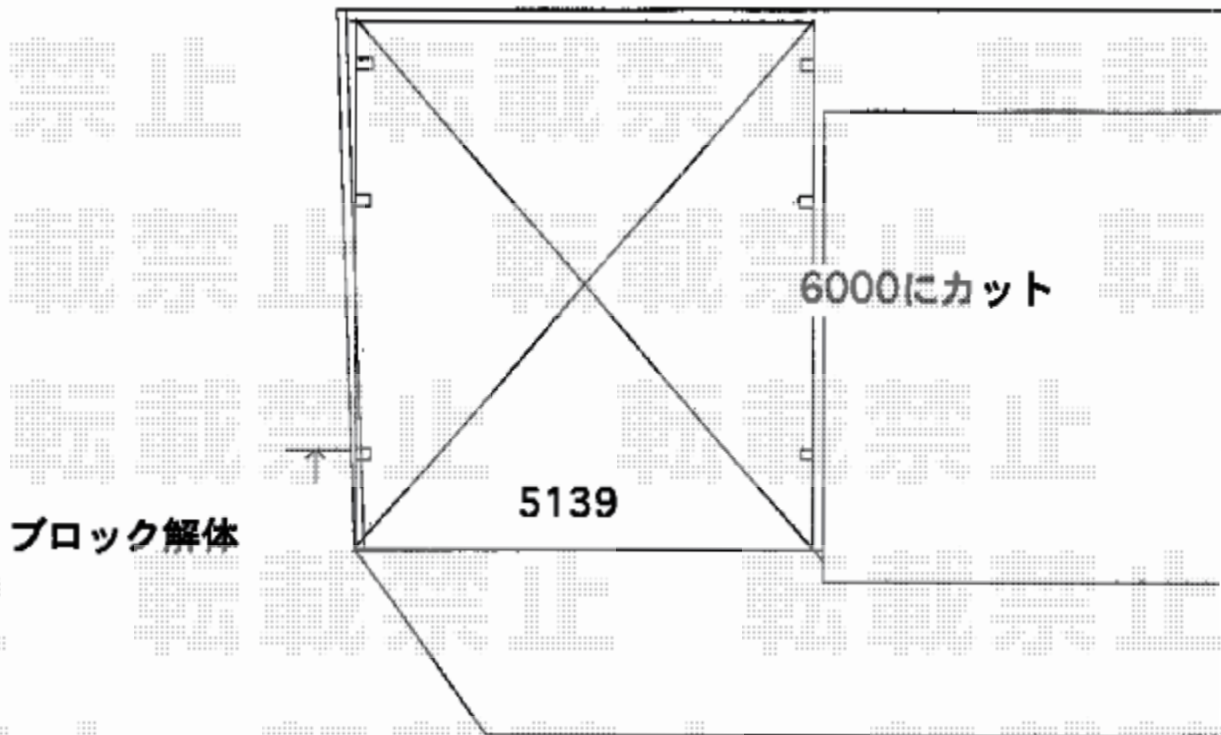

カーポート 施工概略図

LIXIL ネスカR (ラウンドスタイル) ワイド 延長 積雪~20cm対応

幅= 5,139mm

奥行= 6,392mm

色： ナチュラルシルバー

屋根材： 熱線吸収ポリカーボネート (ブルーマットS・すりガラス調)

柱仕様： ロング柱25仕様 (有効高 約2,500mm)

2015-8-291770