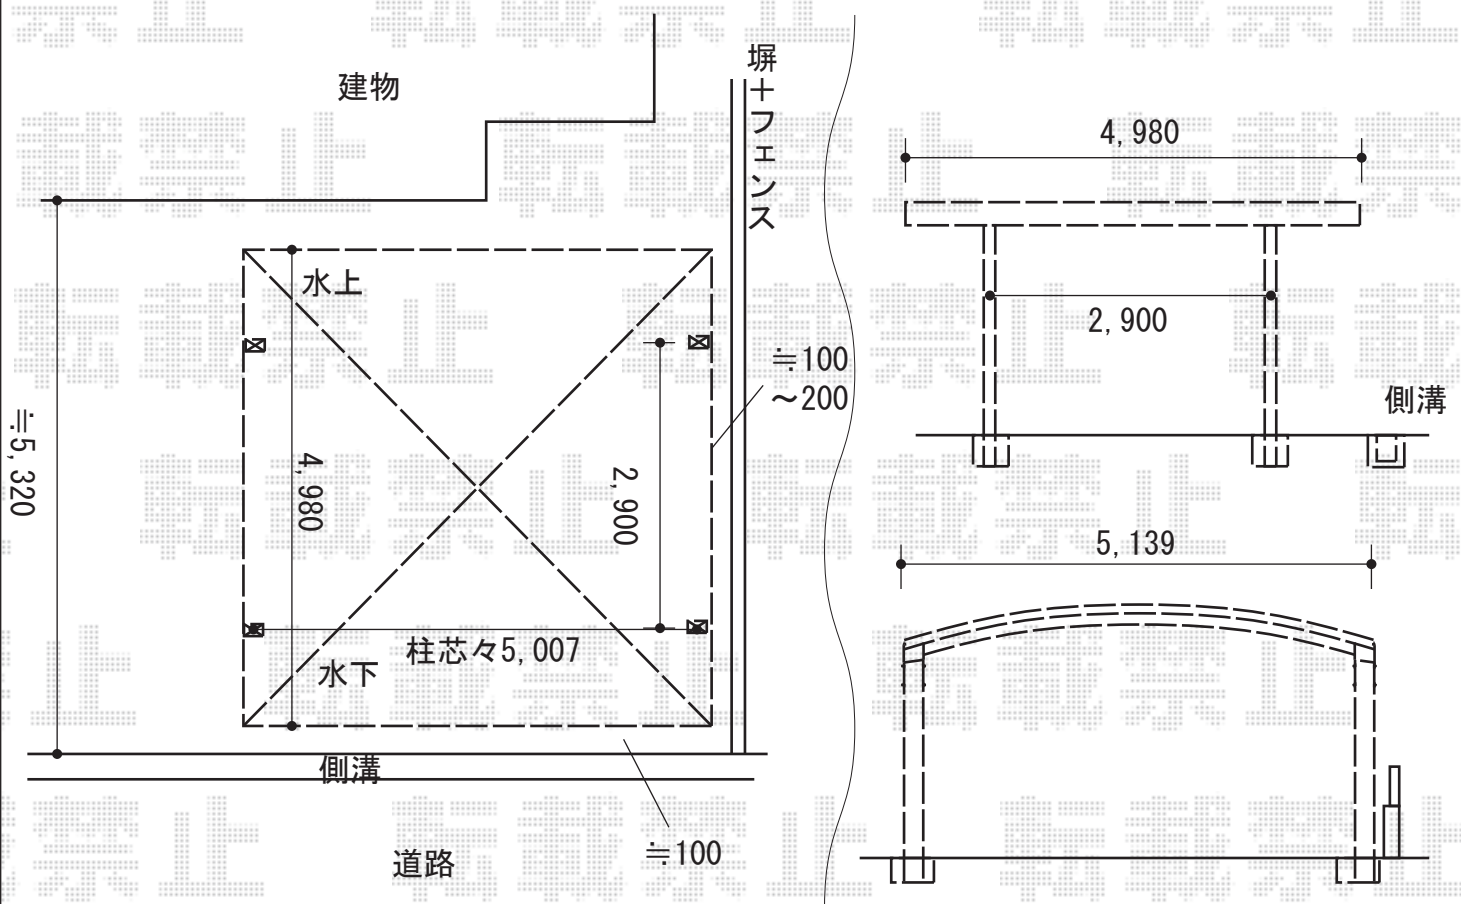

カーポート 施工概略図

LIXIL ネスカR (ラウンドスタイル) ワイド 積雪~20cm対応

幅= 5,139mm

奥行= 4,980mm

色: シャイングレー

屋根材: 熱線吸収ポリカーボネート (ブルーマットS・すりガラス調)

柱仕様: 標準柱仕様 (有効高 約2,200mm)

2015-8-291771