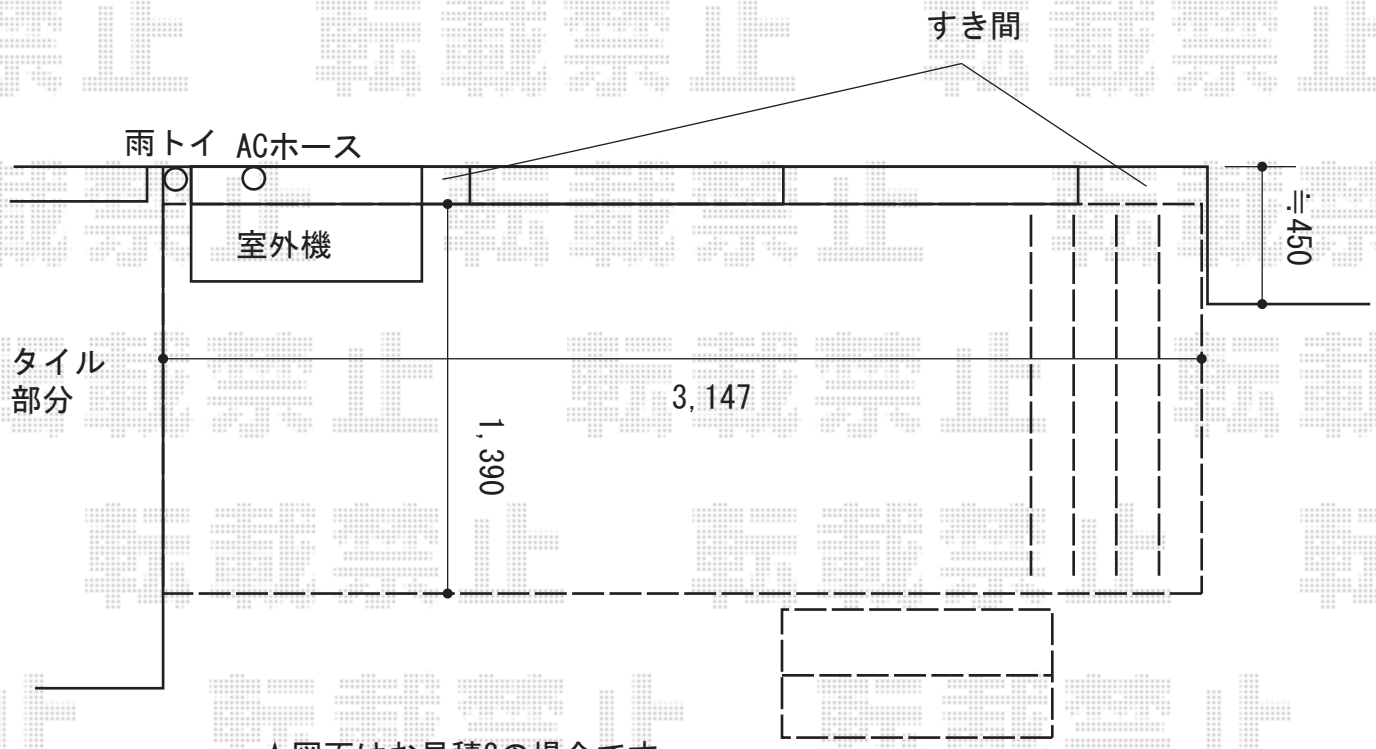

ウッドデッキ 施工概略図

YKK AP リウッドデッキ 200
間口= 約3,251mm
出幅= 5尺(1,520mm)
色: レッドブラウン
床板: 縦貼り
幕板: 標準幕板
束柱: Tタイプ(400~550mm) (色: カームブラック)
オプション: 独立式リウッドステップ2型

★図面はお見積3の場合です。

2015-8-291773	担当者	米澤
---------------	-----	----