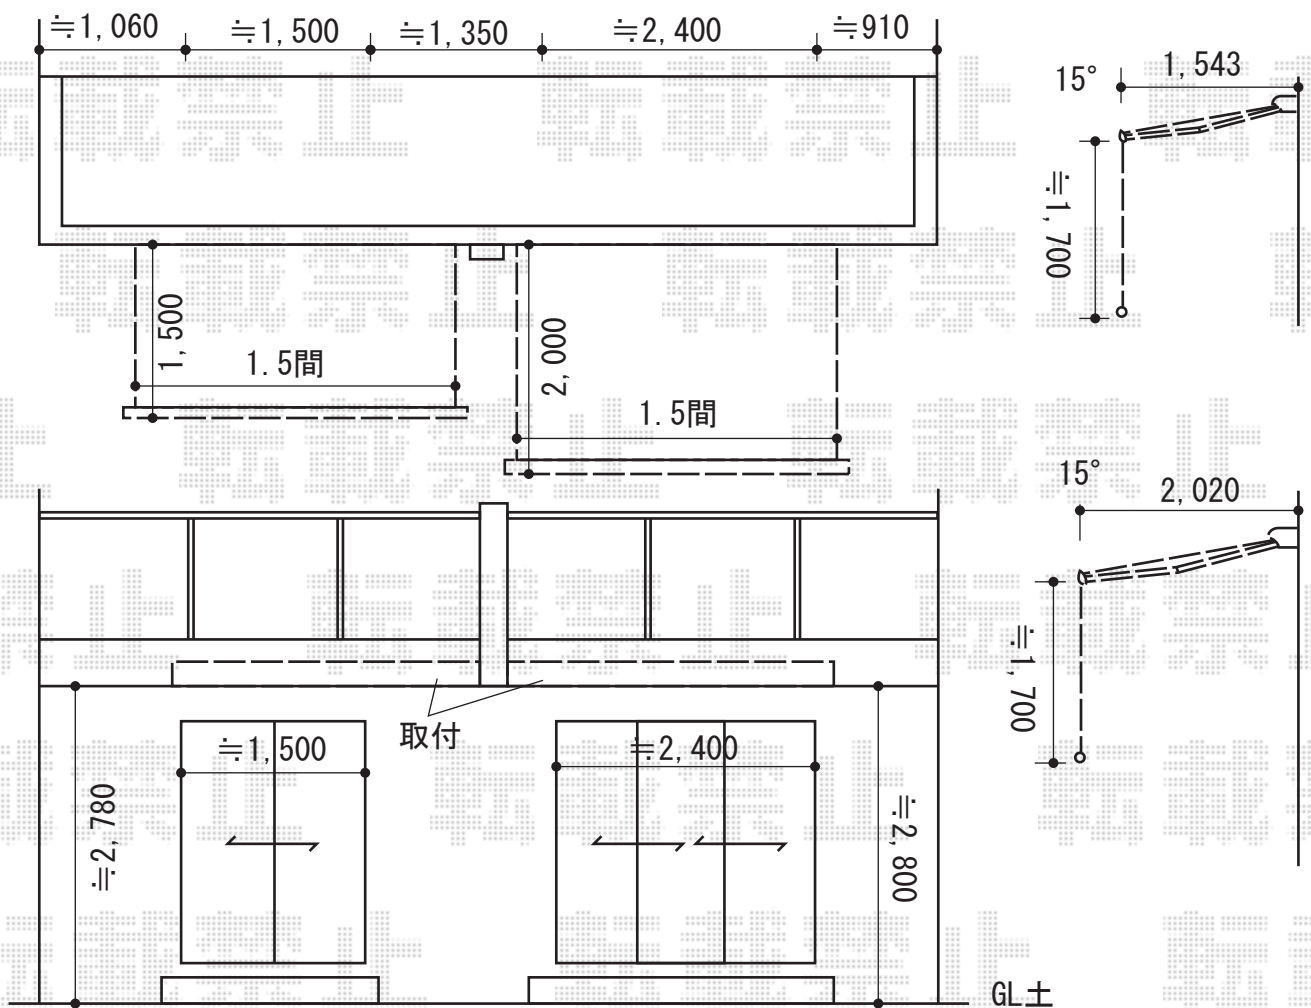

オーニング 施工概略図

LIXIL(トステム) 【1階/外観右】彩風CR型 手動式  
 間口= 関東間1.5間 (2,730mm)  
 出幅= 2,000mm  
 本体色: シャイングレー  
 キャンバス色: アクアシャイン(ネイビーブルーB)  
 スクリーン色: ネイビーブルー  
 駆動: 手動式/外観左駆動  
 クランクハンドル: 長さ1,700mm  
 追加部材: RC納まりボルト/オールアンカー

LIXIL(トステム) 【1階/外観左】彩風CR型 手動式  
 間口= 関東間1.5間 (2,730mm)  
 出幅= 1,500mm  
 本体色: シャイングレー  
 キャンバス色: アクアシャイン(ネイビーブルーB)  
 スクリーン色: ネイビーブルー  
 駆動: 手動式/外観右駆動  
 クランクハンドル: 長さ1,700mm  
 オプション・追加部材: フック棒セット900mm/RC納まりボルト/オールアンカー