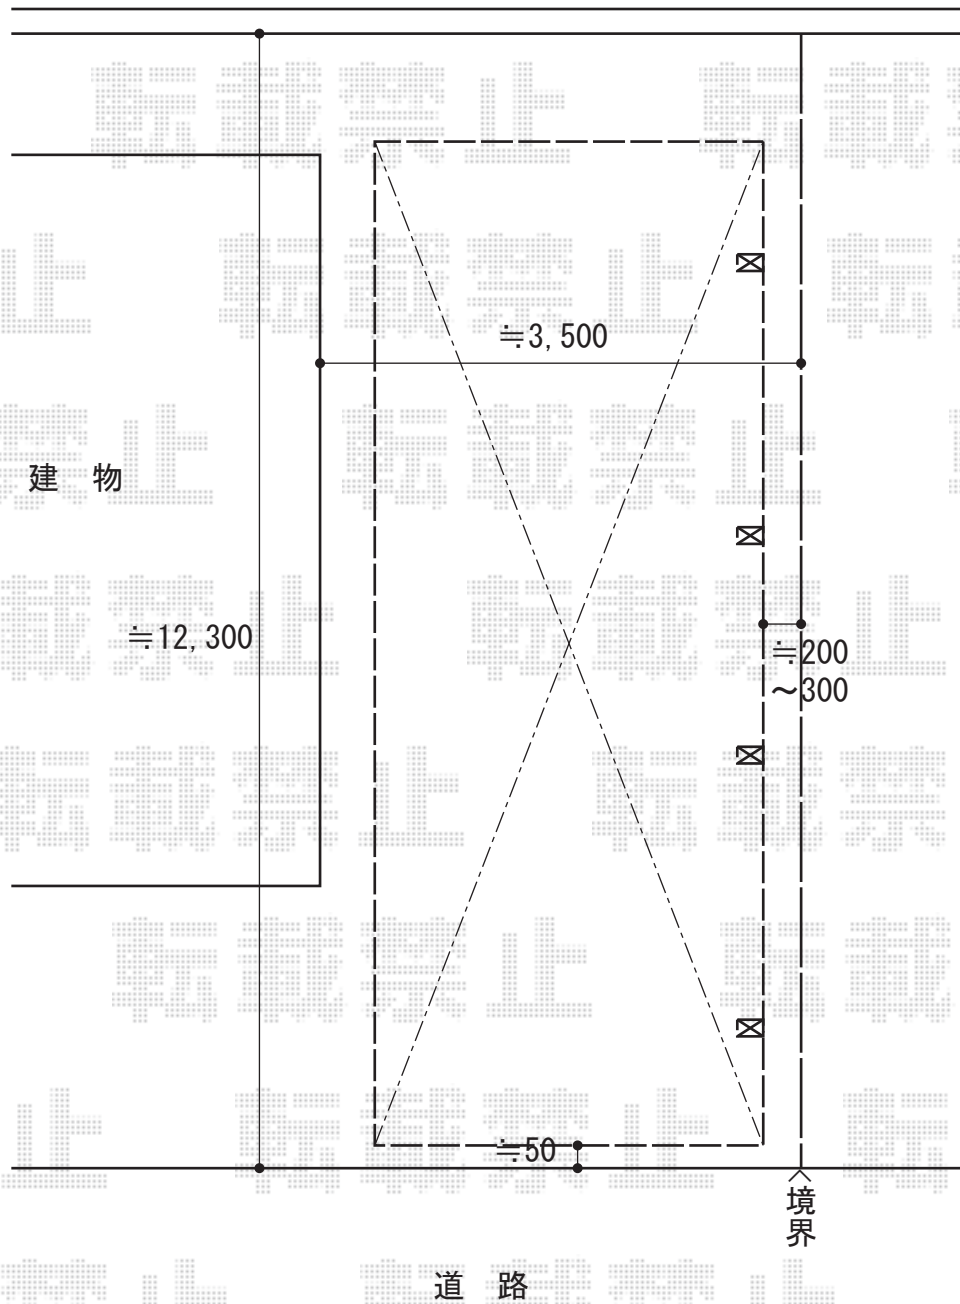

# カーポート 施工概略図

LIXIL ネスカR (ラウンドスタイル) 縦連棟 積雪~20cm対応  
幅= 2,701mm  
奥行= 10,726mm  
色: シャイングレー  
屋根材: 熱線吸収ポリカーボネート (ブルーマットS・すりガラス調)  
柱仕様: ロング柱25仕様 (有効高 約2,500mm)

LIXIL(トステム) ネスカR (ラウンドスタイル) 縦連棟  
着脱式サポート 2本入り ロング柱 (H25) 用×2セット  
色: シャイングレー