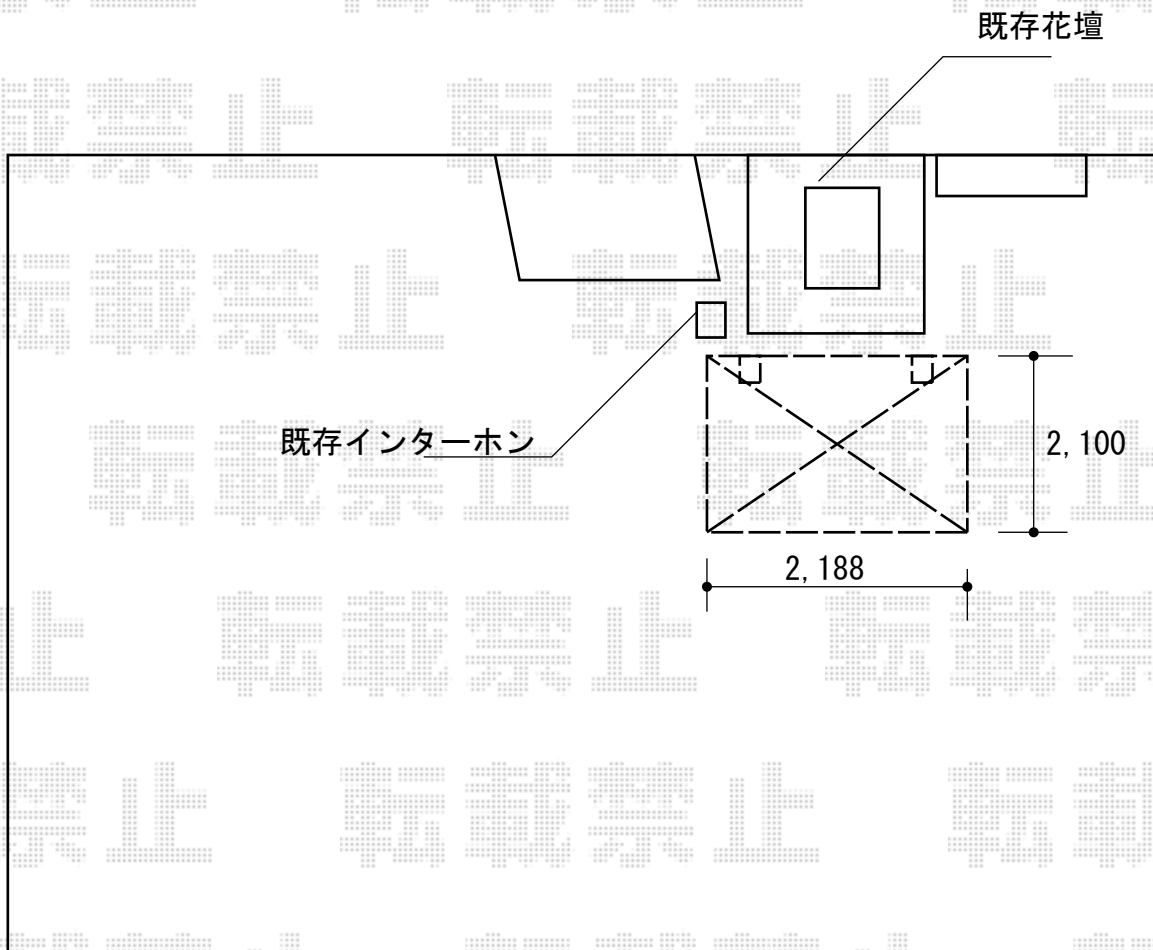

サイクルポート 施工概略図

YKK AP レイナポートグランミニ 積雪~20cm対応
幅= 2,100mm
奥行= 2,188mm
色： プラチナステン
屋根材： ポリカーボネート（アースブルー）
柱仕様： ハイルフ柱仕様（有効高さ約2,355mm）

2015-8-291806

担当者

木附